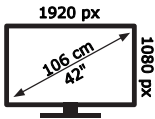

TOSHIBA

42LA2063DG

**40** kWh/1000h

ABCD**E**FG

**40** kWh/1000h

2019/2013