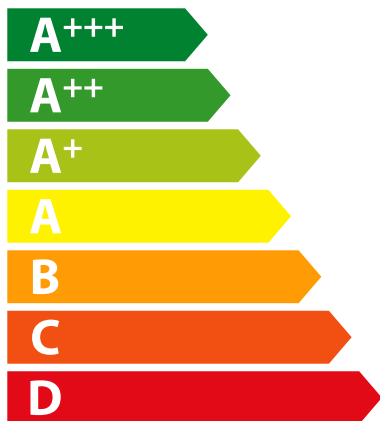

ENERG

енергия · ενεργεια

Y

IJA

IE

IA

PHILCO® 

PTL 1211 BI

A+

ENERGIA · ЕНЕРГИЯ
ΕΝΕΡΓΕΙΑ · ENERGIJA
ENERGY · ENERGIE · ENERGI

133
kWh/annum

204 L

- L

42 dB