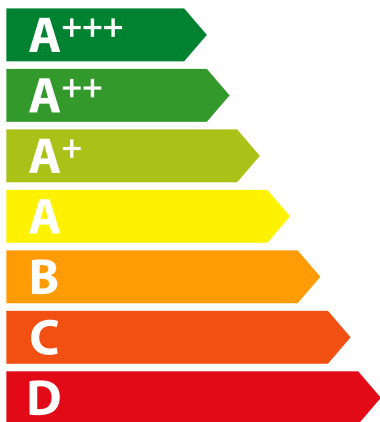

ENERG
енергия · ενεργεια

PHILCO

PTB 1211 BI

ENERGIA · ЕНЕРГИЯ
ΕΝΕΡΓΕΙΑ · ENERGIJA
ENERGY · ENERGIE · ENERGI

220
kWh/annum

175 L

17 L

42 dB