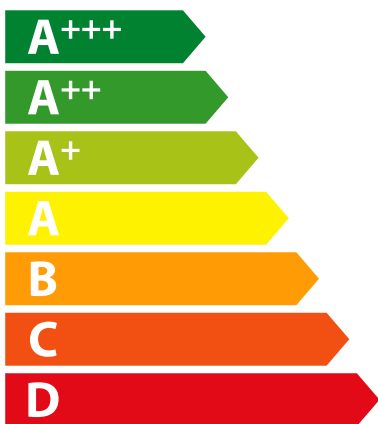

# ENERG

енергия · ενεργεια

PHILCO® 

PTF 8211 BU

**A+**

ENERGIA · ЕНЕРГИЯ  
ΕΝΕΡΓΕΙΑ · ENERGIJA  
ENERGY · ENERGIE · ENERGI

**187**  
kWh/annum

- L