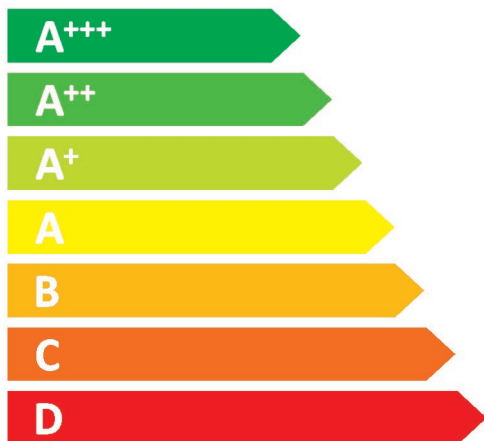

ENERG

енергия · ενεργεια

PHILCO®

PD 1261 BIB

ENERGIA · ЕНЕРГИЯ · ΕΝΕΡΓΕΙΑ
ENERGIJA · ENERGY · ENERGIE
ENERGI

273
kWh/annum

3360
L/annum

A B C D E F G