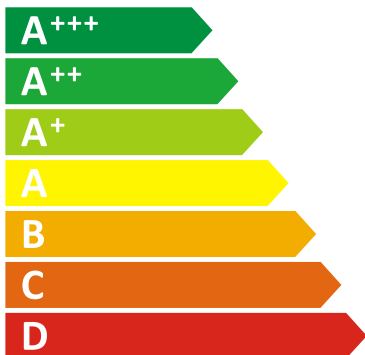

ENERG

енергия • ενεργεια

PHILCO

PCF 1432-5

ENERGIA•ЕНЕРГИЯ
ENERGEIA•ENERGIJA
ENERGY•ENERGIE•ENERGI

151
kWh/annum

— L

143L