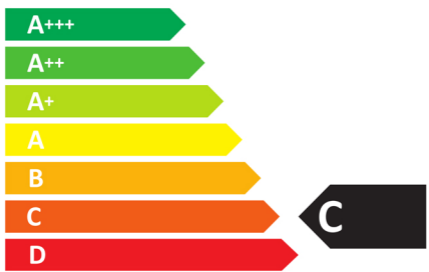

**ENERG**  
енергия · ενεργεια

**Candy**

**CFT610/4W/1**

**44**  
kWh/annum

ABCD**E**FG

A**B**CDEFG

AB**C**DEFG

**71**dB