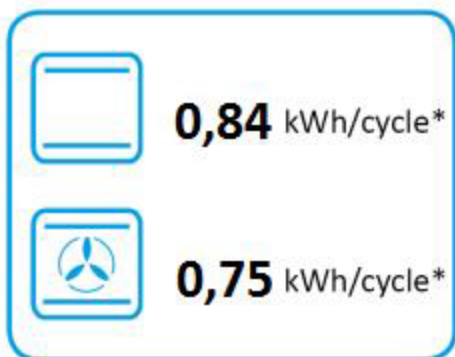

ENERG

енергия · ενεργεια

Electrolux

LKI564201X 943 005 306

* цикъл · cyklus · portion · zyklus · πρόγραμμα · ciclo · tsükkel · ohjelma · ciklus ciklas · cikls · ciklu · cyclus · cykl · ciclu · program · cykel