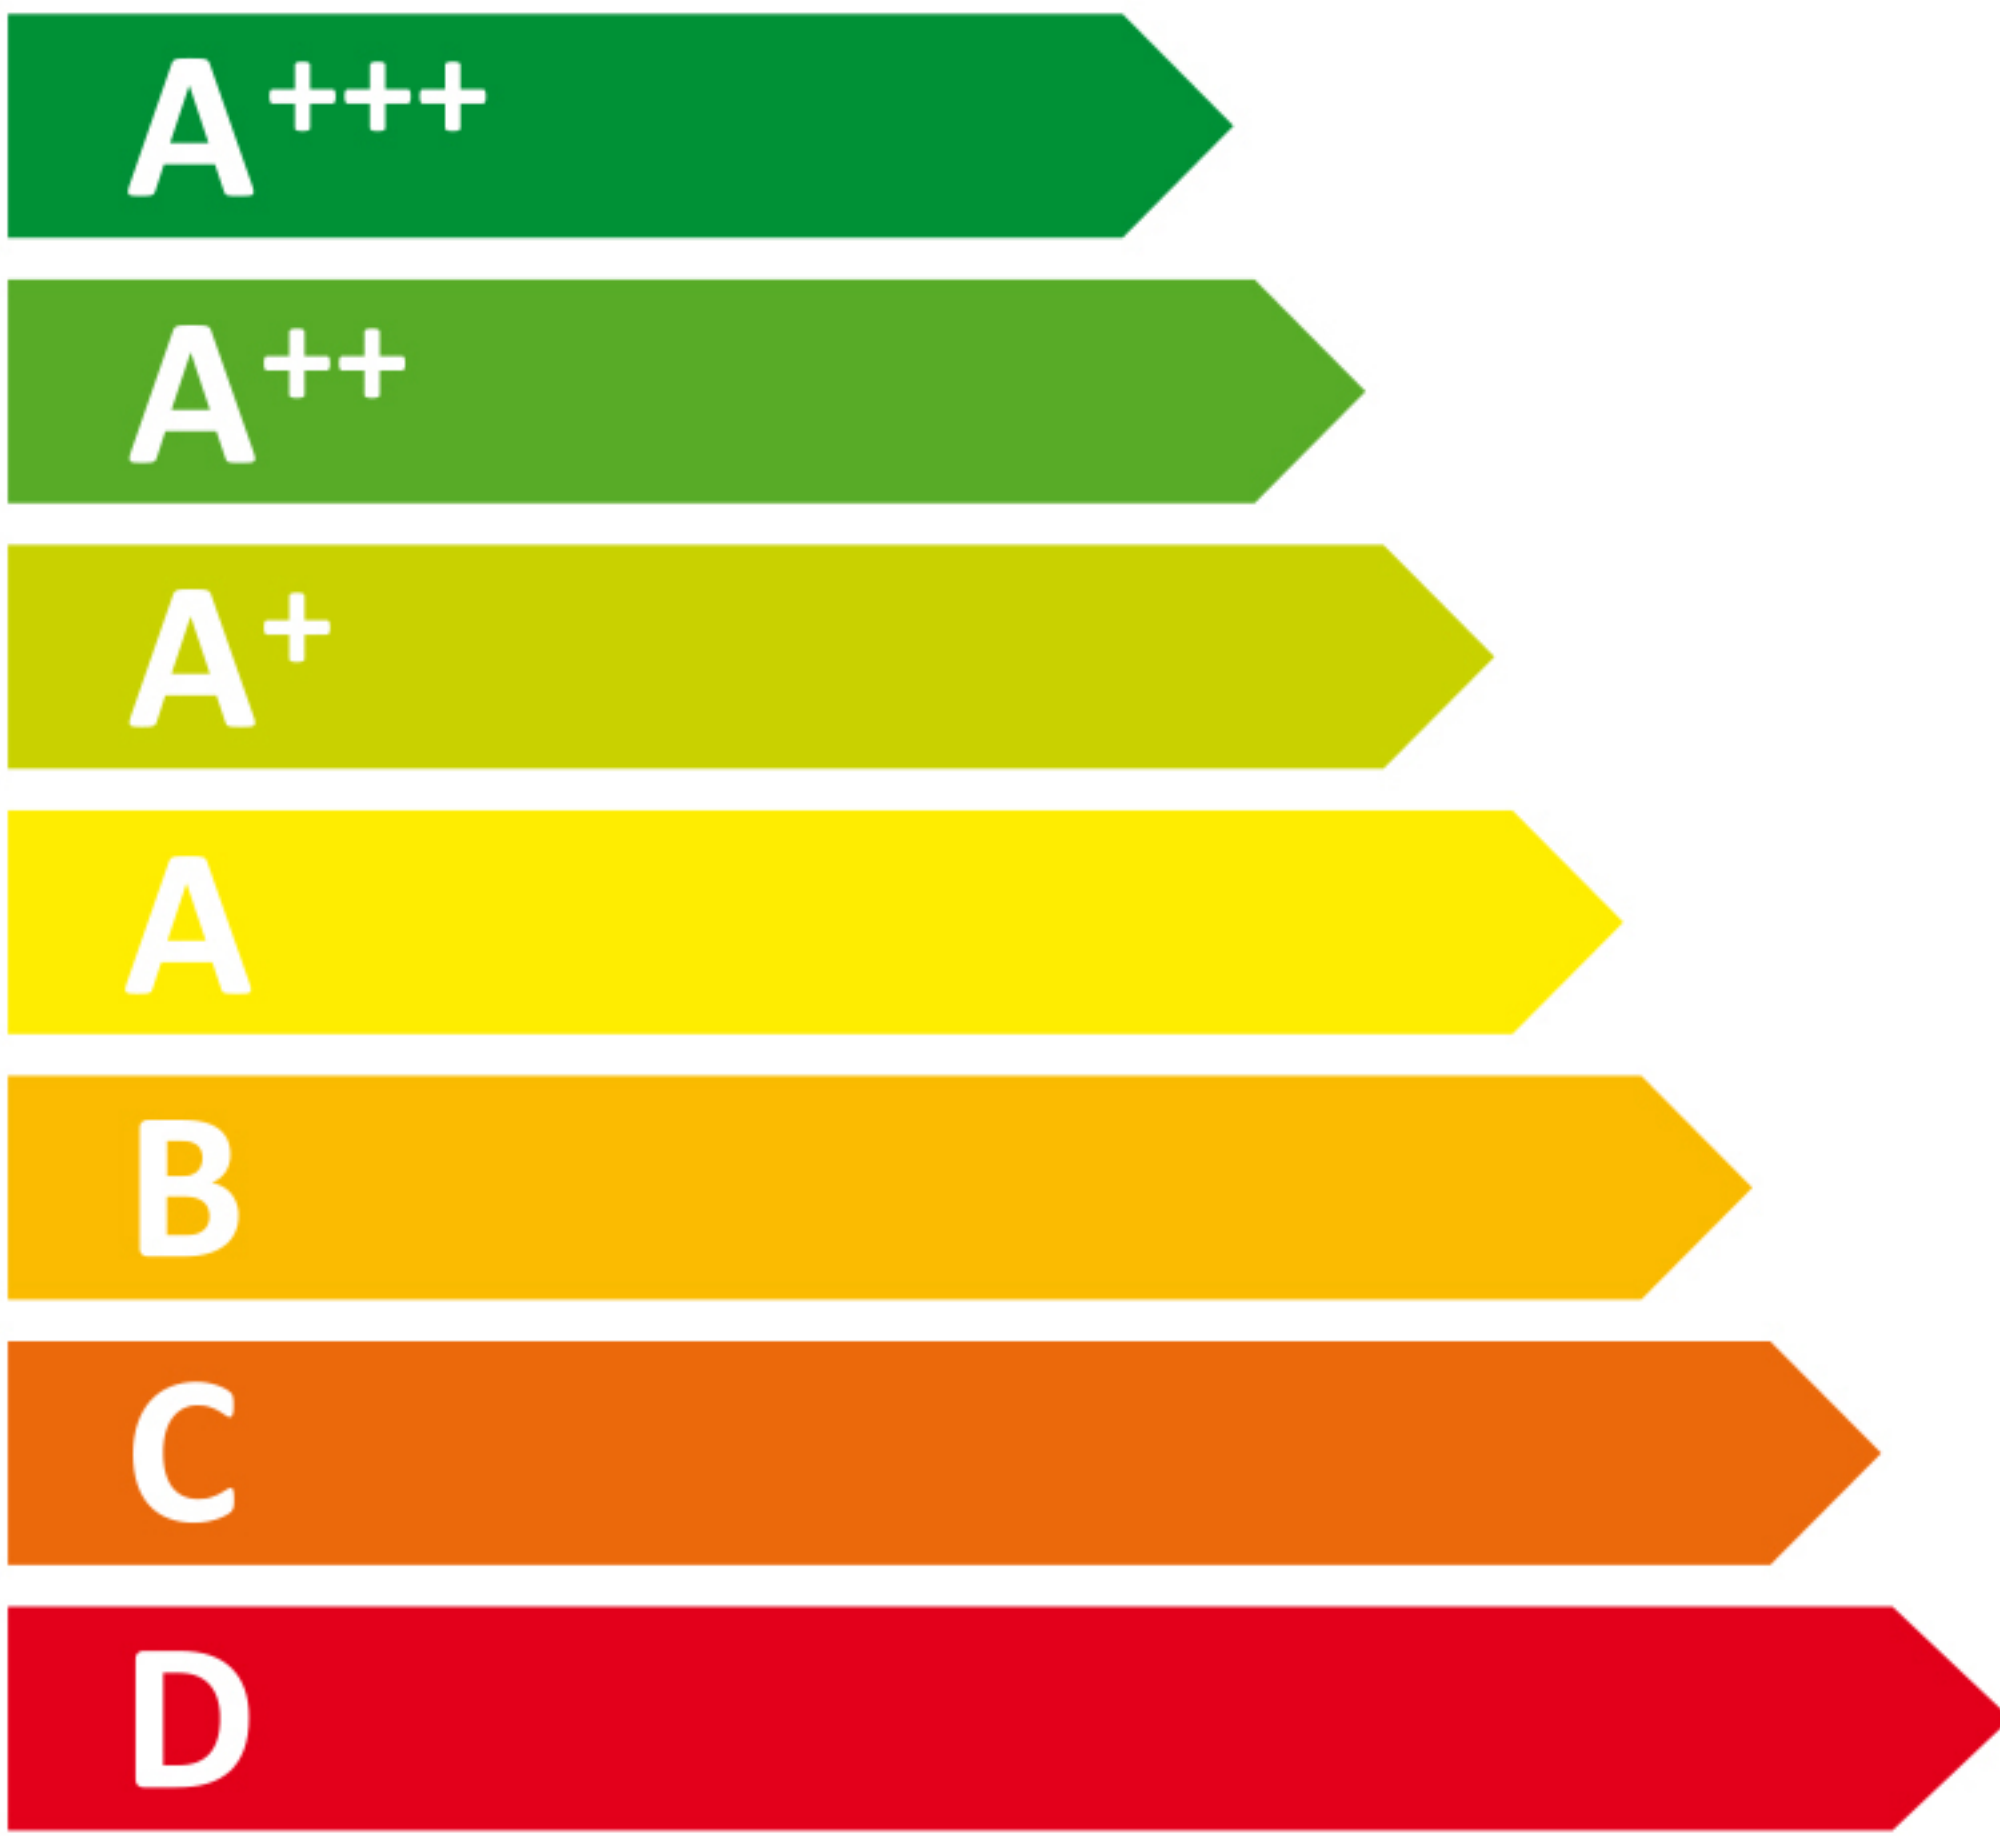

ENERG

енергия · ενεργεια

Y

IJA

IE

IA

WHIRLPOOL

W6 D84WB EE

A+++

ENERGIA · ЕНЕРГИЯ · ΕΝΕΡΓΕΙΑ
ENERGIJA · ENERGY · ENERGIE
ENERGI

176
kWh/annum

190
min/cycle*

8
kg

62
dB

ABCDEFGG

* цикъл · cyklus · portion · zyklus
πρόγραμμα · ciclo · tsükkel
ohjelma · ciklus · ciklas · cikls
čiklu · cyclus · cykl · ciclu
program · torkomgång