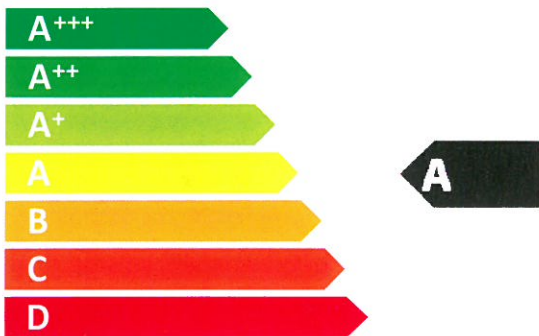

# ENERG

енергия · ενεργεια

Y

IJA

IE

IA

## PHILCO

POB93

**57 L**

**0,83 kWh/cycle\***

**0,82 kWh/cycle\***

\* цикл · cyclus · portion · zyklus · πρόγραμμα · ciclo · tsükkel · ohjelma · ciklus  
ciklas · cikls · čiklu · cyclus · cykl · ciclu · program · torkomgång