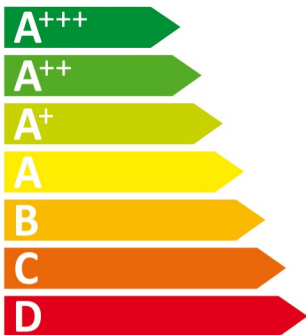

ENERG

енергия · ενεργεια

PHILCO

POB70

72 L

0,93 kWh/cycle*

0,75 kWh/cycle*

* цикъл · cyclus · portion · zyklus · πρόγραμμα · ciclo · tsükkel · ohjelma · ciklus · ciklas · cikls · čiklu · cyclus · cykl · ciclu · program · torkomgång