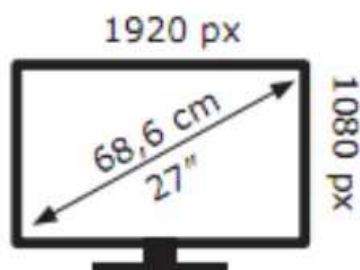

# ENERG

HP, Inc.

M27fe FHD  
(HSD-0091-K)

**17** kWh/1000h

2019/2013