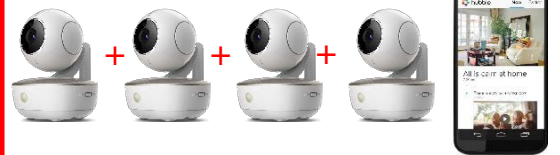

## Wi-Fi video baby monitorovací kamera s integrovanou dobíjitelnou baterií

## Hlídní odkudkoliv

Motorola MBP 88 Connect je přenosná Wi-Fi® videokamera pro hlídání dětí, která umožňuje na vašem kompatibilním smartphonu, tabletu nebo počítači sledovat věci z libovolného místa na světě. Aplikace Hubble umožňuje přijímat upozornění na zvuk, pohyb a změnu teploty na vašem kompatibilní prohlížeči, abyste mohli vždy být ve spojení s tím, co se děje. Vedle sledování zvuku, pohybu a teploty, dálkového ovládní otáčení, naklonění a přiblížení, zajišťuje přenosná kamera napájená z vestavěné baterie dokonalý dohled nad vaším dítětem odkudkoli a dokonce bez kabeláže a bez adaptéru. Obousměrný přenos křišťálově čistého zvuku vám umožní komunikaci s Vaším dítětem i když jste na cestách. S monitorovací kamerou Motorola MBP 88 Connect můžete sledovat dětské sny odkudkoliv.

### Funkce

- Bezdrátová technologie: 2,4 GHz FHSS (pro místní prohlížení)
- Bezdrátové připojení Wi-Fi (pro vzdálené prohlížení \*)
- Zabezpečené šifrování dat
- Eko režim
- Vzdálené sledování videa HD (720p) \*\*
- Infračervené noční vidění
- Mikrofon s vysokou citlivostí
- Monitorování zvuku, pohybu, teploty a zasílání upozornění
- Vzdálené otáčení, naklánění a přiblížení
- Vestavěná dobíjitelná baterie v kameře
- 5 ukolébavek / přirozený zvuk
- Ruční nahrávání videa a pořizování snímků \*\*\*\*
- Pracuje s aplikací Hubble App
- Možnost párování až 4 kamer

### Obsah balení

- Dětská kamera
- 1 adaptér (micro USB)
- Rychlý návod k použití
- Stargrip - montážní sada pro připojení kamery na různé povrchy (např. dětský kočárek nebo postýlku).

Pohled odkudkoliv: Použijte jako dětský nebo domácí bezpečnostní monitor a připojte až 4 Wi-Fi kamery \*\*\*\* pomocí aplikace Hubble: