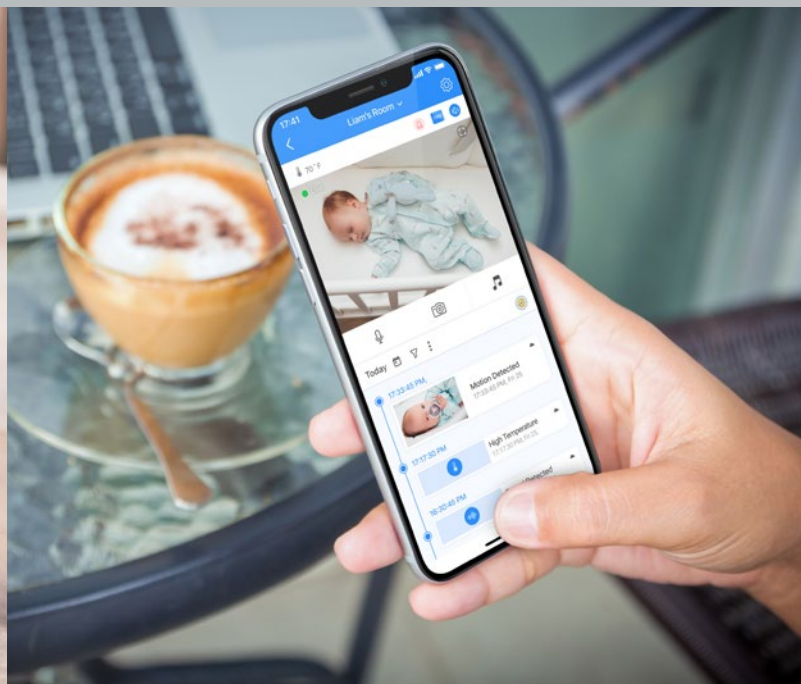

Nový způsob monitorování dítěte

Aplikace Hubble Connected zajistí všechny potřeby monitorování Vašeho dítěte z pohodlí vašeho telefonu.

Mobilní prohlížení¹

Nahrávání a ukládání
obrázků a videí²

Možnost sdílení²

Uklidňující zvuky
a osobní zvukové
nahrávky

Sledování růstu a vývoje

Chytrý časový rozvrh

Sledujte na čem Vám záleží.

S HALO 950 zůstaňte ve spojení s Vaším malým, ať jste kdekoli. Stojan pro připevnění kamery na dětskou postýlku Vám poskytne dokonalý pohled na Vaše dítě. Sledujte ho z domova na 5" (12,7 cm) obrazovce rodičovské jednotky, nebo pokud jste mimo domov, streamujte živě ve Full HD kvalitě obrazu, pomocí aplikace Hubble Connected. S funkcí digitálního natáčení a naklápění získáte přehled o dění v celém pokoji nebo detailní pohled s funkcí digitálního zoomu. Monitorujte teplotu v místnosti, abyste se ubezpečili, že je komfortní pro Vaše dítě. Poslouchejte ho a mluvíte k němu pomocí funkce obousměrné komunikace a uspávejte ho pomocí ukolébavek, uklidňujícími zvuky, audioknihou nebo Vaší osobní nahrávkou. Když Vaše dítě není v postýlce, jednoduše přesuňte kameru na jakékoliv místo ve Vašem domově.

Funkce

- 5" (12,7 cm) barevný displej monitoru se stojánkem
- Stojan pro připevnění na dětskou postýlku
- Monitorování teploty místnosti
- Obousměrná komunikace
- Bezpečná a soukromá komunikace
- Prohlížení s rozlišením 1080p FHD na kompatibilních chytrých telefonech a tabletech³
- Digitální naklápění, natáčení a přiblížení
- Infračervené noční vidění
- Flexibilní magnetický držák
- připojení Wi-Fi® pro sledování na cestách a 2.4GHZ FHSS bezdrátové připojení pro sledování doma
- Dosah až 300 m⁴
- Přednahrané přírodní zvuky, ukolébavky a audio knihy
- Vizuální indikace úrovně zvuku v místnosti dítěte
- Mikrofon s vysokou citlivostí
- Spolupracuje se službou Amazon Alexa and Google Assistant⁵