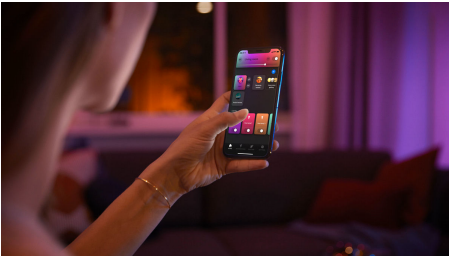

Snadné a chytré osvětlení

Díky milionům odstínů barevného i bílého světla si můžete s touto chytrou LED žárovkou s patičkou E27 hned navodit atmosféru, jakou chcete. Hodí se pro většinu svítidel a dokáže elegantně nasvítit jakékoli místo v domácnosti.

Snadné a chytré osvětlení

- Ovládejte aplikací Bluetooth až 10 světel
- Ovládejte světla hlasem*
- Vytvořte si zážitky šité na míru s barevným chytrým světlem
- Navodte si správnou atmosféru teplým až studeným bílým světlem
- Získejte ideální světelná schémata pro vaše každodenní činnosti
- Hue Bridge vám přinese kompletní nabídku funkcí pro chytré osvětlení

Přednosti

Ovládejte aplikací Bluetooth až 10 světel

Aplikace Hue Bluetooth vám umožňuje ovládat chytré osvětlení Hue v jedné místnosti u vás doma. Můžete přidat až deset chytrých světel a ovládat je jednoduchým stisknutím tlačítka na vašem mobilním zařízení.

Vytvořte si zážitky šité na míru s barevným chytrým světlem

Proměňte svůj domov s více než 16 miliony barev a ihned vytvořte správnou atmosféru pro každou událost. Jediným stisknutím tlačítka můžete nastavit slavnostní náladu na večírek, proměnit váš obývací pokoj v kino, vylepšit váš domov s barevnými akcenty a mnohem více.