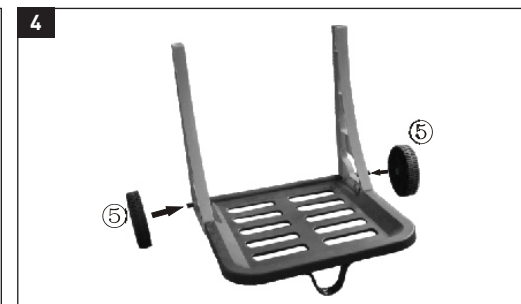

FIELDMANN[®]
Home & Garden Performance

FZO 4001

FZO 4001 • EN: Garden Tidy Cart • CZ: Zahradní vozík • SK: Záhradný vozík • PL: Wózek ogrodowy • HU: Kerti kocsi • RU: Садовая тележка • LT: Sodas vežimėlio
 • EN: INSTALLATION INSTRUCTIONS • CZ: POKYNY K INSTALACI • SK: POKYNY NA INŠTALÁCIU • PL: ZALECENIA DOTYCZĄCE INSTALACJI • HU: TELEPÍTÉSI UTASÍTÁSOK • RU: ИНСТРУКЦИИ ПО УСТАНОВКЕ • LT: RENGIMO INSTRUKCIJOS

①	 L 1×	 R 1×
②	 1×	
③	 1×	
④	 1×	
⑤	 2×	
⑥	 2×	
⑦	 1×	
⑧	 L 1×	 R 1×

⑨		1×
⑩		1×
⑪		2×
⑫		1×
⑬		2×
⑭		1×
⑮		4×
⑯		1×