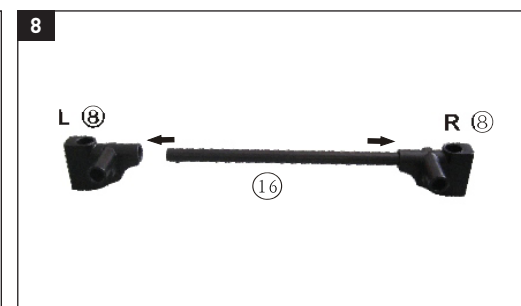

FIELDMANN[®]
Home & Garden Performance

FZO 4001

FZO 4001 • EN: Garden Tidy Cart • CZ: Zahradní vozík • SK: Záhradný vozík • PL: Wózek ogrodowy • HU: Kerti kocsi • RU: Садовая тележка • LT: Sodas vežimėlio
 • EN: INSTALLATION INSTRUCTIONS • CZ: POKYNY K INSTALACI • SK: POKYNY NA INŠTALÁCIU • PL: ZALECENIA DOTYCZĄCE INSTALACJI • HU: TELEPÍTÉSI UTASÍTÁSOK • RU: ИНСТРУКЦИИ ПО УСТАНОВКЕ • LT: RENGIMO INSTRUKCIJOS