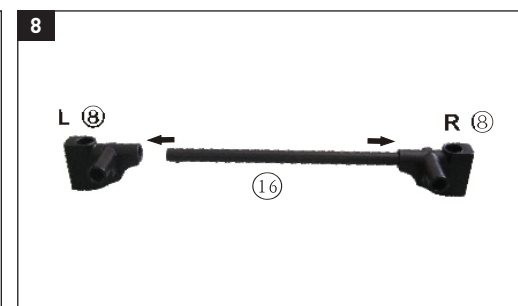

FIELDMANN[®]
Home & Garden Performance

FZO 4001

FZO 4001 • EN: Garden Tidy Cart • CZ: Zahradní vozík • SK: Záhradný vozík • PL: Wózek ogrodowy • HU: Kerti kocsi • RU: Садовая тележка • LT: Sodas vežimėlio
 • EN: INSTALLATION INSTRUCTIONS • CZ: POKYNY K INSTALACI • SK: POKYNY NA INŠTALÁCIU • PL: ZALECENIA DOTYCZĄCE INSTALACJI • HU: TELEPÍTÉSI UTASÍTÁSOK • RU: ИНСТРУКЦИИ ПО УСТАНОВКЕ • LT: RENGIMO INSTRUKCIJOS