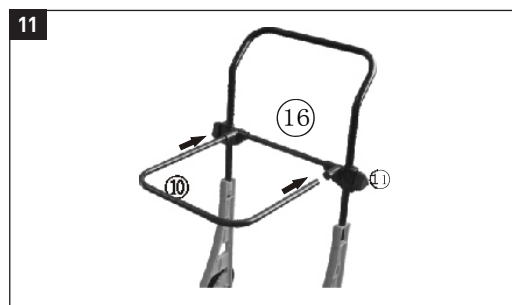

FIELDMANN[®]
Home & Garden Performance

FZO 4001

FZO 4001 • EN: Garden Tidy Cart • CZ: Zahradní vozík • SK: Záhradný vozík • PL: Wózek ogrodowy • HU: Kerti kocsi • RU: Садовая тележка • LT: Sodas vežimėlio
 • EN: INSTALLATION INSTRUCTIONS • CZ: POKYNY K INSTALACI • SK: POKYNY NA INŠTALÁCIU • PL: ZALECENIA DOTYCZĄCE INSTALACJI • HU: TELEPÍTÉSI UTASÍTÁSOK • RU: ИНСТРУКЦИИ ПО УСТАНОВКЕ • LT: RENGIMO INSTRUKCIJOS

①	 L 1×	 R 1×
②	 1×	
③	 1×	
④	 1×	
⑤	 2×	
⑥	 2×	
⑦	 1×	
⑧	 L 1×	 R 1×

⑨		1×
⑩		1×
⑪		2×
⑫		1×
⑬		2×
⑭		1×
⑮		4×
⑯		1×