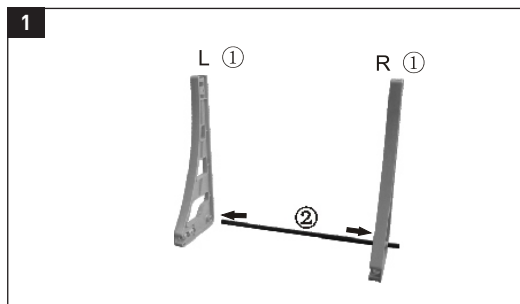

FIELDMANN[®]
Home & Garden Performance

FZO 4001

FZO 4001 • EN: Garden Tidy Cart • CZ: Zahradní vozík • SK: Záhradný vozík • PL: Wózek ogrodowy • HU: Kerti kocsi • RU: Садовая тележка • LT: Sodas vežimėlio
 • EN: INSTALLATION INSTRUCTIONS • CZ: POKYNY K INSTALACI • SK: POKYNY NA INŠTALÁCIU • PL: ZALECENIA DOTYCZĄCE INSTALACJI • HU: TELEPÍTÉSI UTASÍTÁSOK • RU: ИНСТРУКЦИИ ПО УСТАНОВКЕ • LT: RENGIMO INSTRUKCIJOS

①	 L 1×	 R 1×
②	 1×	
③	 1×	
④	 1×	
⑤	 2×	
⑥	 2×	
⑦	 1×	
⑧	 L 1×	 R 1×

⑨		1×
⑩		1×
⑪		2×
⑫		1×
⑬		2×
⑭		1×
⑮		4×
⑯		1×