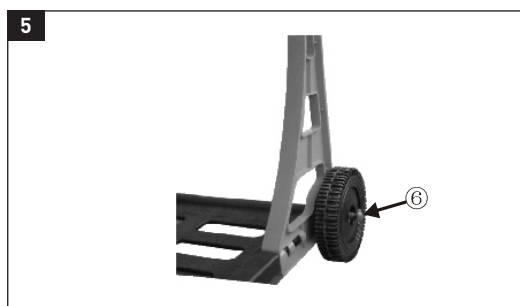

FIELDMANN[®]
Home & Garden Performance

FZO 4001

FZO 4001 • EN: Garden Tidy Cart • CZ: Zahradní vozík • SK: Záhradný vozík • PL: Wózek ogrodowy • HU: Kerti kocsi • RU: Садовая тележка • LT: Sodas vežimėlio
 • EN: INSTALLATION INSTRUCTIONS • CZ: POKYNY K INSTALACI • SK: POKYNY NA INŠTALÁCIU • PL: ZALECENIA DOTYCZĄCE INSTALACJI • HU: TELEPÍTÉSI UTASÍTÁSOK • RU: ИНСТРУКЦИИ ПО УСТАНОВКЕ • LT: RENGIMO INSTRUKCIJOS