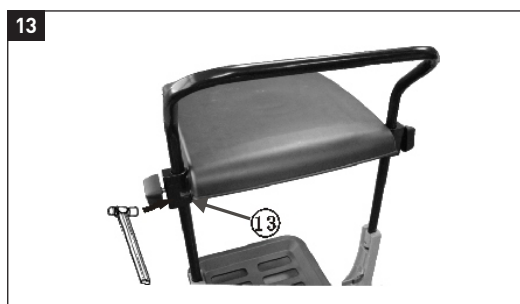

FIELDMANN[®]
Home & Garden Performance

FZO 4001

FZO 4001 • EN: Garden Tidy Cart • CZ: Zahradní vozík • SK: Záhradný vozík • PL: Wózek ogrodowy • HU: Kerti kocsi • RU: Садовая тележка • LT: Sodas vežimėlio
 • EN: INSTALLATION INSTRUCTIONS • CZ: POKYNY K INSTALACI • SK: POKYNY NA INŠTALÁCIU • PL: ZALECENIA DOTYCZĄCE INSTALACJI • HU: TELEPÍTÉSI UTASÍTÁSOK • RU: ИНСТРУКЦИИ ПО УСТАНОВКЕ • LT: RENGIMO INSTRUKCIJOS