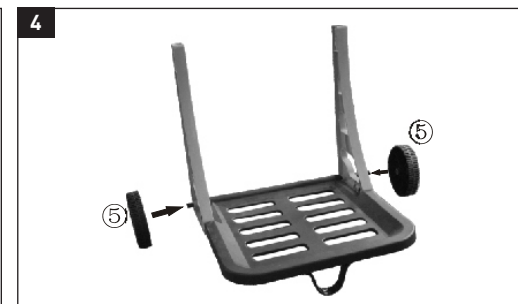

FIELDMANN[®]
Home & Garden Performance

FZO 4001

FZO 4001 • EN: Garden Tidy Cart • CZ: Zahradní vozík • SK: Záhradný vozík • PL: Wózek ogrodowy • HU: Kerti kocsi • RU: Садовая тележка • LT: Sodas vežimėlio
 • EN: INSTALLATION INSTRUCTIONS • CZ: POKYNY K INSTALACI • SK: POKYNY NA INŠTALÁCIU • PL: ZALECENIA DOTYCZĄCE INSTALACJI • HU: TELEPÍTÉSI UTASÍTÁSOK • RU: ИНСТРУКЦИИ ПО УСТАНОВКЕ • LT: RENGIMO INSTRUKCIJOS

①	 L 1×	 R 1×
②	 1×	
③	 1×	
④	 1×	
⑤	 2×	
⑥	 2×	
⑦	 1×	
⑧	 L 1×	 R 1×

⑨		1×
⑩		1×
⑪		2×
⑫		1×
⑬		2×
⑭		1×
⑮		4×
⑯		1×