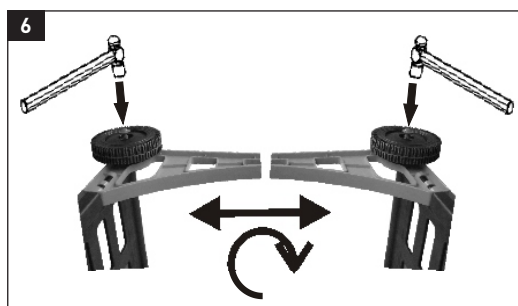

FIELDMANN[®]
Home & Garden Performance

FZO 4001

FZO 4001 • EN: Garden Tidy Cart • CZ: Zahradní vozík • SK: Záhradný vozík • PL: Wózek ogrodowy • HU: Kerti kocsi • RU: Садовая тележка • LT: Sodas vežimėlio
 • EN: INSTALLATION INSTRUCTIONS • CZ: POKYNY K INSTALACI • SK: POKYNY NA INŠTALÁCIU • PL: ZALECENIA DOTYCZĄCE INSTALACJI • HU: TELEPÍTÉSI UTASÍTÁSOK • RU: ИНСТРУКЦИИ ПО УСТАНОВКЕ • LT: RENGIMO INSTRUKCIJOS