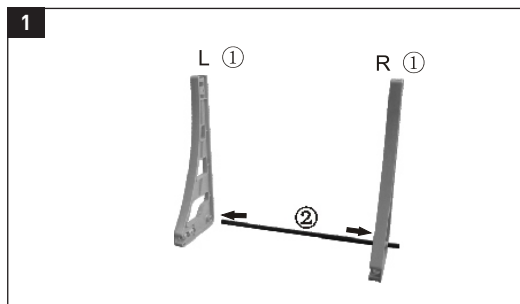

**FIELDMANN**<sup>®</sup>  
Home & Garden Performance

FZO 4001

FZO 4001 • EN: Garden Tidy Cart • CZ: Zahradní vozík • SK: Záhradný vozík • PL: Wózek ogrodowy • HU: Kerti kocsi • RU: Садовая тележка • LT: Sodas vežimėlio  
 • EN: INSTALLATION INSTRUCTIONS • CZ: POKYNY K INSTALACI • SK: POKYNY NA INŠTALÁCIU • PL: ZALECENIA DOTYCZĄCE INSTALACJI • HU: TELEPÍTÉSI UTASÍTÁSOK • RU: ИНСТРУКЦИИ ПО УСТАНОВКЕ • LT: RENGIMO INSTRUKCIJOS

①	 L 1×	 R 1×
②	 1×	
③	 1×	
④	 1×	
⑤	 2×	
⑥	 2×	
⑦	 1×	
⑧	 L 1×	 R 1×

⑨	 1×	
⑩	 1×	
⑪	 2×	
⑫	 1×	
⑬	 2×	
⑭	 1×	
⑮	 4×	
⑯	 1×	