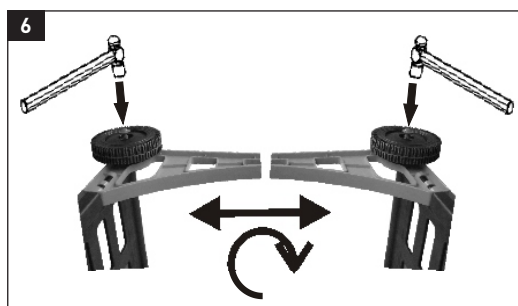

**FIELDMANN**<sup>®</sup>  
Home & Garden Performance

FZO 4001

FZO 4001 • EN: Garden Tidy Cart • CZ: Zahradní vozík • SK: Záhradný vozík • PL: Wózek ogrodowy • HU: Kerti kocsi • RU: Садовая тележка • LT: Sodas vežimėlio  
 • EN: INSTALLATION INSTRUCTIONS • CZ: POKYNY K INSTALACI • SK: POKYNY NA INŠTALÁCIU • PL: ZALECENIA DOTYCZĄCE INSTALACJI • HU: TELEPÍTÉSI UTASÍTÁSOK • RU: ИНСТРУКЦИИ ПО УСТАНОВКЕ • LT: RENGIMO INSTRUKCIJOS

①	 L 1×	 R 1×
②	 1×	
③	 1×	
④	 1×	
⑤	 2×	
⑥	 2×	
⑦	 1×	
⑧	 L 1×	 R 1×

⑨	 1×	
⑩	 1×	
⑪	 2×	
⑫	 1×	
⑬	 2×	
⑭	 1×	
⑮	 4×	
⑯	 1×	