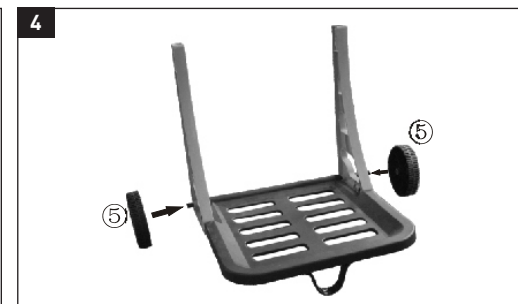

**FIELDMANN**<sup>®</sup>  
Home & Garden Performance

FZO 4001

FZO 4001 • EN: Garden Tidy Cart • CZ: Zahradní vozík • SK: Záhradný vozík • PL: Wózek ogrodowy • HU: Kerti kocsi • RU: Садовая тележка • LT: Sodas vežimėlio  
 • EN: INSTALLATION INSTRUCTIONS • CZ: POKYNY K INSTALACI • SK: POKYNY NA INŠTALÁCIU • PL: ZALECENIA DOTYCZĄCE INSTALACJI • HU: TELEPÍTÉSI UTASÍTÁSOK • RU: ИНСТРУКЦИИ ПО УСТАНОВКЕ • LT: RENGIMO INSTRUKCIJOS

①	 L 1×	 R 1×
②	 1×	
③	 1×	
④	 1×	
⑤	 2×	
⑥	 2×	
⑦	 1×	
⑧	 L 1×	 R 1×

⑨	 1×	
⑩	 1×	
⑪	 2×	
⑫	 1×	
⑬	 2×	
⑭	 1×	
⑮	 4×	
⑯	 1×	