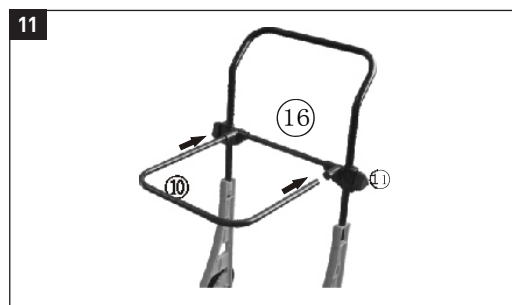

**FIELDMANN**<sup>®</sup>  
Home & Garden Performance

FZO 4001

FZO 4001 • EN: Garden Tidy Cart • CZ: Zahradní vozík • SK: Záhradný vozík • PL: Wózek ogrodowy • HU: Kerti kocsi • RU: Садовая тележка • LT: Sodas vežimėlio  
 • EN: INSTALLATION INSTRUCTIONS • CZ: POKYNY K INSTALACI • SK: POKYNY NA INŠTALÁCIU • PL: ZALECENIA DOTYCZĄCE INSTALACJI • HU: TELEPÍTÉSI UTASÍTÁSOK • RU: ИНСТРУКЦИИ ПО УСТАНОВКЕ • LT: RENGIMO INSTRUKCIJOS

①	 L 1×	 R 1×
②	 1×	
③	 1×	
④	 1×	
⑤	 2×	
⑥	 2×	
⑦	 1×	
⑧	 L 1×	 R 1×

⑨	 1×	
⑩	 1×	
⑪	 2×	
⑫	 1×	
⑬	 2×	
⑭	 1×	
⑮	 4×	
⑯	 1×	