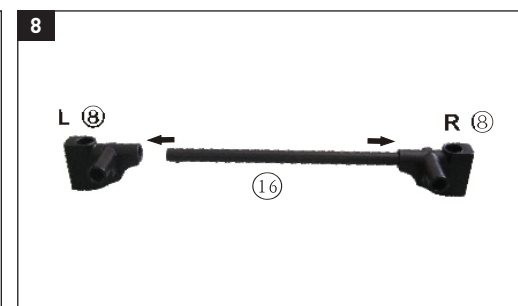

**FIELDMANN**<sup>®</sup>  
Home & Garden Performance

FZO 4001

FZO 4001 • EN: Garden Tidy Cart • CZ: Zahradní vozík • SK: Záhradný vozík • PL: Wózek ogrodowy • HU: Kerti kocsi • RU: Садовая тележка • LT: Sodas vežimėlio  
 • EN: INSTALLATION INSTRUCTIONS • CZ: POKYNY K INSTALACI • SK: POKYNY NA INŠTALÁCIU • PL: ZALECENIA DOTYCZĄCE INSTALACJI • HU: TELEPÍTÉSI UTASÍTÁSOK • RU: ИНСТРУКЦИИ ПО УСТАНОВКЕ • LT: RENGIMO INSTRUKCIJOS