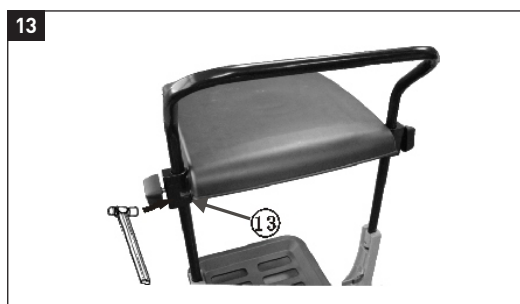

**FIELDMANN**<sup>®</sup>  
Home & Garden Performance

FZO 4001

FZO 4001 • EN: Garden Tidy Cart • CZ: Zahradní vozík • SK: Záhradný vozík • PL: Wózek ogrodowy • HU: Kerti kocsi • RU: Садовая тележка • LT: Sodas vežimėlio  
 • EN: INSTALLATION INSTRUCTIONS • CZ: POKYNY K INSTALACI • SK: POKYNY NA INŠTALÁCIU • PL: ZALECENIA DOTYCZĄCE INSTALACJI • HU: TELEPÍTÉSI UTASÍTÁSOK • RU: ИНСТРУКЦИИ ПО УСТАНОВКЕ • LT: RENGIMO INSTRUKCIJOS