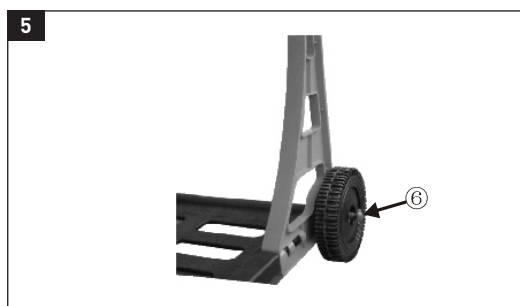

**FIELDMANN**<sup>®</sup>  
Home & Garden Performance

FZO 4001

FZO 4001 • EN: Garden Tidy Cart • CZ: Zahradní vozík • SK: Záhradný vozík • PL: Wózek ogrodowy • HU: Kerti kocsi • RU: Садовая тележка • LT: Sodas vežimėlio  
 • EN: INSTALLATION INSTRUCTIONS • CZ: POKYNY K INSTALACI • SK: POKYNY NA INŠTALÁCIU • PL: ZALECENIA DOTYCZĄCE INSTALACJI • HU: TELEPÍTÉSI UTASÍTÁSOK • RU: ИНСТРУКЦИИ ПО УСТАНОВКЕ • LT: RENGIMO INSTRUKCIJOS

①	 L 1×	 R 1×
②	 1×	
③	 1×	
④	 1×	
⑤	 2×	
⑥	 2×	
⑦	 1×	
⑧	 L 1×	 R 1×

⑨	 1×	
⑩	 1×	
⑪	 2×	
⑫	 1×	
⑬	 2×	
⑭	 1×	
⑮	 4×	
⑯	 1×	