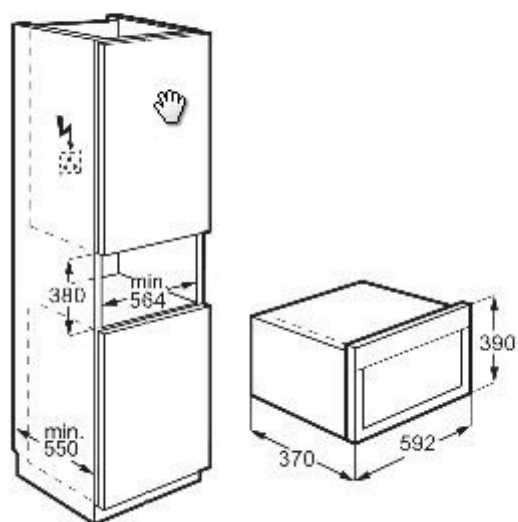

PMD 25 BIB

Přesah mikrovlnné trouby pod dno korpusu 8 mm