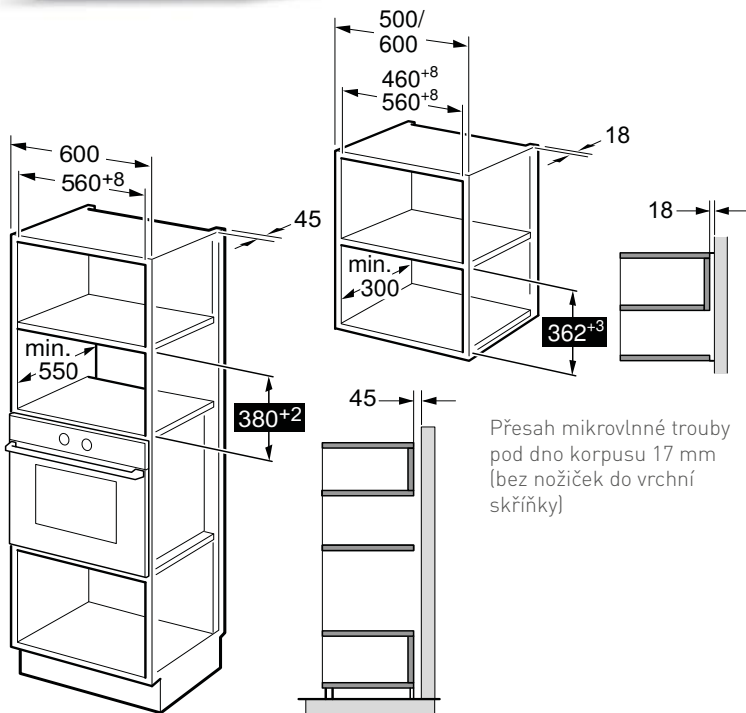

## MIKROVLNNÁ TROUBA PMD 2012 BiX

Přesah mikrovlnné trouby pod dno korpusu 2 mm (s nožičkami)