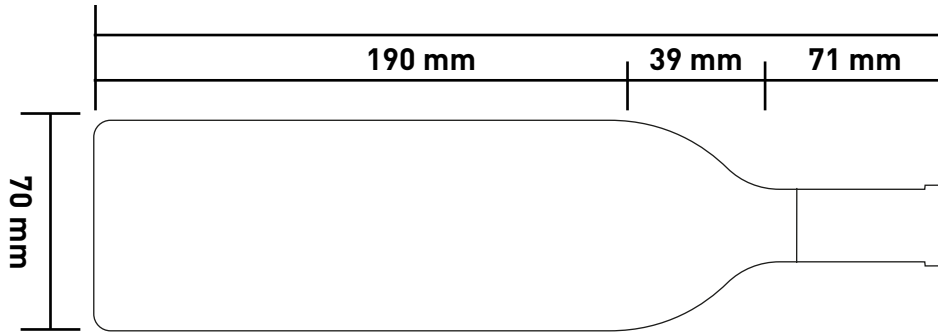

Standardní lahev typu Bordeaux