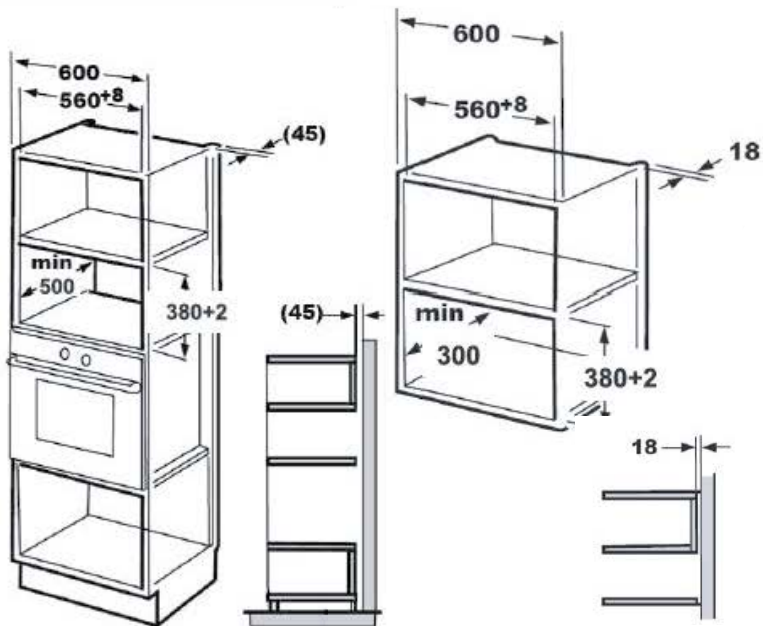

## MIKROVLNNÁ TROUBA PMD 17 BiX

Přesah mikrovlnné trouby pod dno korpusu 6 mm