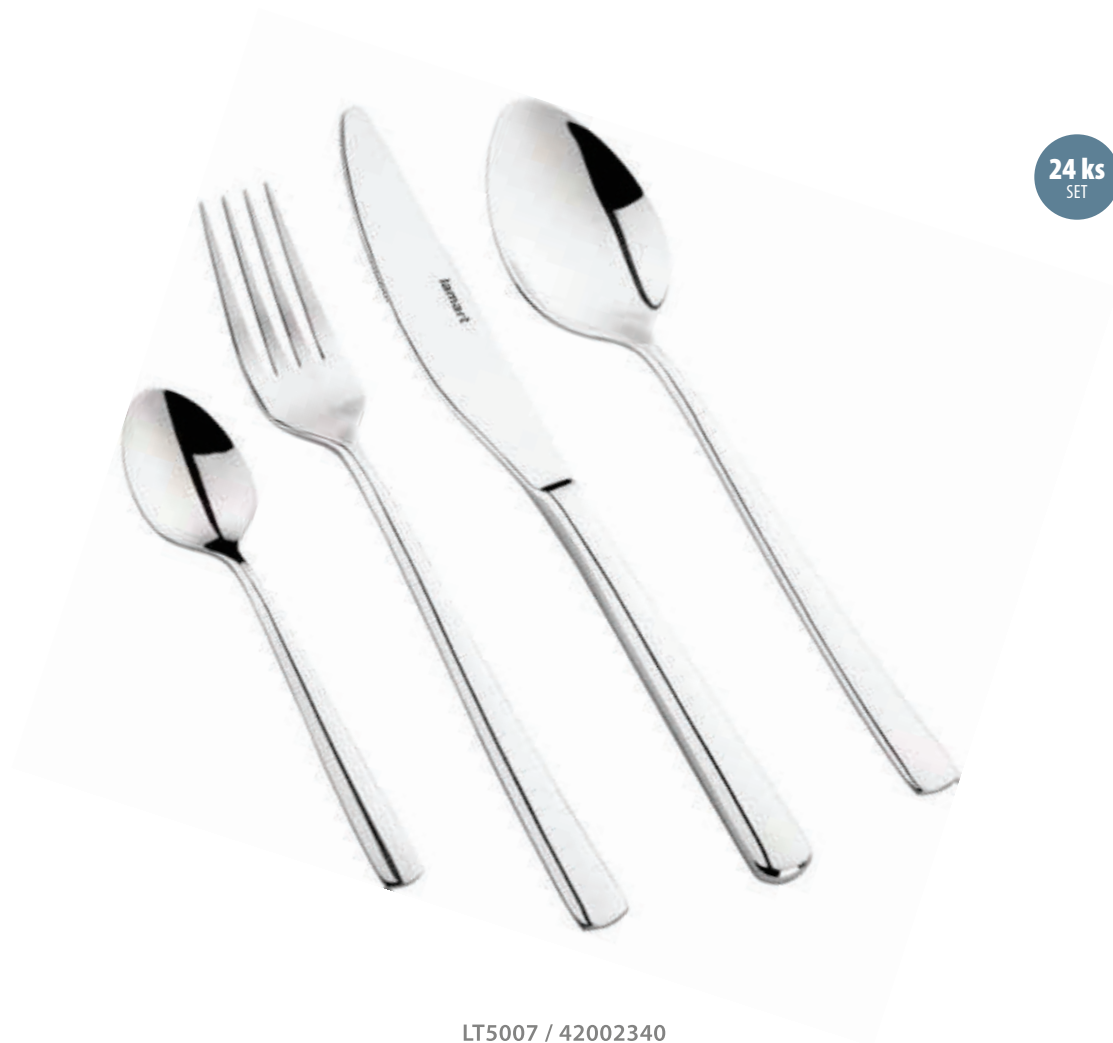

## Sada jídelních příborů

Sada jídelních příborů 24 ks EMMA. Vyrobeno z prvotřídní nerezavějící oceli 18/0. Velmi kvalitní designová série pro každodenní užívání. Vhodné do myčky. Před prvním použitím omyjte. Po každém omytí utřete do sucha. Záruka 3 roky | Lžice: 39 g, nůž: 57g, vidlička: 32g, lžička: 20g.