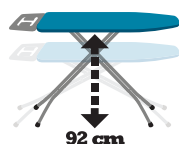

Odkládací plocha se silikonovými prvky