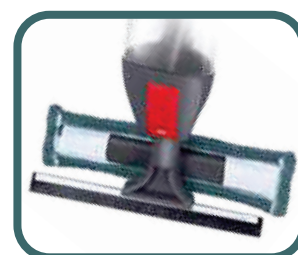

Mop stříkací a stěrka

Plochý mop se sprejovou nádržkou a výměnou dvojitou stěrkou. Plochý mop na kloubovém zavěšení s rozměry 43x 14,5 cm z mikrovláknna pratelný s patentem na suchý zip. Objem nádržky na čisticí prostředky 600ml. Výměnná dvojitá stěrka o rozměrech 25x11 cm, pratelná část z mikrovláknna pro důkladné umytí doplněna o gumovou stěrku pro dokonalé setření. Dvoudílná tyč s délkou 120 cm.

LT8028 / 42002071

Rozměry: 43 x 14,5 cm

8 590669 187164

LT8032 / 42002072

Rozměry: 25 x 11 cm

8 590669 187218

2 ks
SET

LT8027 / 42002060

Tyč: 120 cm

Stěrka: 38,5x11,5 cm

Plochý mop: 43x14,5 cm

Nádrž: 600ml

8 590669 187157

3
YEARS
GUARANTEE

WINDOW

WOOD

STONE

PVC

TILE

2 in 1

30°

3 roky záruka