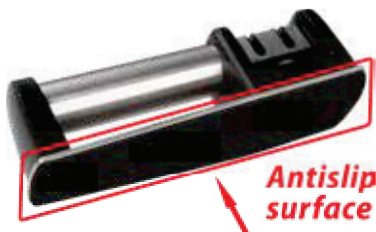

Brousek na nože 2 - stupňový

2-stupňový brousek na nože vyroben z ABS plastů se soft úpravou a protiskluzovou základnou. Brusné kotouče: wolframový nerezový kotouč zostřuje čepel a obnoví ostří do tvaru "V" a keramický kámen leští čepel a vyrovnává veškeré povrchové nerovnosti. Údržba a čištění vlhčeným hadříkem. Není možné vyměnit brusné kotouče.

LT2148 / 42004619

Rozměry: 20,3x6 cm

Výška: 6 cm

8 590669 329076

3
YEARS
GUARANTEE

3 roky záruka