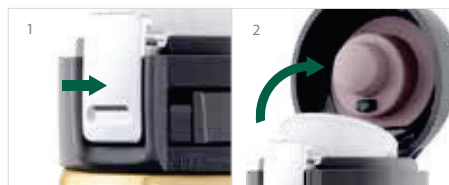

Tlačítkový mechanismus otevření

3
YEARS
GUARANTEE

3 roky záruka

Lze použít také v těchto spotřebičích