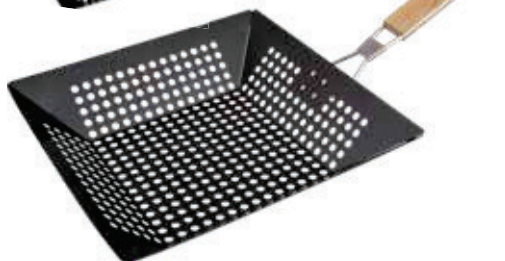

## Grilovací mísy / pánve

Grilovací pánve pro každého milovníka steaků a BBQ. Grilovací pánev z lehké uhlíkové oceli a skládací rukojetí je určena na grilování příloh, zeleniny, ale také masa. Otvory vylepšují proudění horkého vzduchu a urychlují tak dobu přípravy. Vždy při manipulaci s horkou pánví použít chňapky.