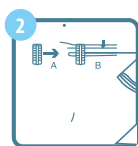

Vakuové vaky

Úložný vak slouží jako ideální ochrana oděvů nebo textile proti prachu, molům, vlhkosti nebo zápachu. Vak je antibakteriální. Obsahuje vzduchotěsné zavírání a odsávací ventil pro všechny typy běžných vysavačů. Vak má silnou fólii zaručující dlouhou životnost. Umožňuje opakované používání. Při skladování ušetříte až 80 % místa. Zpětný ventil znemožňuje únik vzduchu směrem ven. Odsávací pumpa je vyrobena z plastu. Materiál: PA + PE

LT8023 / 42002076

Vak: 45x70 cm

Balení obsahuje pumpu

8 590669 187058

LT8024 / 42002077

Vak: 100x70 cm

8 590669 187065

LT8025 / 42002078

Vak: 60x70 cm

8 590669 187072

3 roky záruka

2 kusy v balení