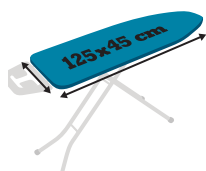

Žehlicí prkno

Kvalitní žehlicí prkno opatřeno transportním zámkem, žehlicí plochou odvádějící páru, elektrickou zásuvkou a držákem el. kabelu. Prkno má stabilní a bezpečnou konstrukci opatřenou protiskluzovými koncovkami u nohou výrobku. Součástí prkna je také bavlněný potah. Prkno je výškově nastavitelné do 92 cm s odkládací plochou pro napařovací žehličky se silikonovými prvky proti poškození plochy i žehličky při odložení a odkládací plochou pro prádlo.

max. (kg)

92 cm

LT8001 / 41001108

Rozměry: 125 x 45 cm

Výška: 90cm

8 590669 135110

Teflonový potah na žehlení

Žáruvzdorný potah pro všechny typy žehlicích prken. 3 roky záruka

LT8034 / 42002296

Rozměry: 140 x 52 cm

8 590669 221165

3
YEARS
GUARANTEE