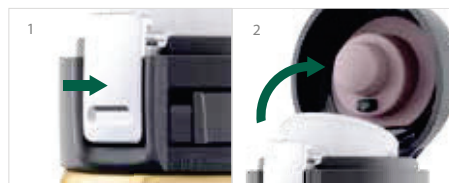

Tlačítkový mechanismus otevření

3
YEARS
GUARANTEE

3 roky záruka

Lze použít také v těchto spotřebičích