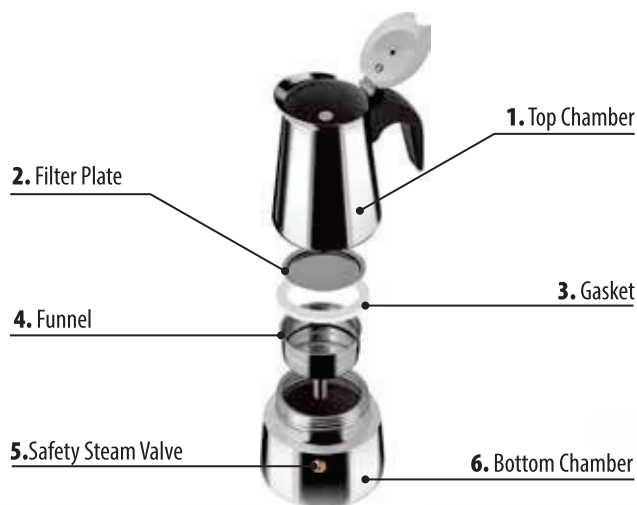

**6**  
for 6 cups

LT7077 / 42005192

Průměr: 9,7 cm  
Objem: 300 ml  
Výška: 19,8 cm

8 590669 338870

3 roky záruka

Glass Ceramic

Electric

Gas