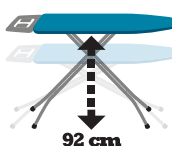

Žehlicí prkno

Kvalitní žehlicí prkno opatřeno transportním zámkem, žehlicí plochou odvádějící páru, elektrickou zásuvkou a držákem el. kabelu. Prkno má stabilní a bezpečnou konstrukci opatřenou protiskluzovými koncovkami u nohou výrobku. Součástí prkna je také bavlněný potah. Prkno je výškově nastavitelné do 92 cm s odkládací plochou pro napařovací žehličky se silikonovými prvky proti poškození plochy i žehličky při odložení a odkládací plochou pro prádlo.

max. (kg)

92 cm

LT8001 / 41001108

Rozměry: 125 x 45 cm

Výška: 90cm

8 590669 135110

Teflonový potah na žehlení

Žáruvzdorný potah pro všechny typy žehlicích prken. 3 roky záruka

LT8034 / 42002296

Rozměry: 140 x 52 cm

8 590669 221165

3
YEARS
GUARANTEE