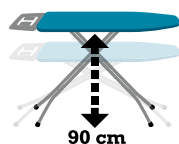

Žehlicí prkno

Kvalitní žehlicí prkno opatřeno transportním zámkem, žehlicí plochou odvádějící páru, elektrickou zásuvkou a držákem el. kabelu. Prkno má stabilní a bezpečnou konstrukci opatřenou protiskluzovými koncovkami u nohou výrobku. Součástí prkna je také bavlněný potah. Prkno je výškově nastavitelné do 90 cm s odkládací plochou pro napařovací žehličky se silikonovými prvky proti poškození plochy i žehličky při odložení a odkládací plochou pro prádlo.

LT8001 / 41001108

Rozměry: 125 x 45 cm

Výška: 90cm

8 590669 135110

Teflonový potah na žehlení

Žáruvzdorný potah pro všechny typy žehlicích prken. 3 roky záruka

LT8034 / 42002296

Rozměry: 140 x 52 cm

8 590669 221165

3
ROKY
ZÁRUKA