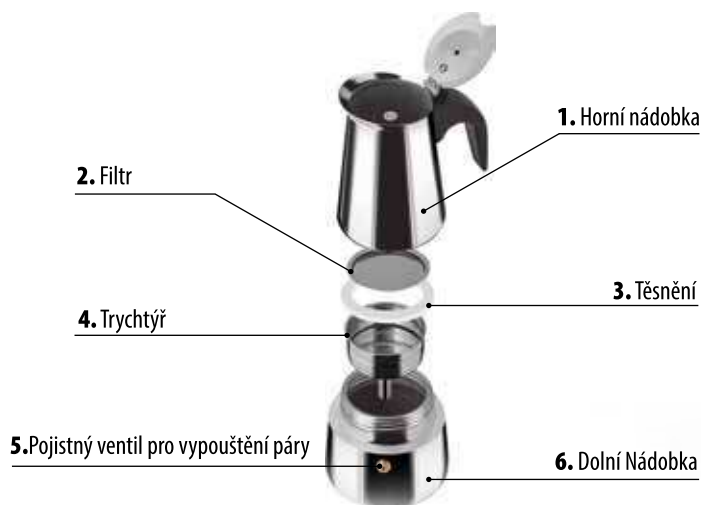

Sklokeramický

Elektrický

Plynový

Indukční

Vhodné na tyto typy sporáků

Lze použít také v těchto spotřebičích