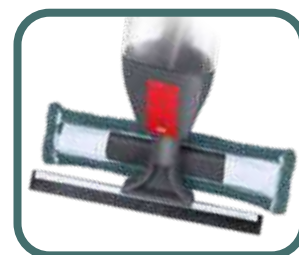

LT8027 / 42002060

Tyč: 120 cm

Stěrka: 38,5x11,5 cm

Plochý mop: 43x14,5 cm

Nádrž: 600ml