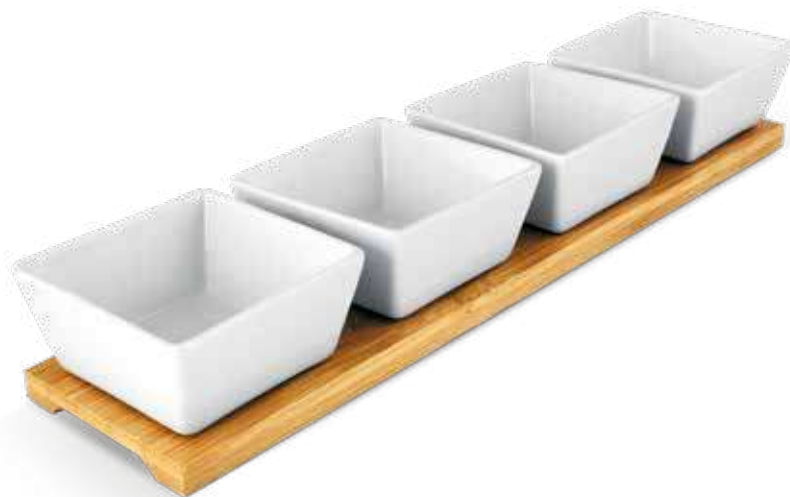

## Porcelánové série pro každodenní užití

LT9018 / 42003021

Rozměry: 8,7x8,7x4,8 cm

8 590669 253975

LT9020 / 42003023

Rozměry: 8,7x8,7x4,8 cm

8 590669 253999

Lze použít také v těchto spotřebičích