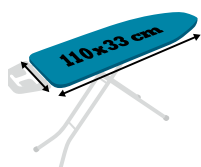

Odkládací plocha se silikonovými prvky