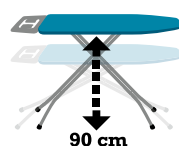

Odkládací plocha se silikonovými prvky