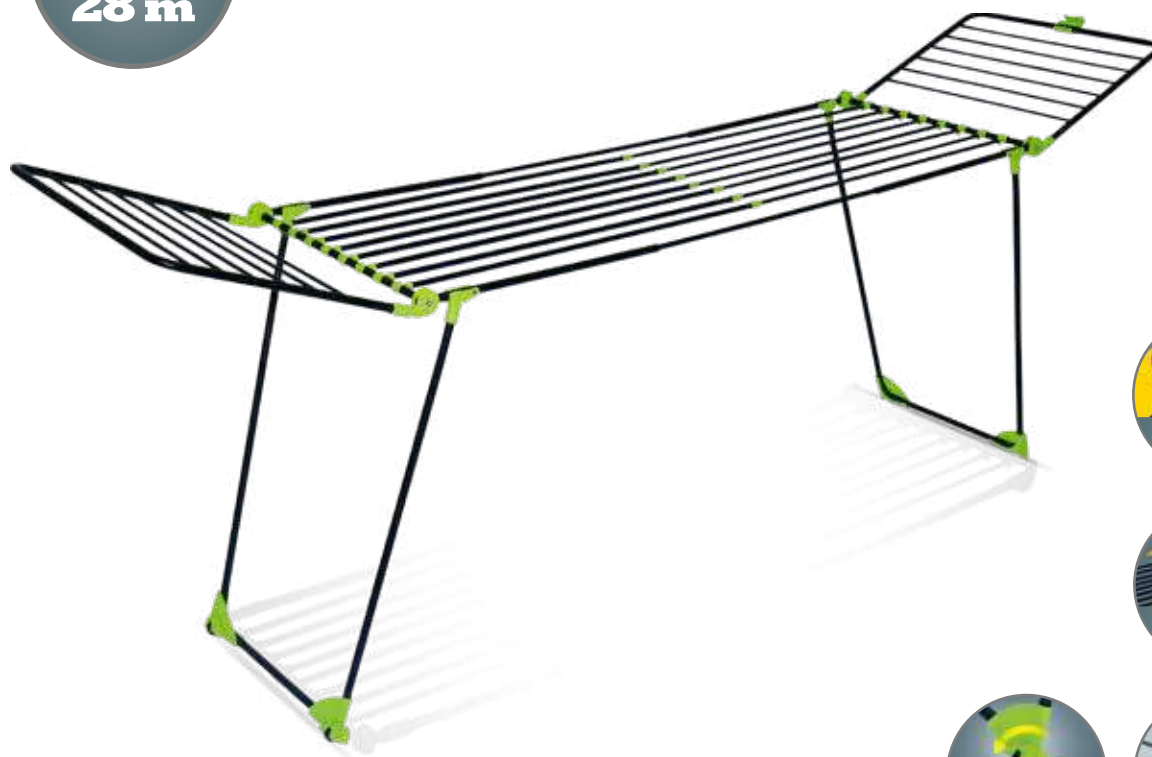

LT8123 / 42008734

Rozměry: 200-260 x 60 x 95 cm