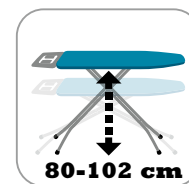

Žehlicí prkno

Kvalitní žehlicí prkno opatřeno transportním zámkem a žehlicí plochou odvádějící páru. Prkno má stabilní a bezpečnou konstrukci opatřenou protiskluzovými koncovkami u nohou výrobku. Součástí prkna je také bavlněný potah. Prkno je výškově nastavitelné s odkládací plochou pro napařovací žehličky opatřeno silikonovými prvky proti poškození plochy žehličky při jejím odložení.

LT8094 / 41007167

Rozměry: 125 x 45 cm

Výška: 80-102 cm

3
ROKY
ZÁRUKA