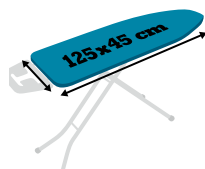

Žehlicí prkno

Kvalitní žehlicí prkno opatřeno transportním zámkem, žehlicí plochou odvádějící páru, elektrickou zásuvkou a držákem el. kabelu. Prkno má stabilní a bezpečnou konstrukci opatřenou protiskluzovými koncovkami u nohou výrobku. Součástí prkna je také bavlněný potah. Prkno je výškově nastavitelné do 90 cm s odkládací plochou pro napařovací žehličky se silikonovými prvky proti poškození plochy i žehličky při odložení a odkládací plochou pro prádlo.

LT8001 / 41001108

Rozměry: 125 x 45 cm

Výška: 90cm

8 590669 135110

Teflonový potah na žehlení

Žáruvzdorný potah pro všechny typy žehlicích prken. 3 roky záruka

LT8034 / 42002296

Rozměry: 140 x 52 cm

8 590669 221165

3
ROKY
ZÁRUKA