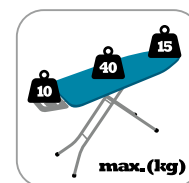

Žehlicí prkno

Kvalitní žehlicí prkno opatřeno transportním zámkem a žehlicí plochou odvádějící páru. Prkno má stabilní a bezpečnou konstrukci opatřenou protiskluzovými koncovkami u nohou výrobku. Součástí prkna je také bavlněný potah. Prkno je výškově nastavitelné s odkládací plochou pro napařovací žehličky opatřeno silikonovými prvky proti poškození plochy žehličky při jejím odložení.

LT8094 / 41007167

Rozměry: 125 x 45 cm

Výška: 80-102 cm

3
ROKY
ZÁRUKA