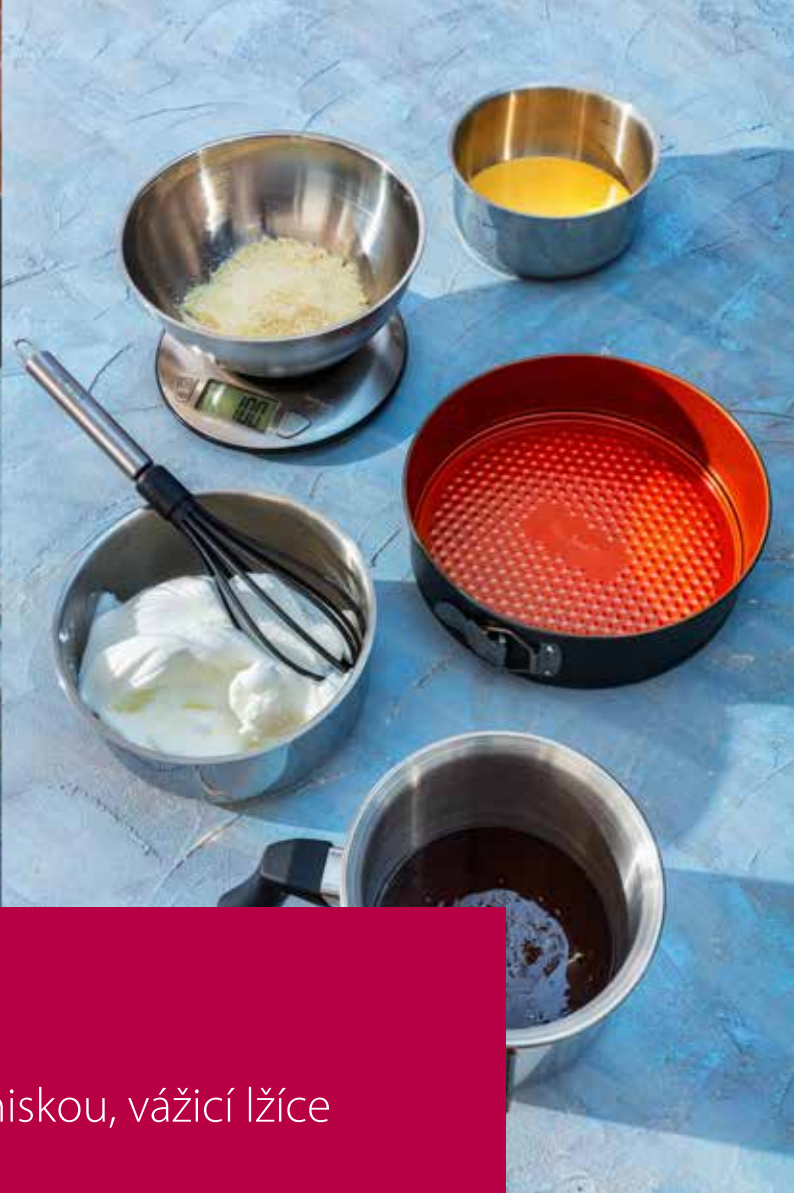

LT7040/ 42002834

Kořenky: Ø 6 cm  
Výška: 19 cm  
Šířka: 16 cm

8 590669 242580

LT7041/ 42002835

Kořenky: Ø 7,5 cm  
Výška: 20,5 cm  
Šířka: 19 cm

8 590669 242597

**3**  
ROKY  
ZÁRUKA

Nepoužívat v těchto spotřebičích