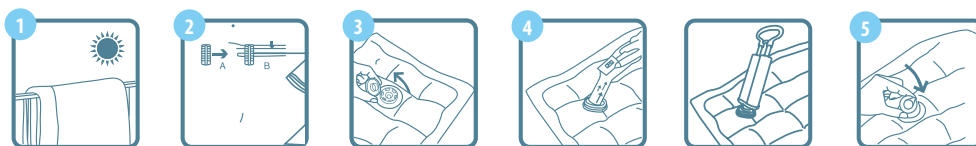

3
ROKY
ZÁRUKA

2
kusy
v balení