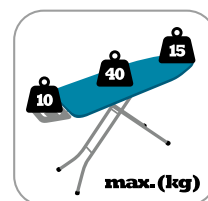

LT8095 / 41007168

Rozměry: 112 x 36 cm

Výška: 70-90cm

**3**  
ROKY  
ZÁRUKA