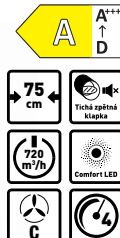

PEB 7275 BIX Vestavný odsavač par

- Podsvícené tlačítkové ovládání • 4 stupně výkonu (včetně Booster) • LED osvětlení pásky
- Zpětná klapka • Možnost použití režimu odtahu i režimu recirkulace
- Výkon min./max./int. 405/612/720 m³/hod.
- Průměr odtahu 150 mm • Hlučnost 58/66/69 dB
- Rozměry (V × Š × H): 30,8 × 75 × 29,5 cm

5.990,-
SAP 40040167