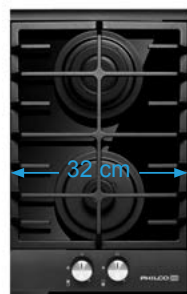

Odsavače par

PGG 32 Plynová varná deska na skle

- Odolná litinová mřížka
- Termoelektrická pojistka
- Trysky na NG/LPG • Integrované zapalování
- Hořáky SABAF • Varné zóny: přední varná zóna 1000 W, zadní varná zóna 3000 W
- Rozměry (Š × H): 32 × 52 cm
- Maximální výkon hořáků 4 kW

3.290,-
SAP 40029095