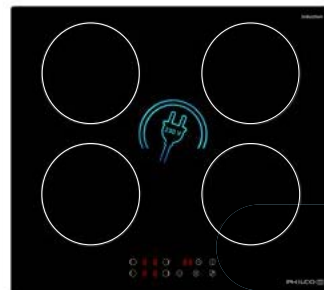

PHD 60 IP

Indukční varná deska

- Automatická detekce nádobí • Indikace zbytkového tepla • Dotykové ovládání • 9 stupňů výkonu • Ochrana proti přehřátí • Stable Power – stabilní výkon bez kolísání • Plug-in zapojení desky do zásuvky • Přívodní kabel se zástrčkou do el. sítě na 230 V • Dětský zámek • Rozměry (Š × H): 59 × 52 cm • Celkový příkon 3 kW

6.990,-
SAP 40041605