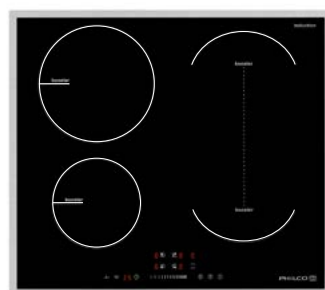

6.490,-
SAP 40037974

PCGD 900 X Kombinovaný sporák 90 cm

- Plynová varná deska s elektrickou pečicí troubou
- 5 hořáků • Varné zóny: levý zadní střední hořák 1,75 kW, pravý zadní střední hořák 1,75 kW, levý přední hořák 3 kW, pravý přední hořák 1 kW, střední WOK hořák 3,7 kW
- Integrovaný zapalovač • Ovládání mechanické a senzorové
- Třídílná masivní litinová mřížka • Trysky na PB
- Bezpečnostní plynová pojistka • Chromované podpěry plechů • Osvětlení 2x • Horkovzduch 2x • Výškově nastavitelné nožičky 1 – 5 cm • Trojnásobné prosklení dveří
- Teleskopický výsuv • Teplotní rozsah 60 - 260 °C
- Funkce trouby: 8 programů • 5 topných těles
- Automatické nastavení • Časovač 24 hod.
- Celkový příkon 3,428 kW • Rozměry (V × Š × H): 90 × 90 × 60 cm

34.990,-
SAP 40038922

Deska s 5 hořáky včetně WOK a grilovacím tálem

Objem trouby 103 l

Indukční desky

PHD 64 BBS

Indukční varná deska

- 4x Booster – zvýšený výkon • 1x Bridge
- Dotykové ovládání Slider • Smažení • Funkce udržování teploty • 9 stupňů výkonu • Ochrana proti přetečení • Automatická detekce nádobí
- AutoStop • StablePower – stabilní výkon bez kolísání • Indikace zbytkového tepla • Dětský zámek
- Nerezový rámeček • Rozměry (Š × H): 59 × 52 cm
- Celkový příkon 7,1 kW

8.990,-
SAP 40041607

PHD 641 EPSB

Indukční varná deska

- 9 úrovní výkonu • 4 varné zóny • Funkce Booster • 1x Bridge zóna • Max. příkon 7 200 W
- Dětská pojistka • Senzorové/Slider ovládání
- Časovač pro každou zónu až 99 minut • Červený displej • Automatická detekce hrnce • Ochrana proti přehřátí a přetečení • Funkce Pauza • Indikace zbytkového tepla • Nepřetržitý ohřev při nízkém výkonu • Rozměry pro vestavbu (V × Š): 56 + 0,4 cm × 49 + 0,4 cm