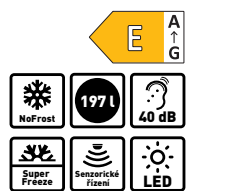

Vestavné chlazení

PFN 1772 EBI Vestavná mraznička

- NoFrost
- SuperFreeze
- LED osvětlení
- Světelný alarm
- Výrobník ledu
- Auto. odmrazování
- Systém pevných dveří Door on Door
- Rozměry (V × Š × H): 177 × 54 × 54,5 cm

18.990,-
SAP 40042506