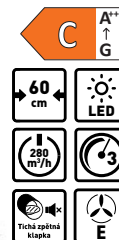

PEW 296 X / PEW 296 B Kominový odsavač par

- 3 stupně výkonu • Tlačítkové ovládání
- LED osvětlení • Zpětná klapka • Možnost použití režimu odtahu i režimu recirkulace • Výkon min./max./int. 188/280 m³/hod. • Průměr odtahu 150 mm
- Hlučnost 56/62 dB • Rozměry (V × Š × H): 67,5-105,5 × 60 × 32 cm

2.990,-
○ SAP 40040095 ● SAP 40040094