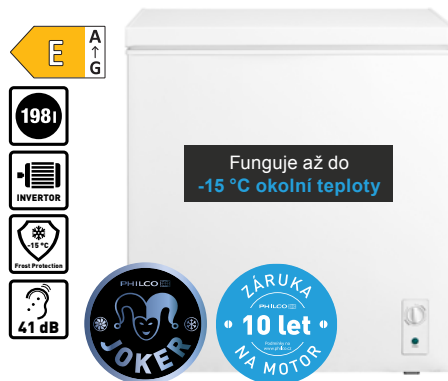

NOVINKA

PCF 198 EMI Joker

Truhlicový mrazák s FrostProtection

- Invertorový kompresor • Joker - umí měnit svou vnitřní teplotu z chladničky na mrazničku a naopak • Manuální ovládání • 1× plastový košík na potraviny • Tlumené zavírání dveří • Manuální odmrazování • Rozměry (V × Š × H): 85 × 77 × 56 cm

6.990,-
SAP 40048189

NOVINKA

PCF 142 EFPI Joker

Truhlicový mrazák s FrostProtection

- Invertorový kompresor • Joker - umí měnit svou vnitřní teplotu z chladničky na mrazničku a naopak • Invertorový kompresor • LED osvětlení • Displej zámek displeje • Alarm vysoké teploty • Rozměry (V × Š × H): 85 × 63,2 × 55 cm