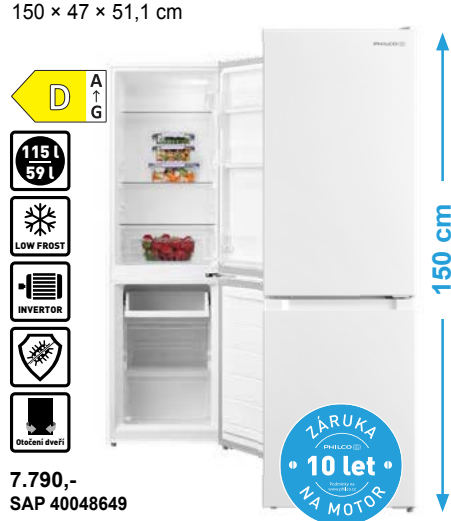

Kombinovaná chladnička

- Invertorový motor • LowFrost • Možnost otočení dveří • Skleněné police • Přihrádka na ovoce a zeleninu • Rozměry (V × Š × H): 150 × 47 × 51,1 cm