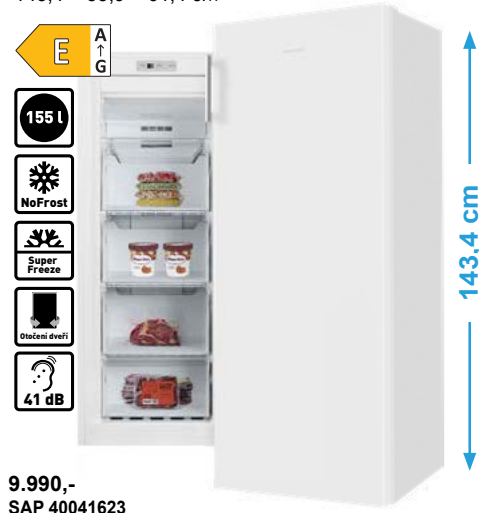

PF 1475 ENF

Šuplíkový mrazák

- SuperFreeze • BigBox • Antibakteriální těsnění
- Alarm • 5 × zásuvka • Rozměry (V × Š × H): 143,4 × 55,9 × 61,4 cm