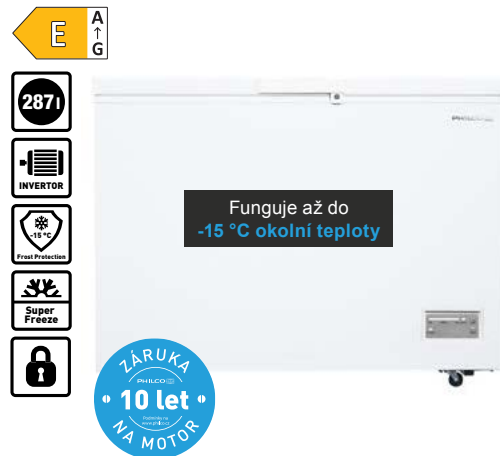

PCF 287 EFPI

Truhlicový mrazák s FrostProtection

- Invertorový kompresor • SuperFreeze
- Otočná kolečka • Voděodolný displej • Zámek víka • Rozměry (V × Š × H): 85 × 109 × 62 cm

9.490,-
SAP 40046631

PCF 254 DFPI

Truhlicový mrazák s FrostProtection

- Invertorový kompresor • SuperFreeze
- Otočná kolečka • Voděodolný displej • Zámek víka • Rozměry (V × Š × H): 84,5 × 96 × 70 cm