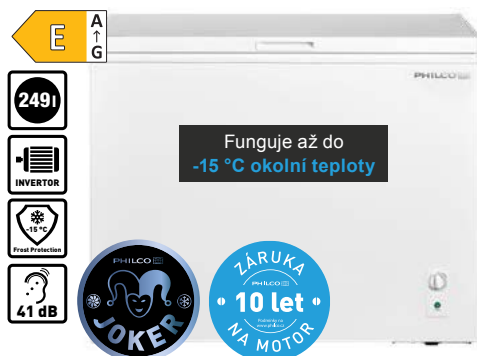

NOVINKA

PCF 249 EMI Joker

Truhlicový mrazák s FrostProtection

- Invertorový kompresor • Joker - umí měnit svou vnitřní teplotu z chladničky na mrazničku a naopak • Manuální ovládání • 1× plastový košík na potraviny • Tlumené zavírání dveří • Manuální odmrazování • Rozměry (V × Š × H): 85 × 77 × 56 cm