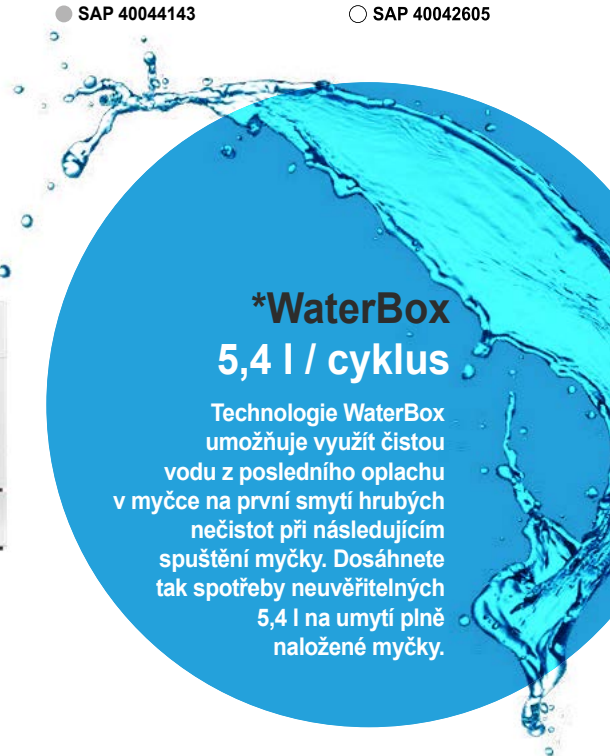

*WaterBox 5,4 l / cyklus

Technologie WaterBox umožňuje využít čistou vodu z posledního oplachu v myčce na první smytí hrubých nečistot při následujícím spuštění myčky. Dosáhnete tak spotřeby neuvěřitelných 5,4 l na umytí plně naložené myčky.

Volně stojící sporák

PCGD 900 X

Kombinovaný sporák 90 cm

- Plynová varná deska s elektrickou pečicí troubou
- 5 hořáků • Varné zóny: levý zadní hořák 1,75 kW, pravý zadní hořák 1,75 kW, levý přední hořák 3 kW, pravý přední hořák 1 kW, střední WOK hořák 3,7 kW • Integrovaný zapalovač • Ovládání mechanické a senzorové
- Třídílná masivní litinová mřížka • Trysky na PB • Bezpečnostní plynová pojistka
- Chromované podpěry plechů • Osvětlení 2x • Horkovzduch 2x
- Výškově nastavitelné nožičky 1 – 5 cm • Trojnásobné prosklení dveří
- Teleskopický výsuv • Teplotní rozsah 60 - 260 °C • Funkce trouby: 8 programů
- 5 topných těles • Automatické nastavení • Časovač 24 hod.
- Celkový příkon 3,428 kW • Rozměry (V × Š × H): 90 × 90 × 60 cm

34.990,-
SAP 40038922