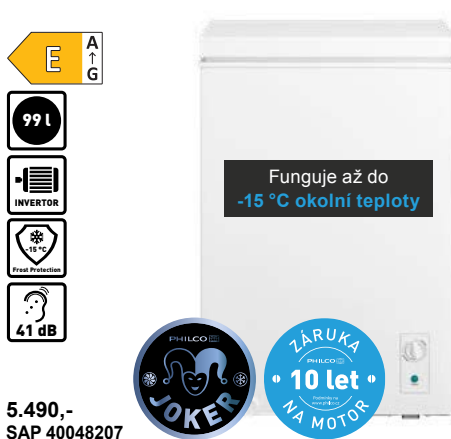

Truhlicový mrazák s FrostProtection

- Invertorový kompresor • Joker - umí měnit svou vnitřní teplotu z chladničky na mrazničku a naopak
- 1 × plastový košík na potraviny • Tlumené zavírání dveří • Kolečka pro snadnější manipulaci
- Rozměry (V × Š × H): 85 × 54,7 × 44,6 cm