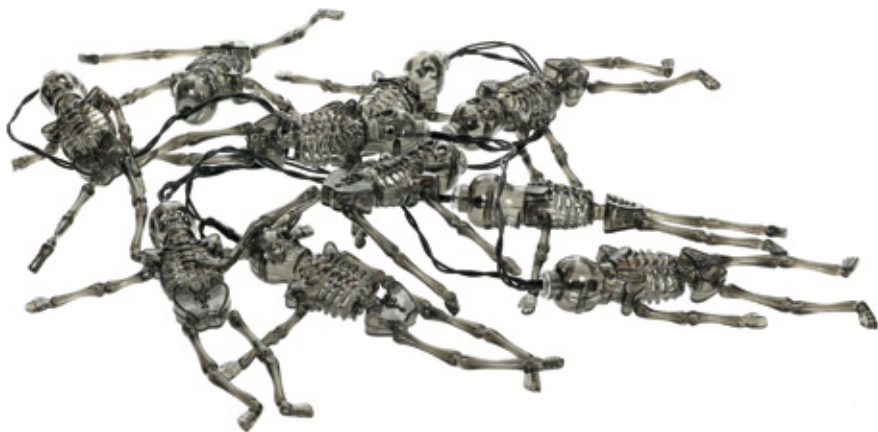

**OZNAČENÍ****ROZMĚRY**

RHW 022

35 cm

GIRLANDA KOSTLIVCI

Pod rouškou černé noci začínají vylézat a chystají se na oslavu všech mrtvých. Kostlivci svítí do dálky tak není třeba se jich bát. Stačí vložit baterky, které jsou součástí balení a stanete se svědky zářících kostlivců.