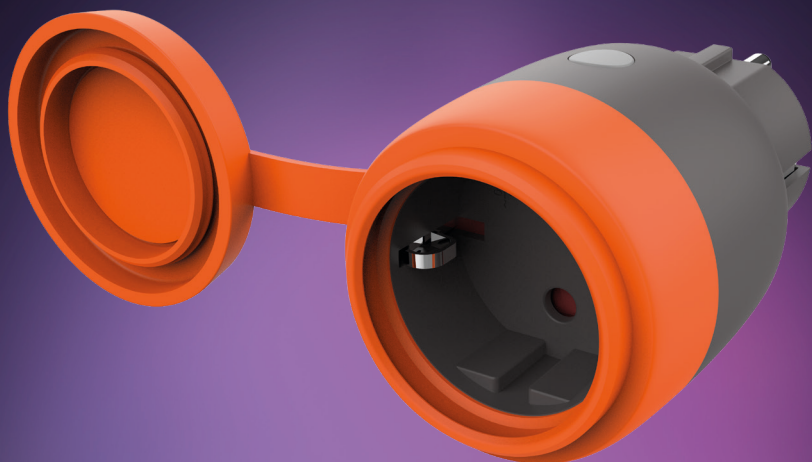

Wi-Fi

Bluetooth

Hlasové ovládání

Astro časování

Funkce automatizace rutinních činností

Funkce časovačů

- Wi-Fi a Bluetooth připojení
- Provedení v SCHUKO normě pro maximální voděodolnost
- Měření a analýza spotřeby elektrické energie
- Chytré scéný – spuštění několika spotřebičů najednou
- Funkce časovače, cyklovače a minutky
- Detekce polohy, astro časování, režim dovolená
- Provozní napětí 220 – 240 V AC MAX 16 A, ochrana proti přetížení
- Kompletně utěsněné provedení, IP 44
- Rozměry: 94 × 71 (d×ø)