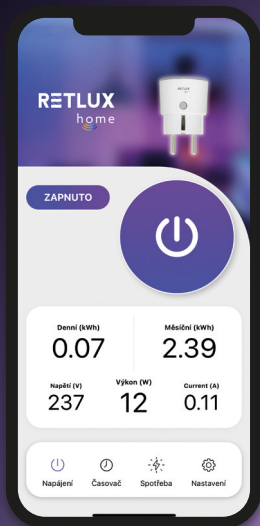

Funkce  
spánku/svítání

Ovládání  
z celého světa

Hlasové  
ovládání

Dynamické  
světelné efekty

Měření a záznam  
spotřeby

Ovládání ve  
skupinách

- Wi-Fi a Bluetooth připojení
- Ambientní režim RGB (až 16 milionů barev) + dynamické efekty
- Nastavitelný jas a barva bílého světla (2 700–6 500 K)
- Různé režimy reakce na hudbu, vestavěný mikrofon
- Kovové tělo lampy otočné o 350°, rameno lampičky otočné o 340°
- Napájení: 5 V DC, MAX. 2 A, napájecí adaptér součástí balení
- Světelný tok: 600 lm
- Příkon 10 W
- Rozměry: 350 × 140 mm (d×Ø)

Wi-Fi

Bluetooth

Plynule  
stmívatelné

Hudební  
režim

Astro  
časování

Detekce  
přítomnosti

Funkce  
časovačů

- Wi-Fi a Bluetooth připojení
- Nastavitelná barva světla RGB (až 16 milionů barev)
- Plně nastavitelná barva bílého světla (2 700–6 500 K)
- Plynule stmívatelné, hudební režim
- Chytré scény, dynamické barevné efekty, hlasové ovládání
- Provozní napětí: 24 V DC, MAX. 0,75 A, napájecí adaptér součástí balení
- Světelný tok: 810 lm
- Příkon 9,6 W
- Rozměry 5000 x 10 mm (d x š)
- Hustota led: 90 LED/m, délka 5 m – lze krátit

5050 bílé LED +  
2835 RGB LED

Ovládání  
z celého světa

Hlasové  
ovládání

Dynamické  
světelné efekty

Měření a záznam  
spotřeby

Ovládání ve  
skupinách

- ✓ Mějte svou domácnost pod kontrolou, i když zrovna nejste doma.
- ✓ Nechte si zasílat vyúčtování nákladů a upozornění na zvýšenou spotřebu.
- ✓ Používejte časovače a ušetřete tak za energie, když není spotřebič používán.

## Ovládání a spotřeba pod kontrolou

S aplikací RETLUX home pro iOS a Android získáte plnou kontrolu nad chytrou zásuvkou. Ovládejte zapnutí a vypnutí elektroniky, nebo nastavte časovače přímo z vašeho chytrého zařízení. Díky intuitivnímu rozhraní a snadnému použití aplikace můžete mít veškerou správu svého domova přímo ve svých rukou.