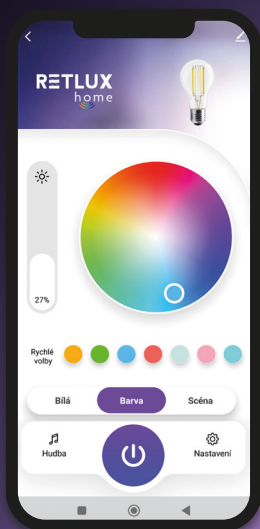

Chytré osvětlení