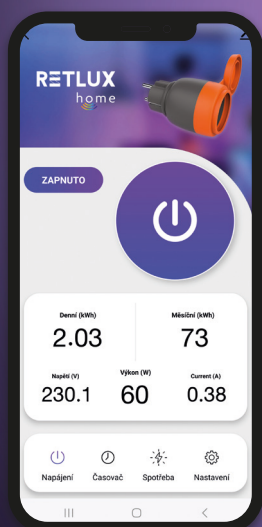

# RSH 203

- Wi-Fi a Bluetooth připojení
- Každou zásuvku lze ovládat a časovat individuálně
- Měření a analýza celkové spotřeby elektrické energie
- Chytré scény – spuštění několika spotřebičů najednou
- Funkce časovače, cyklovače a minutky
- Detekce polohy, astro časování, detekce závady spotřebiče, režim dovolená
- Provozní napětí 230 V AC MAX 16 A, ochrana proti přetížení
- Rozměry: 90 × 50 × 79 mm [v×š×h]

Wi-Fi

Bluetooth

Hlasové ovládání

Astro časování

Funkce automatizace rutinních činností

Funkce časovačů

- Wi-Fi a Bluetooth připojení
- Provedení v SCHUKO normě pro maximální voděodolnost
- Měření a analýza spotřeby elektrické energie
- Chytré scéný – spuštění několika spotřebičů najednou
- Funkce časovače, cyklovače a minutky
- Detekce polohy, astro časování, režim dovolená
- Provozní napětí 220 – 240 V AC MAX 16 A, ochrana proti přetížení
- Kompletně utěsněné provedení, IP 44
- Rozměry: 94 × 71 (d×ø)

Rychlé scénáře

Ovládání z celého světa

Měření a záznam spotřeby

16 A MAX proud

Ovládání ve skupinách

Detekce přítomnosti

- Wi-Fi a Bluetooth připojení
- Každou zásuvku a USB lze ovládat a časovat individuálně
- Měření a analýza celkové spotřeby elektrické energie
- Chytré scény – ovládání jedním klikem, hlasové ovládání
- Obslouží více spotřebičů najednou (vypne, zapne, načasuje apod.)
- Funkce časovače, cyklovače a minutky
- Detekce polohy, detekce závady spotřebiče, režim dovolená
- Provozní napětí 230 V AC MAX 16 A, ochrana proti přetížení
- Délka přívodního kabelu 150 cm
- Rozměry: 294 × 57 × 37 mm (v×š×h)