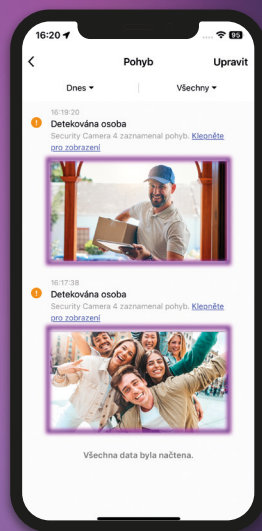

Široký zorný úhel

Díky širokému parametru zorného úhlu nezůstane skryté žádné zákoutí. Mějte naprostý přehled o dění ve vašem prostoru, ať už jde o sledování pozemku, či prostoru před samotnými dveřmi. Díky nastavitelným pohybovým zónám vás zvonek upozorní pouze tehdy, když je detekován pohyb v konkrétních oblastech, které jste si vybrali k monitorování. Tím se vyhnete zbytečným upozorněním a budete informováni jen o skutečně důležitých událostech.