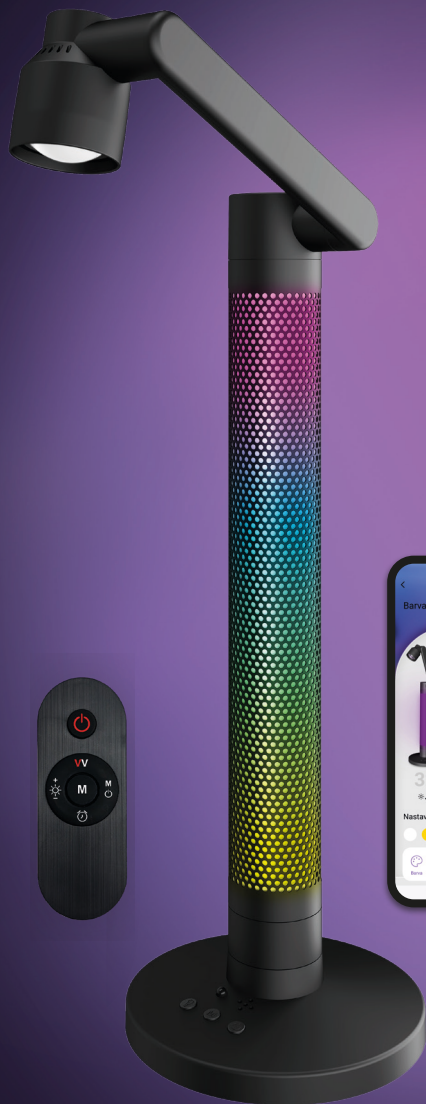

- Wi-Fi a Bluetooth připojení
- Lze instalovat jako zapuštěné i jako přisazené.
- Plně nastavitelná barva bílého světla (2 700–6 500 K)
- Nastavitelná barva světla RGB (až 16 milionů barev)
- Plynule stmívatelné a funkce Biorytmus
- Časovač, astro režim, hlasové ovládání
- Světelný tok: 1 700 lm
- Příkon 20 W
- Rozměry: 50 × 220 mm (d×Ø)
- Krytí IP 44 – i pro venkovní použití

Funkce  
spánku/svítání

Ovládání  
z celého světa

Hlasové  
ovládání

Dynamické  
světelné efekty

Měření a záznam  
spotřeby

Ovládání ve  
skupinách

- Wi-Fi a Bluetooth připojení
- Ambientní režim RGB (až 16 milionů barev) + dynamické efekty
- Nastavitelný jas a barva bílého světla (2 700–6 500 K)
- Různé režimy reakce na hudbu, vestavěný mikrofon
- Kovové tělo lampy otočné o 350°, rameno lampičky otočné o 340°
- Napájení: 5 V DC, MAX. 2 A, napájecí adaptér součástí balení
- Světelný tok: 600 lm
- Příkon 10 W
- Rozměry: 350 × 140 mm (d×Ø)

Wi-Fi

Bluetooth

Plynule  
stmívatelné

Hudební  
režim

Astro  
časování

Detekce  
přítomnosti

Funkce  
časovačů

- Wi-Fi a Bluetooth připojení
- Nastavitelná barva světla RGB (až 16 milionů barev)
- Plně nastavitelná barva bílého světla (2 700–6 500 K)
- Plynule stmívatelné, hudební režim
- Chytré scény, dynamické barevné efekty, hlasové ovládání
- Provozní napětí: 24 V DC, MAX. 0,75 A, napájecí adaptér součástí balení
- Světelný tok: 810 lm
- Příkon 9,6 W
- Rozměry 5000 x 10 mm (d x š)
- Hustota led: 90 LED/m, délka 5 m – lze krátit

5050 bílé LED +  
2835 RGB LED

Ovládání  
z celého světa

Hlasové  
ovládání

Dynamické  
světelné efekty

Měření a záznam  
spotřeby

Ovládání ve  
skupinách

- ✓ Mějte svou domácnost pod kontrolou, i když zrovna nejste doma.
- ✓ Nechte si zasílat vyúčtování nákladů a upozornění na zvýšenou spotřebu.
- ✓ Používejte časovače a ušetřete tak za energie, když není spotřebič používán.