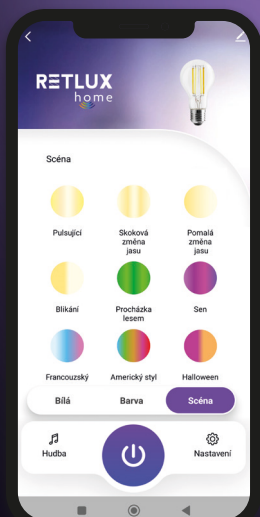

## Vybírejte z 16 milionů barevných odstínů.

S nekonečnou paletou barev vám umožňujeme vytvořit prostředí, které si přejete. Zvolte si, jaký odstín barevného světla máte nejraději, uložte si jej a pak jej 1 kliknutím opět vyvolejte. Otevřete bránu k neuvěřitelným možnostem s naším chytrým osvětlením, které vám umožní vytvořit úžasnou atmosféru a odpovídá vašim náladám a příležitostem.

## Nastavujte jas a barevnou teplotu bílého světla

Bílé světlo je jednou ze složek, které jsou potřeba ke správné funkci lidského organismu. Je prokázáno, že kvalita a vlastnosti světla ovlivňují fyzické i mentální pochody. Hlavní výhodou chytrého osvětlení od značky RETLUX je v tom, že intenzitu světla, respektive jeho jas a barevnou teplotu můžete plynule nastavovat. Vyšší intenzita a denní bílá barva je vhodná pro práci, a naopak tlumené světlo s teplými tóny jsou vhodné pro odpočinek a relaxaci.

## Hrajte si s dynamickými efekty

Nechte se unášet podmanivými tóny barevného spektra a vyberte z mnoha předvolených režimů s dynamickou barvou světla.

## Chytrá LED žárovka svíčková

RSH 100

- Wi-Fi a Bluetooth připojení
- Plně nastavitelná barva bílého světla (2 700–6 500 K)
- Nastavitelná barva světla RGB (až 16 milionů barev)
- Plynule stmívatelná a funkce Biorytmus
- Chytré scény, časovač, astro režim, hlasové ovládání
- Světelný tok: 326 lm
- Příkon 4,5 W
- Rozměry: 106 × 36 mm (d×Ø)
- Tvar svíčky C35 a patice E14