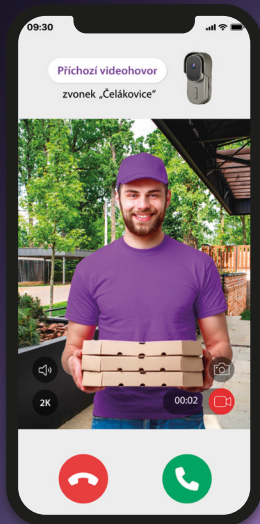

Videozvonek

Mějte přehled o dění před vašim domem

S Wi-Fi zvonekem a mobilním telefonem vám již neunikne žádné dění před vašimi dveřmi. Nezmeškejte dlouho očekávanou návštěvu či kurýra nesoucího zásilku. Chytrý zvonek vás na návštěvu upozorní ještě před tím, než na něj dotýčný zazvoní. Okamžitě tak ve svém telefonu vidíte, o koho se jedná, a můžete se s ním na dálku spojit. Udělejte ze svého domova chytré a komfortní místo.

Záznamy až desítky hodin zpětně

Ve svém vybavení má přístroj slot pro paměťovou kartu micro SD až do kapacity 128 GB, na které si můžete ukládat všechny záběry. Jako bonus dostanete zdarma cloudové úložiště pro záznamy událostí, např. o tom, že někdo zazvoní, nebo se podezřele pohybuje před domem. Funkce nepřetržitého záznamu vám umožní sledovat videa zpětně až několik desítek hodin. Neunikne vám žádný důležitý okamžik.