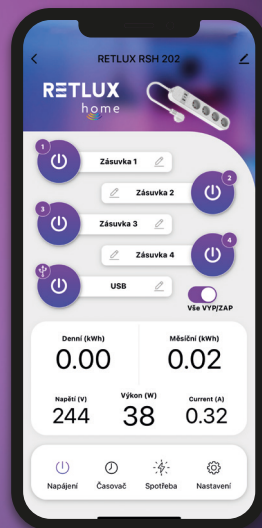

Wi-Fi

Bluetooth

Hlasové ovládání

Astro časování

Funkce automatizace rutinních činností

Funkce časovačů

- Wi-Fi a Bluetooth připojení
- Provedení v SCHUKO normě pro maximální voděodolnost
- Měření a analýza spotřeby elektrické energie
- Chytré scéný – spuštění několika spotřebičů najednou
- Funkce časovače, cyklovače a minutky
- Detekce polohy, astro časování, režim dovolená
- Provozní napětí 220 – 240 V AC MAX 16 A, ochrana proti přetížení
- Kompletně utěsněné provedení, IP 44
- Rozměry: 94 × 71 (d×ø)

Rychlé scénáře

Ovládání z celého světa

Měření a záznam spotřeby

16 A MAX proud

Ovládání ve skupinách

Detekce přítomnosti

- Wi-Fi a Bluetooth připojení
- Každou zásuvku a USB lze ovládat a časovat individuálně
- Měření a analýza celkové spotřeby elektrické energie
- Chytré scény – ovládání jedním klikem, hlasové ovládání
- Obslouží více spotřebičů najednou (vypne, zapne, načasuje apod.)
- Funkce časovače, cyklovače a minutky
- Detekce polohy, detekce závady spotřebiče, režim dovolená
- Provozní napětí 230 V AC MAX 16 A, ochrana proti přetížení
- Délka přívodního kabelu 150 cm
- Rozměry: 294 × 57 × 37 mm (v×š×h)

  
Funkce časovačů

  
Rychlé scénáře

  
Ovládání z celého světa

  
Měření a záznam spotřeby

  
16 A MAX proud

  
Ovládání ve skupinách

  
Detekce přítomnosti

  
Wi-Fi