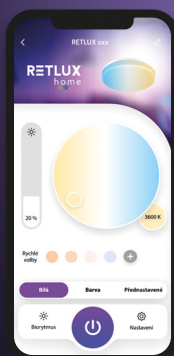

## Chytrá LED žárovka retro

RSH 103

- Wi-Fi a Bluetooth připojení
- Plně nastavitelná barva bílého světla (2 700–6 500 K)
- Plynule stmívatelná a funkce Biorytmus
- Chytré scény, časovač, astro režim, hlasové ovládání
- Světelný tok: 808 lm
- Příkon 7 W
- Rozměry: 110 × 60 mm [d×Ø]
- Klasický tvar A60 provedení filamenta a patice E27

## Chytrá LED žárovka G9

RSH 105

- Wi-Fi a Bluetooth připojení
- Plně nastavitelná barva bílého světla (2 700–6 500 K)
- Plynule stmívatelná a funkce Biorytmus
- Chytré scény, časovač, astro režim, hlasové ovládání
- Světelný tok: 500 lm
- Příkon 4 W
- Rozměry: 64 × 23 mm [d×Ø]
- Tvar JC a patice G9

Wi-Fi

Bluetooth

Plynule  
stmívatelné

Biologické  
rytmy

Astro  
časování

Detekce  
přítomnosti

Funkce  
časovačů

Blesková  
montáž  
na jedno  
zacvaknutí

- Wi-Fi a Bluetooth připojení
- Lze instalovat jako zapuštěné i jako přisazené.
- Plně nastavitelná barva bílého světla (2 700–6 500 K)
- Nastavitelná barva světla RGB (až 16 milionů barev)
- Plynule stmívatelné a funkce Biorytmus
- Časovač, astro režim, hlasové ovládání
- Světelný tok: 1 700 lm
- Příkon 20 W
- Rozměry: 50 × 220 mm (d×Ø)
- Krytí IP 44 – i pro venkovní použití