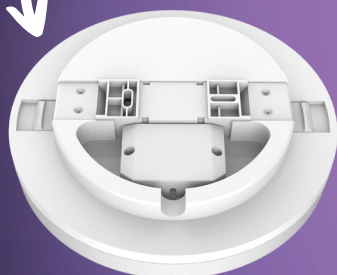

## Chytrá LED žárovka G9

RSH 105

- Wi-Fi a Bluetooth připojení
- Plně nastavitelná barva bílého světla (2 700–6 500 K)
- Plynule stmívatelná a funkce Biorytmus
- Chytré scény, časovač, astro režim, hlasové ovládání
- Světelný tok: 500 lm
- Příkon 4 W
- Rozměry: 64 × 23 mm [d×Ø]
- Tvar JC a patice G9

Wi-Fi

Bluetooth

Plynule  
stmívatelné

Biologické  
rytmy

Astro  
časování

Detekce  
přítomnosti

Funkce  
časovačů

Blesková  
montáž  
na jedno  
zacvaknutí