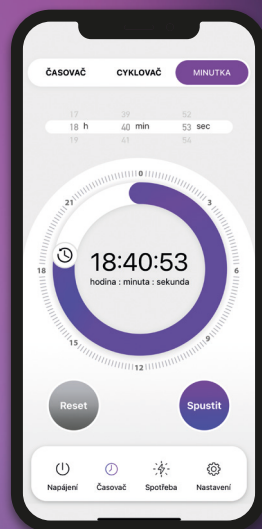

Podrobné statistiky nákladů za energie

Sledujte a uchovávejte hodnoty o spotřebě až 5 let zpětně. Zaznamenávejte spotřebu pro každý den v roce, abyste měli přehled o tom, kolik energie spotřebováváte. Nechte si zasílat podrobné reporty, trendy a upozornění na zvýšenou spotřebu či překročení denního limitu a řiďte efektivněji svůj výdej energie.