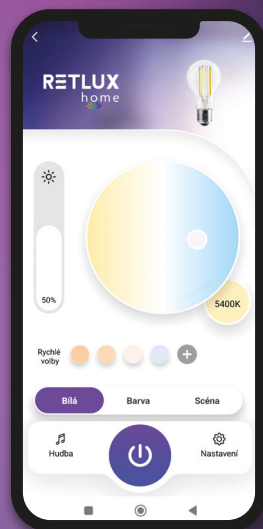

Nastavujte jas a barevnou teplotu bílého světla

Bílé světlo je jednou ze složek, které jsou potřeba ke správné funkci lidského organismu. Je prokázáno, že kvalita a vlastnosti světla ovlivňují fyzické i mentální pochody. Hlavní výhodou chytrého osvětlení od značky RETLUX je v tom, že intenzitu světla, respektive jeho jas a barevnou teplotu můžete plynule nastavovat. Vyšší intenzita a denní bílá barva je vhodná pro práci, a naopak tlumené světlo s teplými tóny jsou vhodné pro odpočinek a relaxaci.