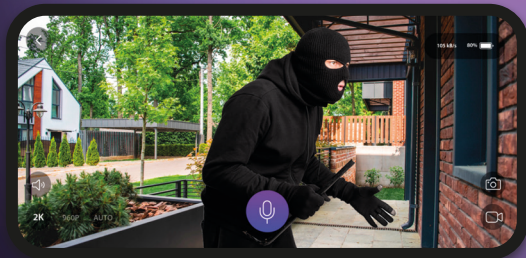

Široký zorný úhel

Díky širokému parametru zorného úhlu nezůstane skryté žádné zákoutí. Mějte naprostý přehled o dění ve vašem prostoru, ať už jde o sledování pozemku, či prostoru před samotnými dveřmi. Díky nastavitelným pohybovým zónám vás zvonek upozorní pouze tehdy, když je detekován pohyb v konkrétních oblastech, které jste si vybrali k monitorování. Tím se vyhnete zbytečným upozorněním a budete informováni jen o skutečně důležitých událostech.