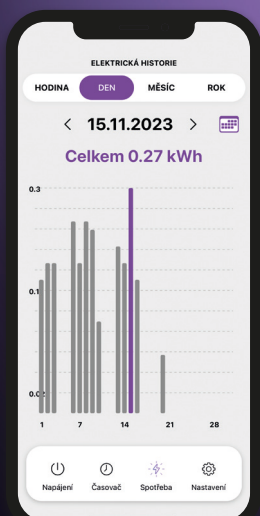

Podrobné statistiky nákladů za energie

Sledujte a uchovávejte hodnoty o spotřebě až 5 let zpětně. Zaznamenávejte spotřebu pro každý den v roce, abyste měli přehled o tom, kolik energie spotřebováváte. Nechte si zasílat podrobné reporty, trendy a upozornění na zvýšenou spotřebu či překročení denního limitu a řiďte efektivněji svůj výdej energie.