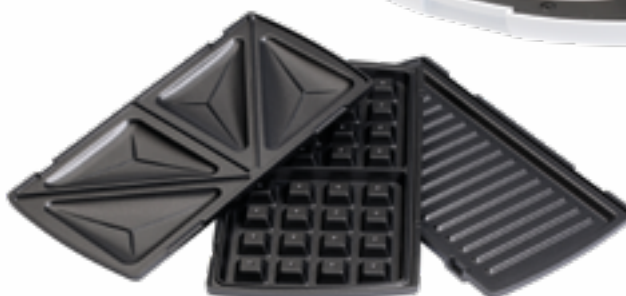

JELLEMZŐK

- Teljesítmény 700 W
- Készíthet: 4 háromszögletes szendvicset, grillezett húst vagy waffle-t
- Tapadásmentes sütőfelület, könnyen tisztítható
- Automatikus hőmérséklet-szabályozás
- 3 levehető lemez (szendvicstre ,grillezésre, gofírra
- Hőszigetelt test és fogantyú
- Teljesítményjelző (sütésre kész) - zöld fény
- Függőleges tárolási lehetőség
- Biztonsági kapcsoló