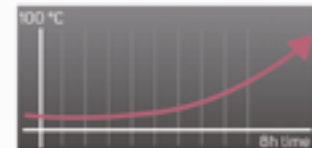

EGÉSZSÉGRE VESZÉLYTELEN,
TAPADÁSMENTES BEVONAT,
EXTRÉM ELLENÁLLÓ
KÉPESSÉGGEL

LASSÚ FŐZŐ MÓD