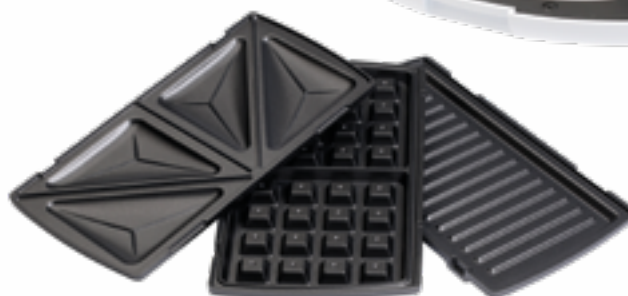

ХАРАКТЕРИСТИКИ

- Входная мощность 700 Вт
- Можно приготовить 4 треугольных сэндвичей за один раз, пожарить мясо на гриле или испечь вафли
- Антипригарная поверхность, легкая чистка
- Автоматически регулируемая температура
- 3 сменных пластины (для приготовления сэндвичей, жарки на гриле и выпекания вафель)
- Теплоизолирующая ручка и корпус
- Индикатор питания (готовности к приготовлению сэндвичей) – световой индикатор зеленого цвета
- Можно хранить в вертикальном положении
- Плавкий предохранитель