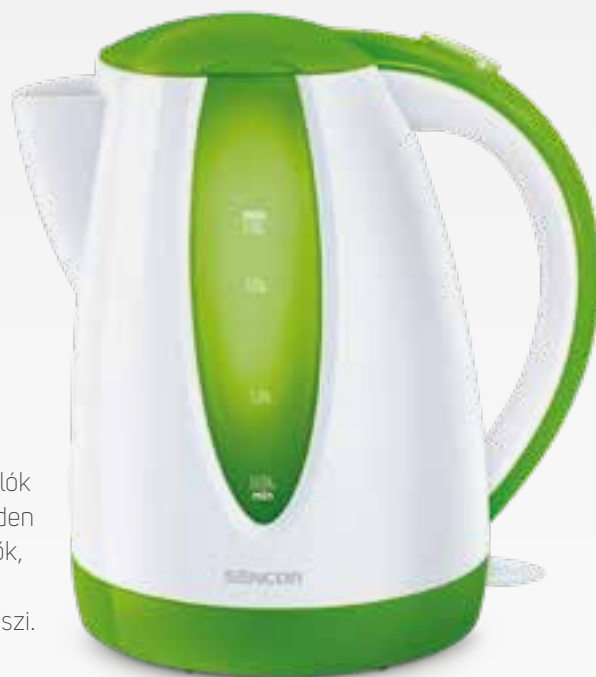

Az 1,8 literes űrtartalommal és a 2000 W teljesítménnyel ezek a vízforralók ideálisak az átlagos családi háztartások és a kisebb irodák számára. Minden alap jellemzővel rendelkeznek, mint például a kivehető és mosható szűrők, vagy talpba rejtett fűtőspirál. A vízforraló fogantyújának felső részébe integrált fedélnyitó gomb az egy kézzel történő használatot is lehetővé teszi.