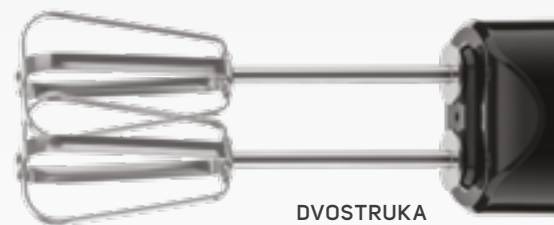

9 u 1 Štapna miješalica SHB 5501CH

Sa svojim super snažnim motorom od 1000 W pokrivenim 6-godišnjim jamstvom i neprekidnom kontrolom 20 stupnjeva brzine, ova vrhunska SENCOR štapna miješalica ima velike mogućnosti, a pomoću svoja četiri noža obložena titanom može se natjecati sa samostojećim miješalicama u rezultatima pripreme i glatkoće juha, krema i umaka.

Kako biste maksimalno iskoristili snagu miješalice, možete koristiti veliku posudu od 800 ml s poklopcem, kao i dvije sjeckalice - 500 ml i veću od 1200 ml, koje su odlične za sjeckanje povrća. Konačno, dvostruka miješalica za mućenje od nehrđajućeg čelika savršena je za mućenje šlaga, bjelanjaka ili pire krumpira. Dvostruka miješalica kao i glavni nastavak za miješanje su od nehrđajućeg čelika i mogu se koristiti za pripremu vruće hrane.

GLAVNE ZNAČAJKE

- Iznimno snažan motor od 1000 W sa 6-godišnjim jamstvom
- Oštrice napravljene prema quad blade tehnologiji za glatke juhe, umake i kreme
- Kontinuirana kontrola brzine (20 brzina) i prekidač za Led svjetlo
- Posuda sa poklopcem od 800 ml
- Sjeckalice od 500 ml + 1250 ml za sjeckanje i ribanje povrća
- Dvostruka miješalica od nehrđajućeg čelika
- Gumb za lako skidanje nastavka, viseća kuka

DVOSTRUKA MIJEŠALICA ZA MUĆENJE