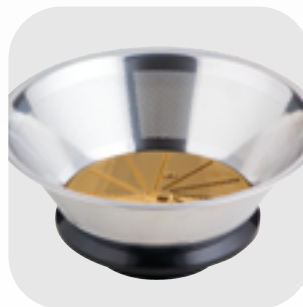

MIKRO
CJEDILJKA
OD NEHRĐAJUĆEG ČELIKA