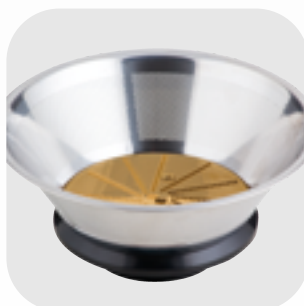

MIKRO
CEDILJKA OD NERĐAJUĆEG
ČELIKA