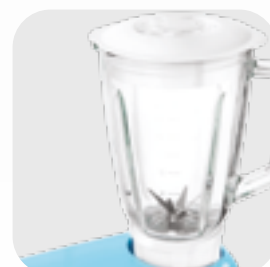

PRIBOR

MIJEŠALICA SA STAKLENOM POSUDOM OD 1,5 LITARA

Naziv	Kategorija	Idealno za	Učestalost korištenja	Korisnici
Kitchen Champion	Kompaktan, robustan, višenamjenski	Sve vrste tijesta, kolačića, mljevenje mesa i izradu kobasica, miješanje	Svakodnevno kuhanje i pečenje kod kuće	Zahtjevni kuhari koji traže visoku funkcionalnost i vrhunski dizajn