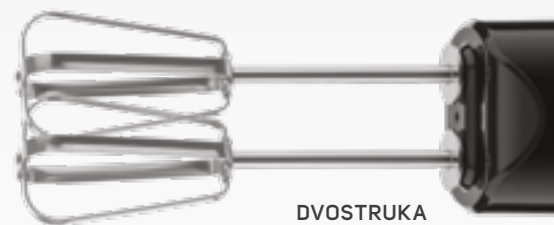

9 u 1 Štapna miješalica **SHB 5501CH**

Sa svojim izuzetno snažnim motorom od 1200 W pokrivenim 6-godišnjim jamstvom i neprekidnom kontrolom 20 stupnjeva brzine, ova vrhunska SENCOR štapna miješalica ima velike mogućnosti, a pomoću svoja četiri noža obložena titanom može se lako natjecati sa samostojećim miješalicama u rezultatima pripreme i glatkoće juha, krema i umaka.

Kako biste maksimalno iskoristili snagu miješalice, možete koristiti veliku posudu od 800 ml s poklopcem, kao i dvije sjeckalice (500 ml i 1250 ml) koje su odlične za sjeckanje povrća. Konačno, dvostruka miješalica za mućenje od nehrđajućeg čelika savršena je za mućenje šlaga, bjelanjaka ili pire krumpira. Dvostruka miješalica kao i glavni nastavak za miješanje su od nehrđajućeg čelika i mogu se koristiti za pripremu vruće hrane.

GLAVNE ZNAČAJKE

- **Iznimno snažan motor od 1200 W sa 6-godišnjim jamstvom**
- **Oštrice od titana napravljene prema quad blade tehnologiji za glatke juhe, umake i kreme**
- **Kontinuirana kontrola brzine (20 brzina) i prekidač za Led svjetlo**
- Posuda sa poklopcem od 800 ml
- Sjeckalice od 500 ml + 1250 ml za sjeckanje i ribanje povrća
- Dvostruka miješalica od nehrđajućeg čelika
- Gumb za lako skidanje nastavka, viseća kuka

DVOSTRUKA
MIJEŠALICA ZA
MUĆENJE