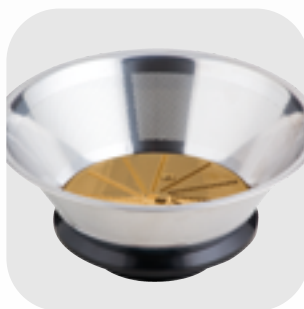

MIKRO
CJEDILJKA OD
NEHRĐAJUĆEG
ČELIKA