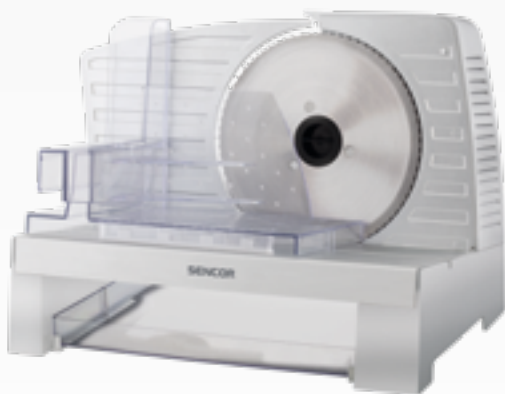

Rezač hrane

SFS 4050SS

Kutni držač hrane s glatkom vodicom za klizanje koja se zaustavlja u oba smjera jedna je od glavnih značajki ovog SENCOR rezača hrane jer ga čini puno lakšim i sigurnijim za korištenje.

Držač hrane može se ukloniti za potrebe rezanja veće hrane, a rezni disk je lako uklonjiv za jednostavno čišćenje i pranje. Također, veliki rezni disk od 190 mm omogućuje rezanje širokog spektra namirnica.

GLAVNE ZNAČAJKE

- Uklonjivi rezni disk promjera 190 mm, snaga motora 150 W
- Brzo rastavljanje za lako čišćenje i pranje
- Jednostavno rezanje s gumbom za podešavanje debljine (1-15 mm)
- Integrirani zaštitnik palca, protuklizne nogice
- Držač hrane s vodicom i zaustavljačima

Rezač hrane

SFS 3050SL

Olakšajte si život u kuhinji s električnim rezačem hrane SFS 3050SL! Njegov uklonjivi rezni disk od nehrđajućeg čelika (promjer 170 mm) i mogućnost podešavanja širine rezanja (1-23 mm) bit će od velike pomoći kod svakog rezanja.

GLAVNE ZNAČAJKE

- Uklonjivi rezni disk od nehrđajućeg čelika (promjer 170 mm)
- Mogućnost podešavanja širine rezanja (1-23 mm)
- Odvojivi držač hrane s zaustavljačima na obje strane
- Potiskivač hrane s držačima za sprječavanje klizanja hrane tijekom rezanja
- Nazivni ulazni napon 100 W, 220-240 V

Rezač hrane

SFS 1000WH

○ SFS 1000WH ● SFS 1001GR

Praktičan i kompaktan za jednostavno spremanje s preklapnom osnovnom pločom, a istovremeno snažan zahvaljujući reznom disku od nehrđajućeg čelika promjera 170 mm.

GLAVNE ZNAČAJKE