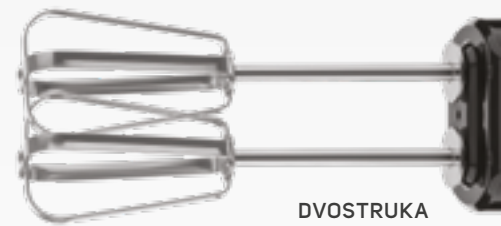

9 u 1 Štapni mikser

SHB 5501CH

Sa svojim izuzetno snažnim motorom od 1200 W pokrivenim 6-godišnjom garancijom i neprekidnom kontrolom 20 nivoa brzine, ovaj vrhunski SENCOR štapni mikser ima velike mogućnosti, a pomoću svoja četiri noža obložena titanijumom može se lako takmičiti sa samostojećim mikserima u rezultatima pripreme i mekoće supa, krema i umaka.

Kako biste maksimalno iskoristili snagu miksera, možete koristiti veliku posudu od 800 ml sa poklopcem, kao i dve seckalice (500 ml i 1250 ml) koje su odlične za seckanje povrća. Konačno, dvostruka mutilica za mućenje od nerđajućeg čelika savršena je za mućenje šlaga, belanaca ili pirea od krompira. Dvostruka mutilica kao i glavni nastavak za mešanje su od nerđajućeg čelika i mogu se koristiti za pripremu vrela hrane.

GLAVNE OSOBINE

- **Izuzetno snažan motor od 1200 W sa 6-godišnjom garancijom**
- **Oštrice od titanijuma napravljene prema quad blade tehnologiji za lagane supe, umake i kreme**
- **Kontinuirana kontrola brzine (20 brzina) i prekidač za LED svetlo**
- Posuda sa poklopcem od 800 ml
- Seckalice od 500 ml + 1250 ml za seckanje i ljuštenje povrća
- Dvostruka mutilica od nerđajućeg čelika
- Dugme za lako skidanje nastavka, viseća kuka

DVOSTRUKA
MUTILICA ZA
MUĆENJE