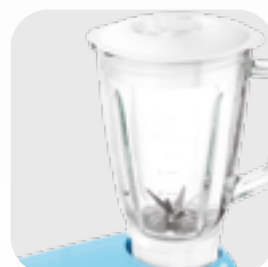

PRIBOR

MUTILICA SA STAKLENOM POSUDOM OD 1,5 LITARA

Naziv	Kategorija	Idealno za	Učestalost korišćenja	Korisnici
Kitchen Champion	Kompaktan, robustan, višenamenski	Sve vrste testa, kolačića, mlevenje mesa i izradu kobasica, mešanje	Svakodnevno kuvanje i pečenje kod kuće	Zahtevni kuvari koji traže visoku funkcionalnost i vrhunski dizajn