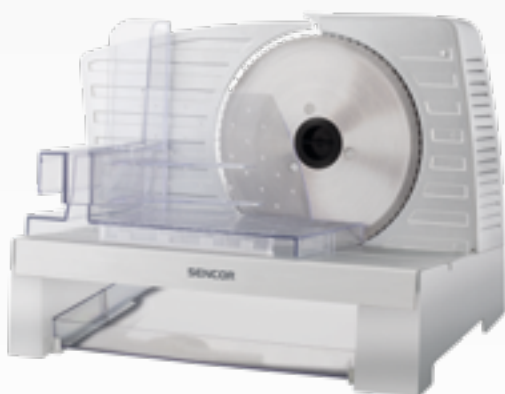

Rezač hrane

SFS 4050SS

Ugaoni držač hrane sa glatkom vodicom za klizanje koja se zaustavlja u oba smera jedna je od glavnih osobina ovog SENCOR rezača hrane jer ga čini puno lakšim i bezbednijim za korišćenje.

Držač hrane može se ukloniti za potrebe rezanja veće hrane, a rezni disk je lako uklonjiv za jednostavno čišćenje i pranje. Takođe, veliki rezni disk od 190 mm omogućuje rezanje širokog spektra namirnica.

GLAVNE OSOBINE

- Uklonjivi rezni disk prečnika 190 mm, snaga motora 150 W
- Brzo rastavljanje za lako čišćenje i pranje
- Jednostavno rezanje sa prekidačem za podešavanje debljine (1-15 mm)
- Integrisani zaštitnik palca, protivklizne nožice
- Držač hrane sa vodicom i zaustavljačima

Rezač hrane

SFS 3050SL

Olakšajte život u kuhinji sa električnim rezačem hrane SFS 3050SL! Njegov uklonjivi rezni disk od nerđajućeg čelika (prečnik 170 mm) i mogućnost podešavanja širine rezanja (1-23 mm) biće od velike pomoći kod svakog rezanja.

GLAVNE OSOBINE

- Uklonjivi rezni disk od nerđajućeg čelika (prečnik 170 mm)
- Mogućnost podešavanja širine rezanja (1-23 mm)
- Odvojivi držač hrane sa zaustavljačima na obe strane
- Potiskivač hrane sa držačima za sprečavanje klizanja hrane tokom rezanja
- Nazivni ulazni napon 100 W, 220-240 V

Rezač hrane

SFS 1000WH

○ SFS 1000WH ● SFS 1001GR

Praktičan i kompaktan za jednostavno spremanje sa preklopnom osnovnom pločom, a istovremeno snažan zahvaljujući reznom disku od nerđajućeg čelika prečnika 170 mm.

GLAVNE OSOBINE