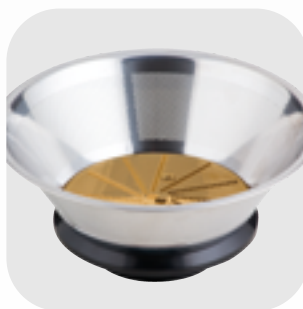

MIKRO
CEDILJKA OD
NERĐAJUĆEG
ČELIKA