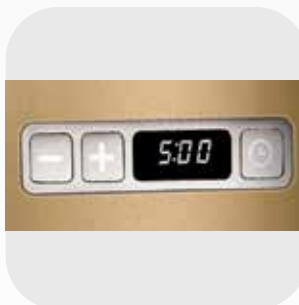

Celokovový kuchyňský robot

STM 7877CH

- STM 7870GG   ● STM 7871GR   ● SHB 5602BL
- STM 7873VT   ● STM 7874RD   ● STM 7875RS
- STM 7876GD   ● STM 7877CH   ● STM 7878BK

Tento multifunkční kuchyňský robot je skvělým pomocníkem všude tam, kde potřebujete mixovat, šlehat, mlít nebo hníst.

Má konstrukci se 3 výstupy, výkonný motor, variabilní regulaci otáček s pozvolným startem a 8 rychlostních stupňů. Podle toho, jak velký úkol vás čeká, můžete použít nerezové mísy o objemu 3 nebo 4,5 litru. Větší z nich pojme až 2 kg třeného těsta nebo 8 vyšlehaných bílků, a tak vám zaručeně ušetří spoustu času a námahy.

Dokonale promíchá všechno, co do nádoby vložíte. Průhledné víko mísy s plnicím otvorem vám usnadní přidávání surovin během mixování. A určitě oceníte i to, že budete mít na kuchyňské lince pořád čisto. Součástí balení je také praktické plastové víko na mixovací nádobu, tritanová nádoba o objemu 1,5 litru a mlýnek na maso na hrubé a jemné mletí.

LED DISPLEJ
ODPOČÍTÁVÁ ČAS