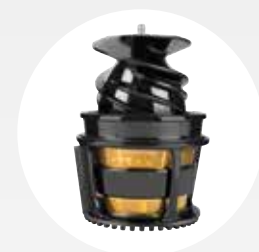

Šnekový odšťavňovač

SSJ 4050NP

Nutriline

Odšťavňovač, kterému se v dané třídě nic nevyrovná. Všechny komponenty, které přichází do styku s jídlem, jsou bezpečné a neobsahují BPA.

VLASTNOSTI

- **Robustní motor 400 W**
- **60 otáček za minutu, díky kterým zůstávají zachované vitamíny a enzymy**
- **Filtrační mikrosítko z nerezové oceli s titanovým povrchem**
- Automatické oddělování dužiny
- Nádoba na odšťavňování o objemu 0,8 l
- Nádoba na dužinu o objemu 0,8 l
- Funkce automatického vypnutí při sejmutí víka nebo přehřívání motoru
- Vyrobeno z bezpečného materiálu bez obsahu BPA

MIKROSÍTKO
Z NEREZOVÉ OCELI