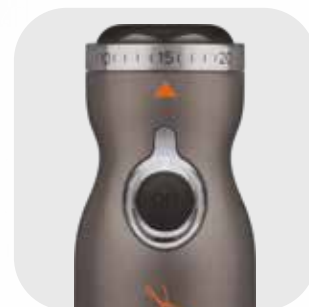

Tyčový mixér

SHB 5501CH

Tento špičkový tyčový mixér SENCOR má díky silnému motoru o příkonu 1 200 W sil na rozdávání. Určitě oceníte plynulou regulaci 20 rychlostí a 6letou zárukou. Hladkostí polévek, krémů a omáček může konkurovat i kuchyňským robotům, a to díky čtyřem nožům s titanovým povrchem.

Abyste mohli naplno využít mimořádnou sílu mixéru, je součástí balení velká mixovací nádoba o objemu 800ml s víkem a také dva sekáčky (500 ml a 1 250 ml), které můžete použít i na zeleninu. A v neposlední řadě dvojitá šlehací metla z nerezové oceli, kterou oceníte při přípravě šlehačky, sněhu nebo bramborové kaše. Jak dvojitá šlehací metla, tak hlavní mixovací nástavec jsou vyrobeny z nerezové oceli a lze je používat i na horké pokrmy.

VLASTNOSTI

- Super výkonný motor s 1 200 W a 6letou zárukou
- Technologie čtyř titanových nožů na hladké polévky, omáčky a krémy
- Plynulá regulace rychlosti (20 rychlostí) a LED podsvícený vypínač
- Nádoba o objemu 800 ml s víkem
- Dva sekáčky o objemu 500 ml a 1 250 ml
- Dvojitá šlehací metla z nerezové oceli
- Tlačítka na uvolnění nástavců, háček na zavěšení

PŘÍSLUŠENSTVÍ