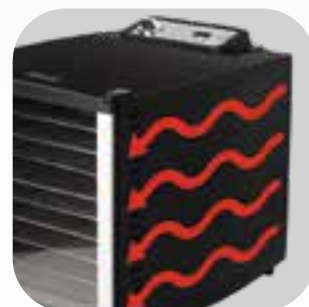

HORIZONTAL AIR FLOW
TECHNOLÓGIA
(VÍZSZINTES LEVEGŐ
ÁRAMLÁS)