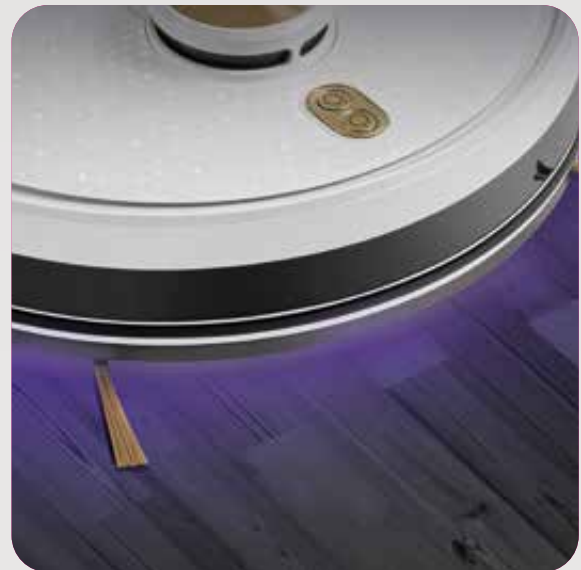

UVC SVETLO ZA DEZINFEKCIJU

Usisivač ima visokokvalitetnu UV lampu. U toku čišćenja ispušta ultraljubičaste zrake koji pouzdano uništavaju do 99,9% virusa, bakterija, buđi i grinja, slabeći i njihovu sposobnost da se razmnožavaju. Dakle, ne samo da usisava i briše, već i ugrađeno UVC svetlo uklanja opasne mikroorganizme. Sve ovo bez upotrebe hemikalija, što ga čini pogodnim i za ljude sklone alergijama i za ljude koji imaju astmu. Uživajte u zdravijem i čistijem kućnom okruženju sa savršeno čistim i dezinfikovanim podom.