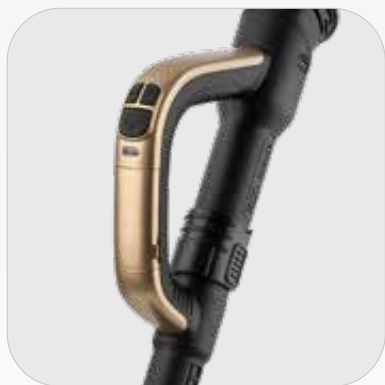

Usisivač sa kesom

SVC 9300BK 4AAAA ECO POWER

Ovaj najsavremeniji usisivač sa kesom obezbeđuje izuzetno tiho čišćenje sa nivoom buke od samo 59 dB(A). Uređaj može temeljno da čisti sve u domaćinstvu, kao i da održava higijenu kućnih ljubimaca i automobila, istovremeno obezbeđujući najvišu klasu energetske efikasnosti i performansi čišćenja kako tvrdih podova tako i tepiha.

HEPA H13 filter za pročišćavanje vazduha, koji je pogodan i za ljude sklone alergijama, obezbeđuje filtraciju bez premca. Lako korišćenje omogućava izuzetno lagana, ALU teleskopska cev u XXL veličini čija je visina tokom rada podesiva, koja ima horizontalne i vertikalne parking pozicije za lako odlaganje ili pauze u toku usisavanja i izuzetno dugačak radni radijus (12 m).

Širok asortiman dodatka obezbeđuje čišćenje u bilo kojoj situaciji ili na bilo kom mestu. Sintetička kesha za prašinu od 4 l poboljšava filtraciju, a LED indikator pune kesha za prašinu pokazuje kada kesha treba zameniti i higijenski ukloniti.

DALJINSKI UPRAVLJAČ
za lak i ergonomski rad