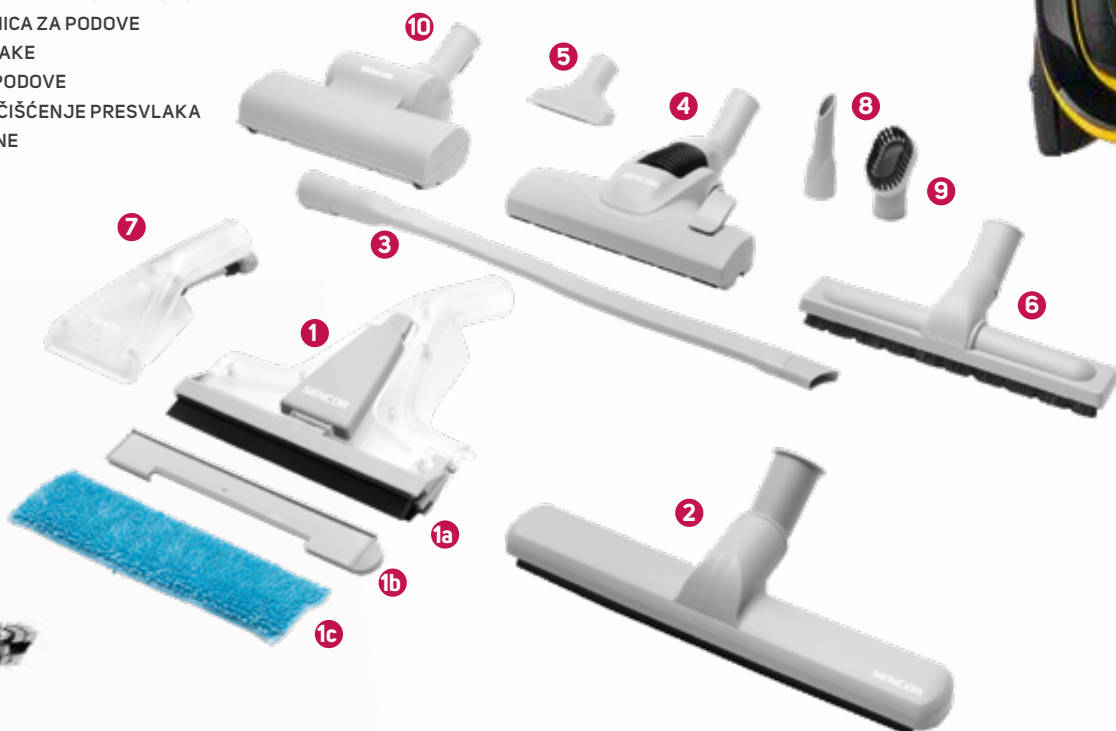

DODACI

1. MLAZNICA ZA MOKRO ČIŠĆENJE PODOVA I PRANJE PROZORA
2. 1a. NASTAVAK ZA TVRDE PODOVE
3. 1b. UMETAK ZA BRISAČ
4. 1c. UMETAK ZA BRISANJE SA JASTUČIĆEM
2. MLAZNICA ZA KUPLJENJE VODE
3. DUGAČKA, FLEKSIBILNA MLAZNICA ZA PUKOTINE
4. KOMBINOVANA MLAZNICA ZA PODOVE
5. MLAZNICA ZA PRESVLAKE
6. MLAZNICA ZA TVRDE PODOVE
7. MLAZNICA ZA MOKRO ČIŠĆENJE PRESVLAKA
8. MLAZNICA ZA PUKOTINE
9. ČETKA ZA PRAŠINU
10. TURBO ČETKA