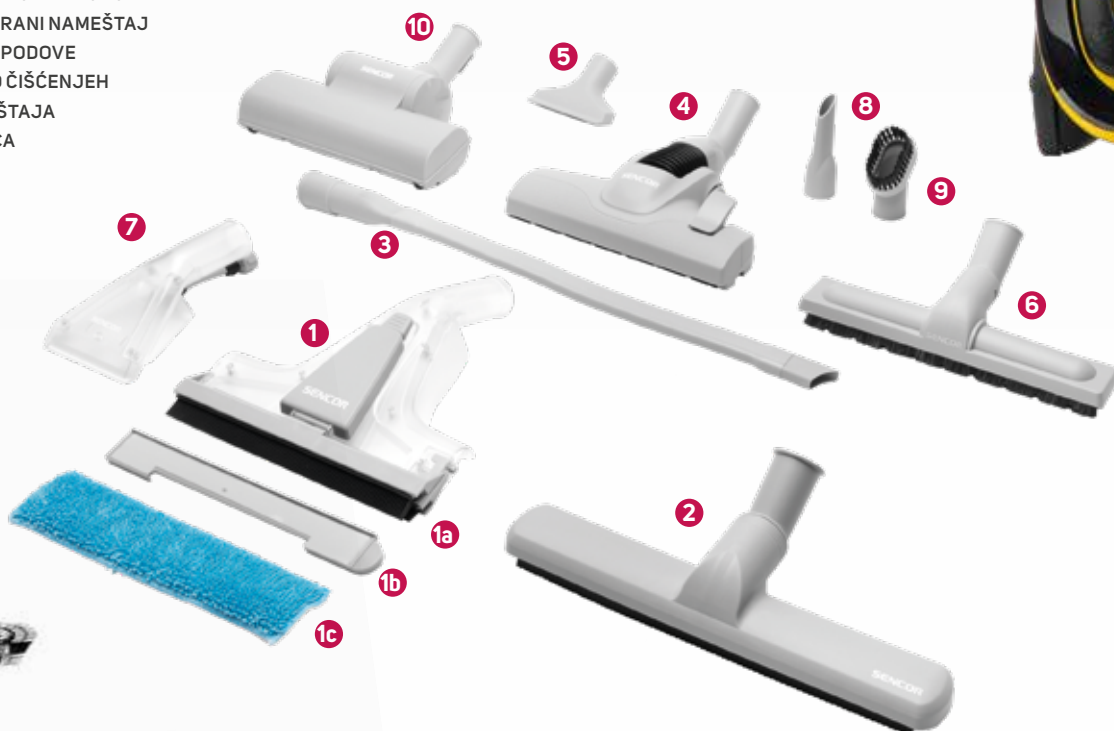

MLAZNICA ZA ČIŠĆENJE TEPIHA

Mlaznica za čišćenje tepiha savršena je za temeljno i dubinsko čišćenje tepiha. Korišćenjem rastvora za čišćenje putem integrisane mlaznice za raspršivanje, brzo i temeljno se uklanjaju mrlje i tragovi prljavštine. Prskanje, čišćenje i usisavanje u jednom potezu.

DUGA FLEKSIBILNA PLJOSNATA MLAZNICA

Izuzetno duga fleksibilna pljosnata mlaznica izuzetno je korisna za doseganje do bilo kojeg prostora u automobilu, čak i do onih teško dostupnih.

MLAZNICA ZA MOKRO ČIŠĆENJE PODOVA I PRANJE PROZORA

Pričvršćivanje nastavka za tvrde podove na mlaznicu za mokro čišćenje savršeno je rešenje za mokro čišćenje i brisanje nepropusnih tvrdih podova ili prozora. Rastvor za čišćenje koja se po prozorima prska pomoću integrisane mlaznice za raspršivanje, brzo i temeljno uklanja mrlje i tragove prljavštine. Prskanje, brisanje i usisavanje u jednom potezu.

PRIBOR

1. MLAZNICA ZA MOKRO ČIŠĆENJE PODOVA I PRANJE PROZORA
2. 1a. NASTAVAK ZA TVRDE PODOVE
3. 1b. NASTAVAK ZA SUŠENJE PROZORA
4. 1c. NASTAVAK ZA BRISANJE SA ULOŠKOM
2. MLAZNICA ZA USISAVANJE VODE
3. DUGA FLEKSIBILNA PLJOSNATA MLAZNICA
4. KOMBINOVANA MLAZNICA ZA PODOVE
5. MLAZNICA ZA TAPACIRANI NAMEŠTAJ
6. MLAZNICA ZA TVRDE PODOVE
7. MLAZNICA ZA MOKRO ČIŠĆENJE TAPACIRANOG NAMEŠTAJA
8. PLJOSNATA MLAZNICA
9. ČETKA ZA PRAŠINU
10. TURBO ČETKA