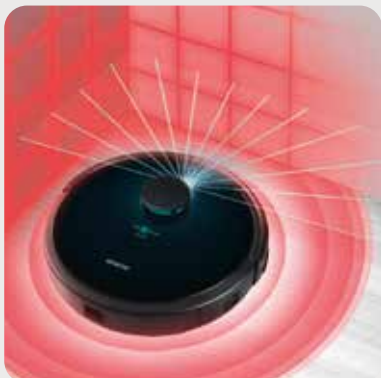

LASERSKO I ŽIROSKOPSKO NAVOĐENJE

I laser i žiroskop obezbeđuju savršenu orijentaciju u prostoru, čineći čišćenje bržim i preciznijim.