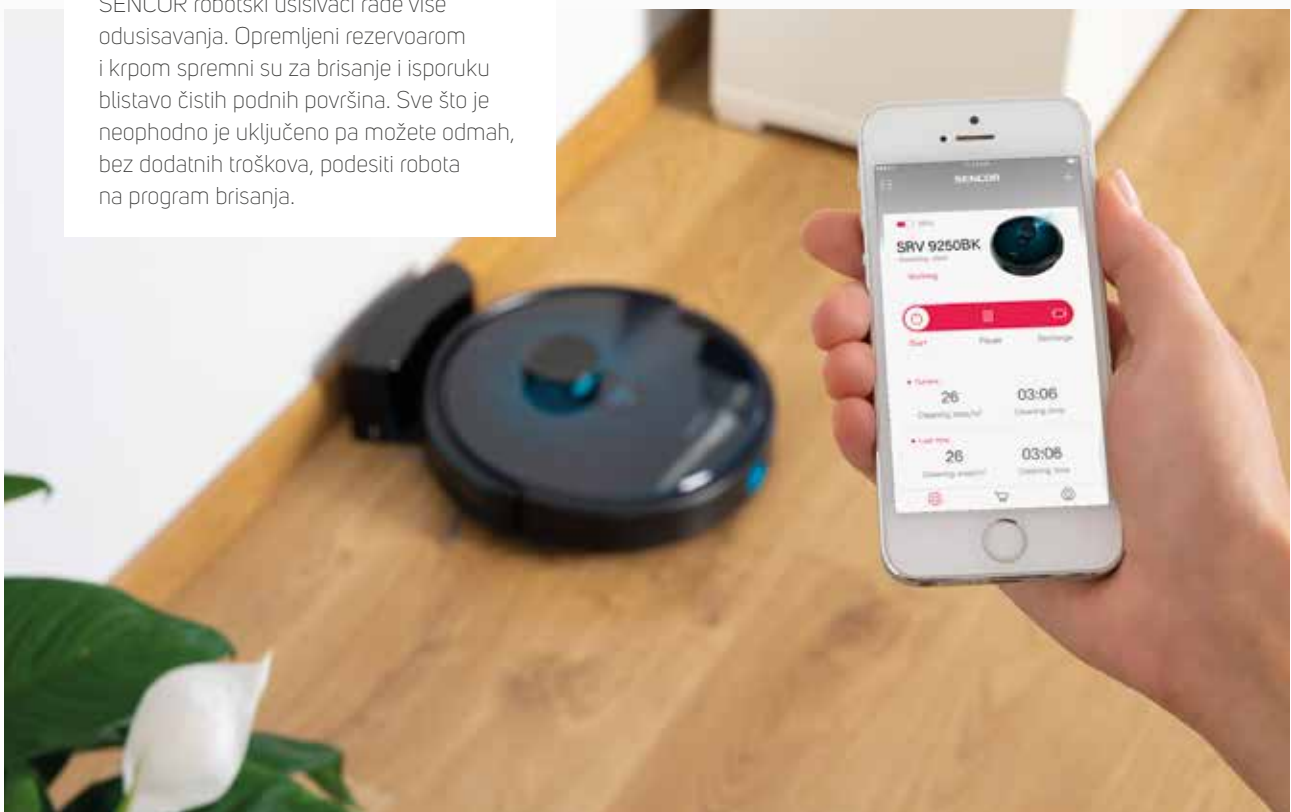

Najsavremenije tehnologije, uključujući lasersko navođenje žiroskopom, obezbeđuju preciznu orijentaciju u prostoru. Vreme je potpuno podesivo, SENCOR robotski usisivači mogu se programirati kako bi započeli svoj rad bilo kojeg odabranog dana, sata i minuta sa učestalošću koju je definisao korisnik: na samo jedan dan ili na više dana u nedelji, samo radnim danima ili samo vikendom. Snažna baterija omogućuje aparatu da radi do 120 minuta uz jedno punjenje. Štaviše, BLDC motor je dovoljno tih da se može udobno koristiti čak i u domaćinstvima sa kućnim ljubimcima, a njegova konstrukcija obezbeđuje dugovečnost. Uređajem se može upravljati putem WiFi aplikacije za mobilni telefon ili putem daljinskog upravljača.

BLISTAVO ČIST POD

SENCOR robotski usisivači rade više odusisavanja. Opremljeni rezervoarom i krpom spremni su za brisanje i isporuku blistavo čistih podnih površina. Sve što je neophodno je uključeno pa možete odmah, bez dodatnih troškova, podesiti robota na program brisanja.

BRISANJE BEZ NAPORA

ZAŠTO ODABRATI SENCOR ROBOTSKI USISIVAČ?

- Funkcije usisavanja i brisanja
- Vrhunsko lasersko navođenje žiroskopom
- Idealan za tepihe, laminat, parkete, linoleum, podne pločice itd.
- Napredna orijentacija u prostoru i senzori protiv sudaranja
- Izuzetno tih rad pogodan za domaćinstva sa kućnim ljubimcima
- BLDC motor za dug vek trajanja
- Do 120 minuta rada uz jedno punjenje
- Kontrola pomoću WiFi aplikacije na mobilnom telefonu ili pomoću daljinskog upravljača