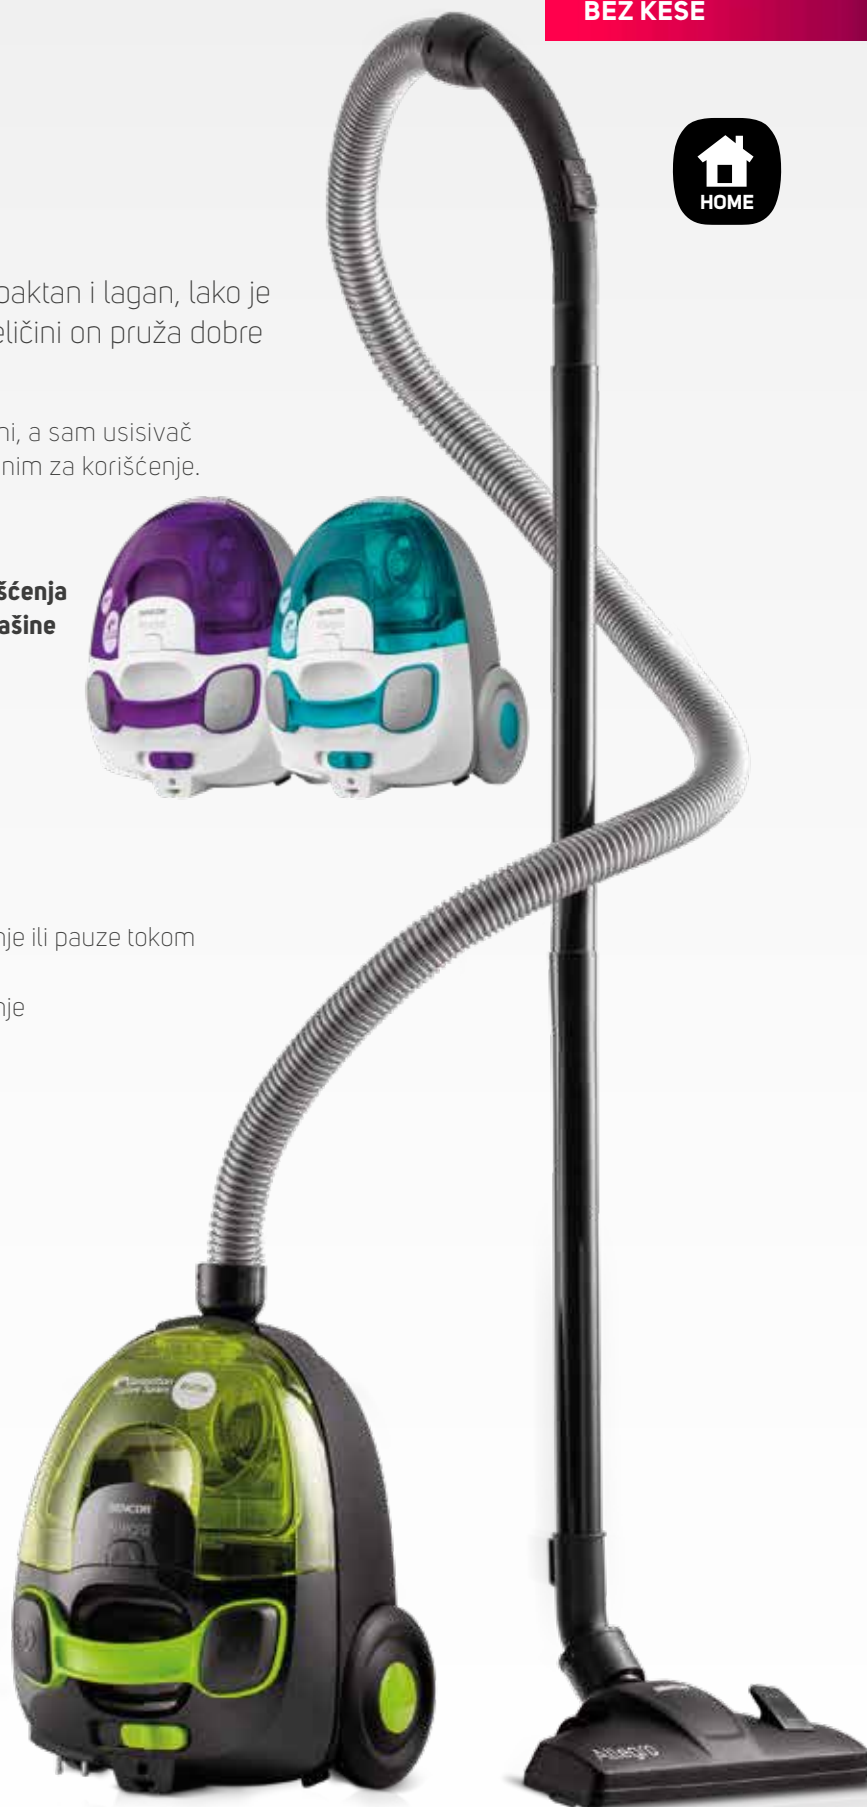

KARAKTERISTIKE