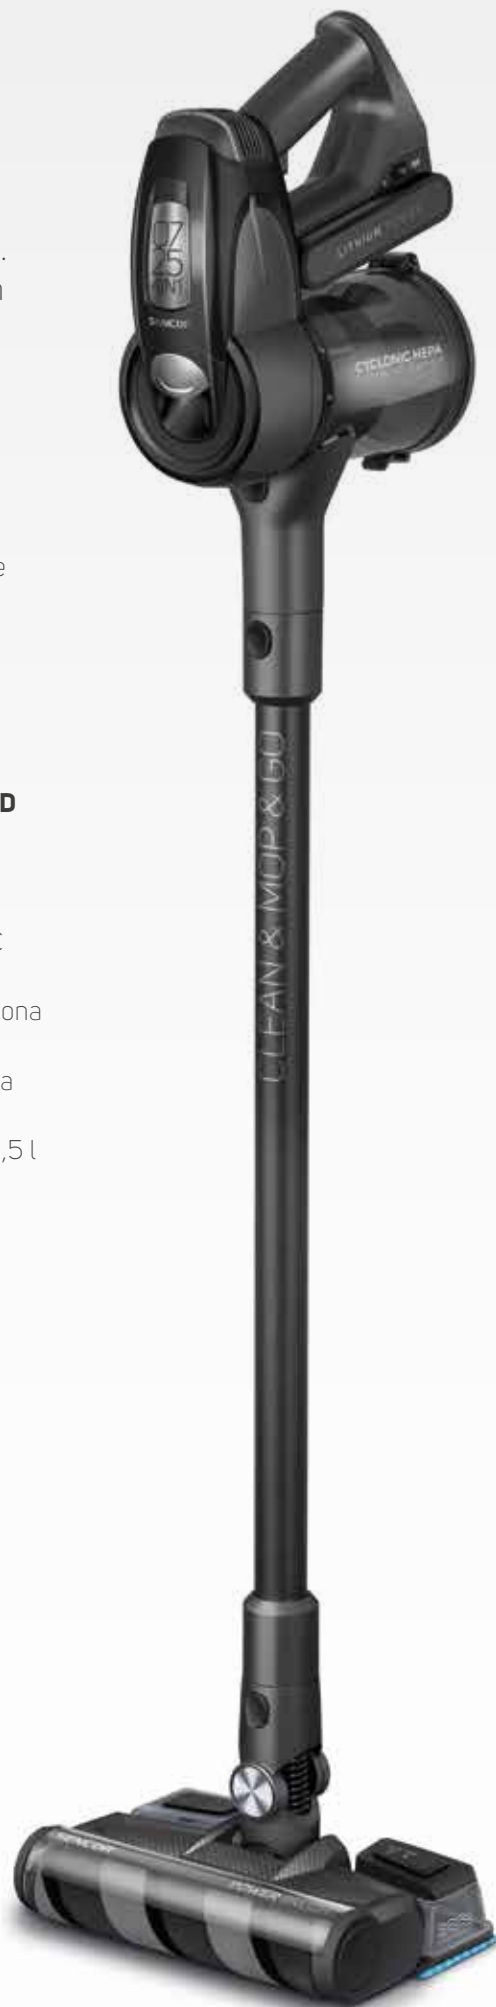

Štapni bežični usisivač

SVC 0725TI 4-in-1

4-u-1 bežični usisivač SVC 0725TI pogonjen vrhunskim digitalnim motorom bez četkica od 400 W daje fantastične rezultate čišćenja. Usisivač je lagan, tih i jednostavan za korišćenje, što ga čini idealnim aparatom za svakodnevno čišćenje svih vrsta površina. Funkcija brisanja pruža savršeno čiste tvrde podove!

Odvojiva ručna jedinica u kombinaciji sa velikim brojem dodataka omogućuje brzo uklanjanje prljavštine i prašine sa nameštaja, stolova ili iz automobila. Pomoću motorizovane četke "Cat & Dog Mini" uklonite svu dlaku kućnih ljubimaca u dnevnom boravku, dok integrisano UVC svetlo pomaže u dezinfikovanju očišćene površine. HEPA sistem ciklonske filtracije, mlaznica sa LED osvetljenjem i tehnologija usisavanja bez kese čine ovaj usisivač izvanrednim izborom za svako domaćinstvo.

OSOBINE

- **Digitalni BLDC motor maksimalne snage od 400 W**
- **Vrlo snažan sistem litijum-jonskih baterija od 25,2 V i 2500 mAh sa LED indikatorom**
- **Kratko vreme punjenja (4 sata) i dugo vreme rada (do 50 minuta)**
- **HEPA ciklonski filtracioni sistem visoke efikasnosti**
- Odvojiva motorizovana četka za ručnu jedinicu "Cat & Dog Mini" sa UVC svetlom za dezinfekciju
- Tehnologija od 360° omogućuje doseganje svakog ugla od poda do plafona
- Rotirajuća motorizovana četka za temeljno čišćenje
- Mlaznica sa LED osvetljenjem za otkrivanje prašine na tamnijim mestima
- Izvanredna kontrola i lako upravljanje (rotiranje u radijusu od 180°)
- Tehnologija usisavanja bez kese, XL zapremina rezervoara za prašinu: 0,5 l
- Rad u 3 brzine: turbo, velika snaga, produženo vreme usisavanja
- Nivo buke: 79 dB