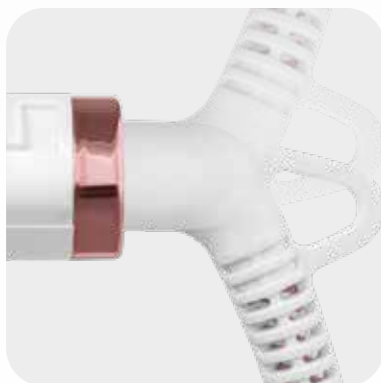

Žehlička na vlasy

SHI 5200GD

Tato ultra lehká žehlička na vlasy používá 4 různé teploty a titanový povrch, díky nimž snadno vytvoříte elegantní účes.

Zvlhčování párou jemně pečuje o vlasy, o vaše pohodlí se stará plně točný kabel, který se nezamotá. Bezpečnost zajišťuje zámek otevírání a ochranná textilie na napájecím kabelu.

VLASTNOSTI

- **Příkon 50 W**
- **Vlhčení párou pro jemnou péči a dokonalé vzhled**
- **Úzký design je ideální pro rovnání vlasů i tvarování účesů**
- Ultralehký design, pouze 295 g
- Žehlicí plochy s optimálním přenosem tepla
- Displej s bílým podsvícením