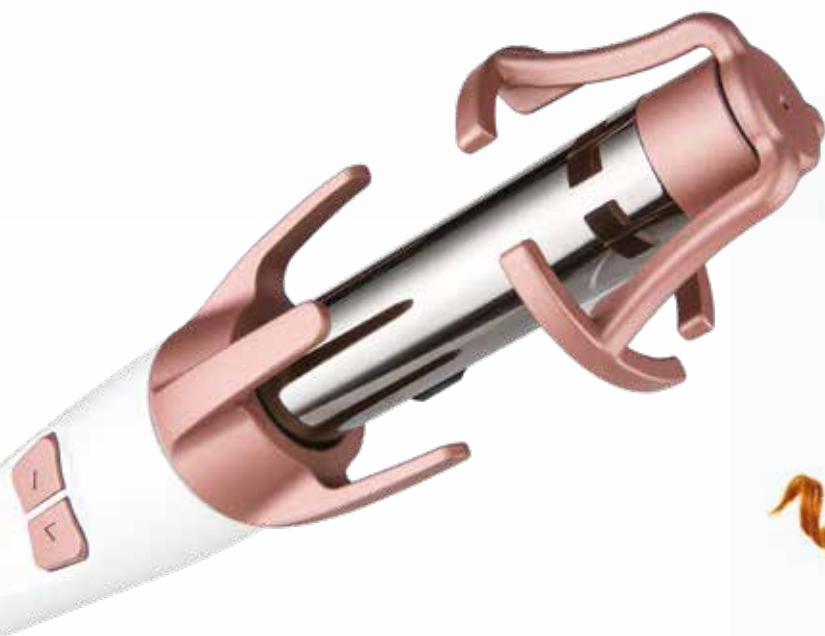

## SHS 0900GD

Chcete si dopřát perfektní lokny? S touto kulmou to není žádný problém! Titanový povrch zaručí rychlé zvlnění vlasů a dodává jim lesk.

11 různých nastavení teplot v rozmezí od 120 do 220° vyhoví každému typu vlasů. Kulma je připravená k použití za pouhých 45 vteřin a přizpůsobí se vašim potřebám díky pěti rotačním rychlostem a 10 různým nastavením času (od 3 do 12 vteřin). Vlasy budou po stranách obličeje dokonale symetrické, protože kulma pracuje v obou směrech.

### VLASTNOSTI

- **Titanový povrch kulmy pro rychlé tvarování a lesklé a zářivé vlasy**
- **11 nastavení teploty (120-220 °C) pro různé typy vlasů**
- **Digitální displej s bílým podsvícením**
- Vysoce výkonné nahřívání (45 s)
- 5 rotačních rychlostí, 10 nastavení času (3-12 s)
- Obousměrné kulmování
- Flexibilnější díky 2m přívodnímu kabelu
- Chytrý design chrání vaše prsty před popálením
- Inovativní konstrukce zabraňuje zacuchání vlasů
- Cestovní balení pro pohodlné přenášení

INOVATIVNÍ KONSTRUKCE  
proti zacuchání vlasů

OBOUSMĚRNÉ KULMOVÁNÍ

Kulma

**SHS 8603BK**

Rychle zvlněné, hladké a zářivé vlasy už nemusí být jen sen!

Tato klešťová kulma na vlasy má extra hladký keramický povrch, díky němuž vlasy jemně tvaruje. Začít s úpravou účesu můžete bez dlouhého čekání, kulma je připravená za pouhých 60 sekund.

**VLASTNOSTI**

- **Extra hladký keramický povrch DeepBlack**
- **LED indikátor zapnutí**
- **Průměr kleští 19 mm**
- Rychlé zahřátí za 60 sekund
- Integrovaný stojánek

Kulma

**SHS 0850BK**

Toužíte po rychle zvlněných, hladkých a zářivých vlasech?