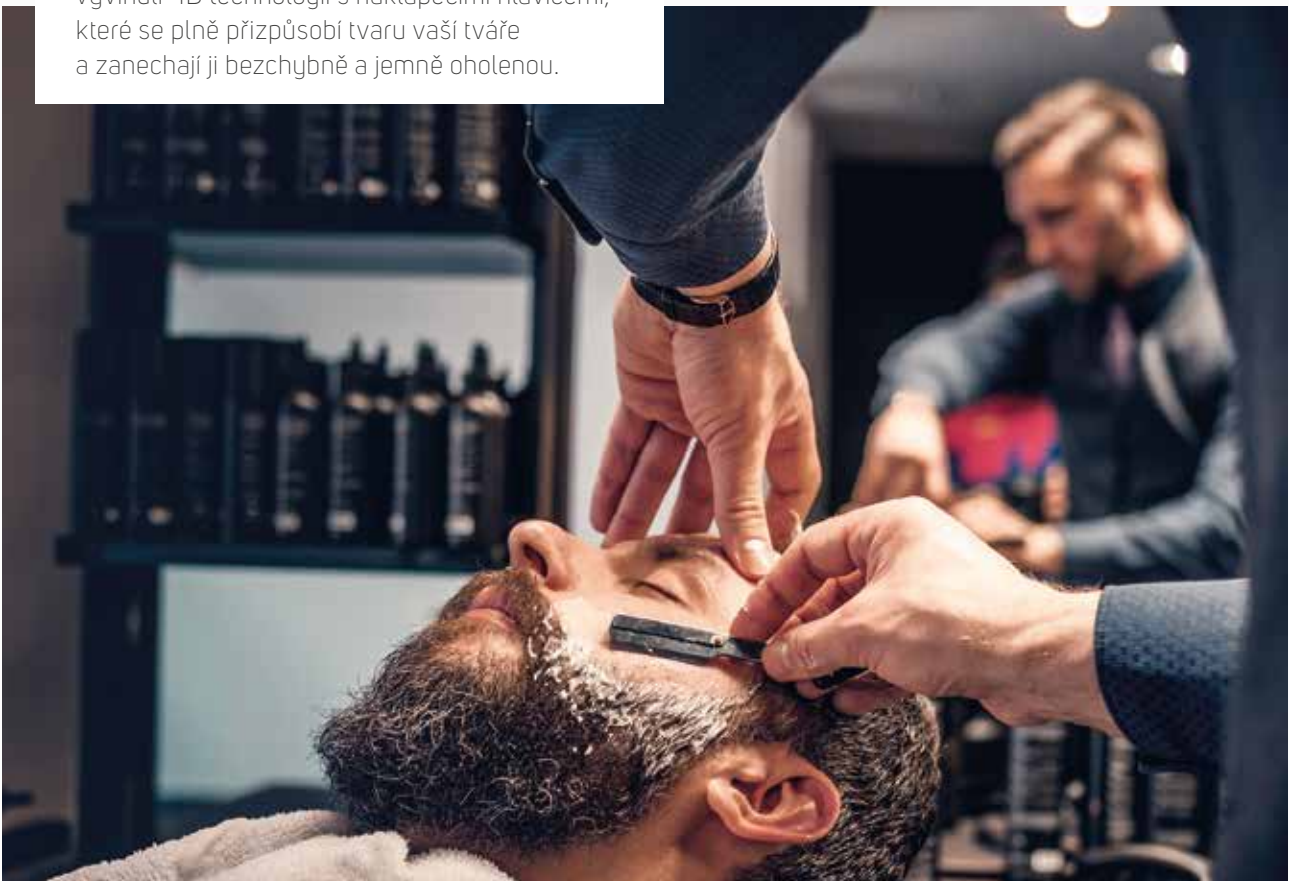

ELEKTRICKÉ HOLÍCÍ STROJKY

Hladce oholená tvář bez jakýchkoliv známek podráždění – přesně tak pracují elektrické holicí strojky SENCOR. Užijte si pohodlí 4D technologie, jejíž hlavice se naklání ve čtyřech směrech a dokonale se tak přizpůsobují konturám vaší tváře. Holení je naprosto precizní a zároveň velmi ohleduplné k vaší pokožce.

Při péči o zevnějšek se můžete pohybovat, jak jen potřebujete, holicí strojky totiž pracují i bez napájecího kabelu. Disponují integrovanou dobíjecí baterií, která se rychle nabíjí a zvládne až jeden měsíc každodenního používání.

O hladký provoz se stará ultra tichý vysokorychlostní motor. Pohodlí zaručí ergonomicky tvarovaná rukojeť, která perfektně padne do ruky, a voděodolné provedení, díky němuž můžete strojek oplachovat pod tekoucí vodou.

4D TECHNOLOGIE

V SENCORu dobře víme, jak je důležité, aby po holení nebyla kůže podrážděná. Proto jsme vyvinuli 4D technologii s naklápěcími hlavicemi, které se plně přizpůsobí tvaru vaší tváře a zanechají ji bezchybně a jemně oholenou.

PROČ SI VYBRAT SENCOR ELEKTRICKÝ HOLÍCÍ STROJEK

- 4D technologie zaručí skvělé výsledky bez jakéhokoliv podráždění
- Rychlé nabíjení a výdrž až jeden měsíc při každodenním používání
- Ultra tichý vysokorychlostní motor s minimálním třením
- Vestavná Li-ion baterie s LED indikátorem nabíjení

BEZ PODRÁŽDĚNÍ