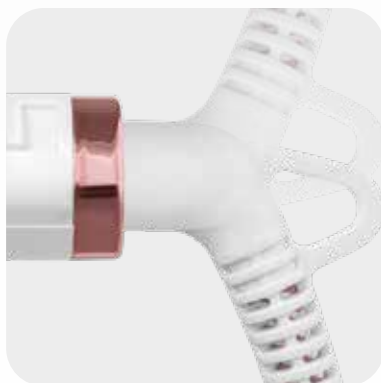

Aparat za ravnanje kose **SHI 5200GD**

Ovaj ultralagani aparat za ravnanje kose ima četiri razine temperature 170/190/210/230 ° C i ploče za ravnanje prevučene titanom za pružanje elegantnih rezultata.

Najnježnija briga za kosu osigurana je vlaženjem parom, a nenadmašnu udobnost rukovanja pruža kabel za napajanje koji se okreće za 360 ° kako bi se spriječilo uvrtanje i zamatanje kabela. Sigurnost dolazi sa sigurnosnom bravom za otvaranje i zatvaranje te zaštitnim tekstilom na kabelu za napajanje.

GLAVNE ZNAČAJKE

- **Ulazna snaga: 50 W**
- **Vlaženje parom za nježnu brigu i savršene rezultate**
- **Tanak dizajn idealan za ravnanje i oblikovanje kose**
- Ultralagan dizajn, samo 295 g
- Površina za ravnanje s optimalim prijenosom topline za udobno rukovanje
- Ekran s bijelim pozadinskim svjetlom