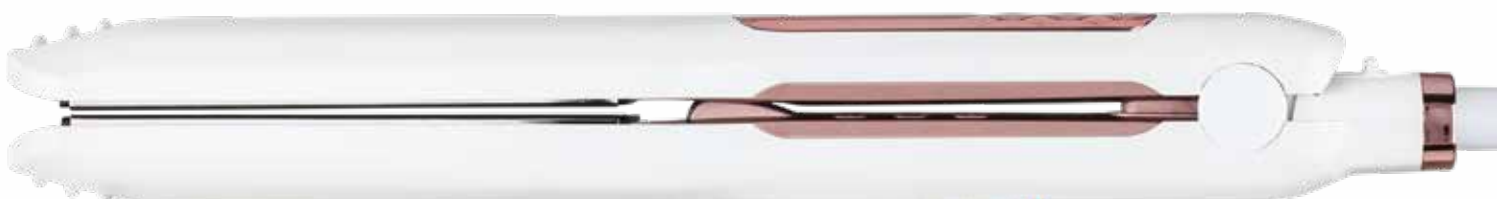

Aparat za ravnanje kose **SHI 4500GD**

Uz infracrveno zagrijavanje i ploče za ravnanje presvučene titanom, ovaj aparat za ravnanje kose pruža mogućnost nježne brige za kosu, udobnost rukovanja i elegantne rezultate.

14 razina temperature od 100 - 230° C, zajedno s tankim dizajnom čine ga idealnim alatom za ravnanje i oblikovanje kose. Udobno rukovanje omogućuju ultralagani dizajn (samo 300 g) i ekran s bijelim pozadinskim svjetlom.

GLAVNE ZNAČAJKE

- **Ulazna snaga: 60 W**
- **Infracrveno zagrijavanje za nježnu brigu**
- **Tanak dizajn idealan za ravnanje i oblikovanje kose**
- Ploče za ravnanje presvučene titanom za maksimalnu udobnost rukovanja i elegantne rezultate
- Ultralagan dizajn, samo 300 g
- Udobno i sigurno korištenje zahvaljujući kabelu za napajanje dugom 180 cm sa funkcijom zakretanja od 360°