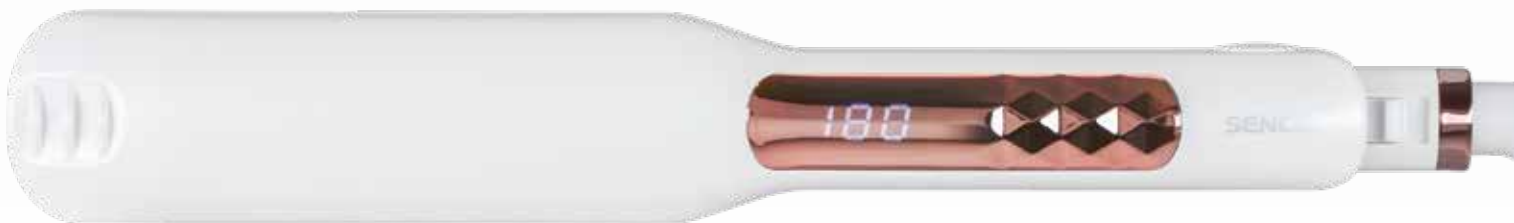

Aparat za ravnanje kose **SHI 4500GD**

Uz infracrveno zagrijavanje i ploče za ravnanje presvučene titanom, ovaj aparat za ravnanje kose pruža mogućnost nježne brige za kosu, udobnost rukovanja i elegantne rezultate.

14 razina temperature od 100 - 230° C, zajedno s tankim dizajnom čine ga idealnim alatom za ravnanje i oblikovanje kose. Udobno rukovanje omogućuju ultralagani dizajn (samo 300 g) i ekran s bijelim pozadinskim svjetlom.

GLAVNE ZNAČAJKE

- **Ulazna snaga: 60 W**
- **Infracrveno zagrijavanje za nježnu brigu**
- **Tanak dizajn idealan za ravnanje i oblikovanje kose**
- Ploče za ravnanje presvučene titanom za maksimalnu udobnost rukovanja i elegantne rezultate
- Ultralagan dizajn, samo 300 g
- Udobno i sigurno korištenje zahvaljujući kabelu za napajanje dugom 180 cm sa funkcijom zakretanja od 360°