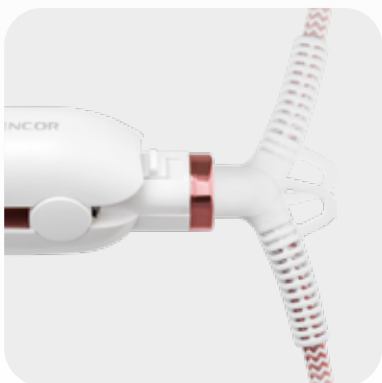

ČETKA ZA PEGLANJE KOSE

UVRTANJE OD 360°