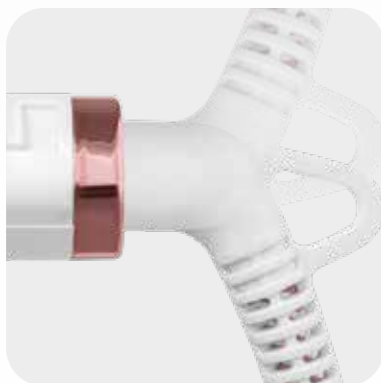

Aparat za peglanje kose **SHI 5200GD**

Ovaj ultra lagani aparat za peglanje kose ima četiri nivoa temperature 170/190/210/230 ° C i ploče za ravnanje prevučene titanijumom za pružanje elegantnih rezultata.

Najnežnija briga za kosu osigurava se tretmanom parenja, a nenadmašnu udobnost rukovanja pruža kabl za napajanje koji se okreće za 360° kako bi se sprečilo uvrtnanje i uvijanje kabla. Sigurnost dolazi sa sigurnosnom bravom za otvaranje i zatvaranje i sa zaštitnim tekstilom na kablu za napajanje.

GLAVNE KARAKTERISTIKE

- **Ulazna snaga: 50 W**
- **Tretiranje parom za nežnu brigu i savršene rezultate**
- **Tanak dizajn idealan za ravnanje i oblikovanje kose**
- Ultra lagan dizajn, samo 295 g
- Površina za ravnanje sa optimalnim prenosom topline za udobno rukovanje
- Ekran s belim pozadinskim svetlom