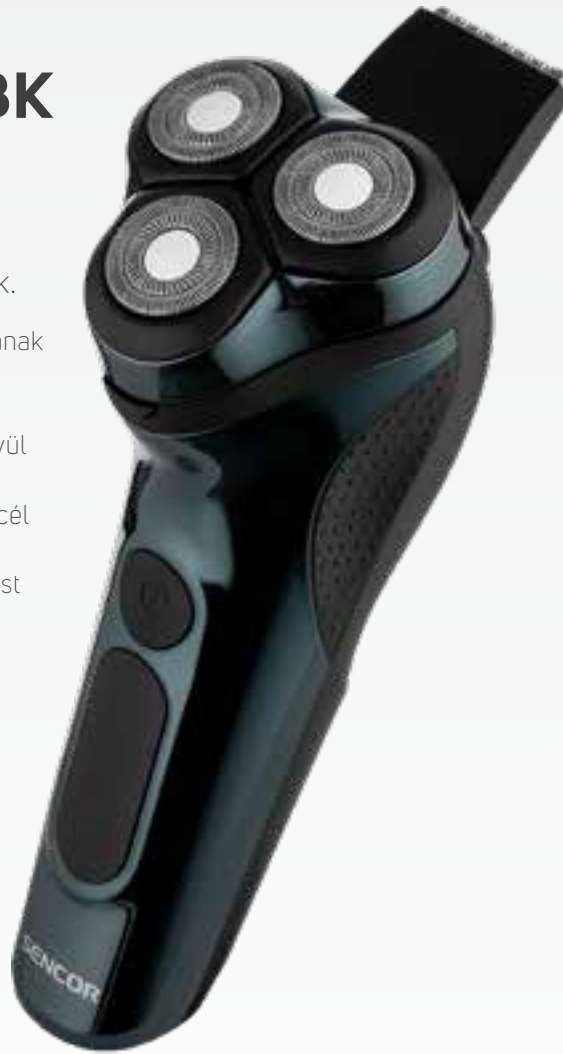

Elektromos borotva

SMS 4210BK

Ennek a borotvának az akkumulátorát nem kell megvárnia, amíg az 100%-ra fel nem töltődik.

A Direct Drive technológiájának köszönhetően még töltés közben is gondoskodhat a megjelenéséről. A rendkívül csendes, nagy sebességű motor és a rozsdamentes acél pengék professzionális és kényelmes borotválkozást biztosítanak. A tisztítása is egyszerű csak öblítse le a borotvát folyó víz alatt a munka végeztével.

A Li-Ion akkumulátorral a borotva nagyon gyorsan töltődik, és egyetlen töltés után akár 50 percig is működik. Az akkumulátor mindössze két óra alatt éri el a maximális töltöttséget.

JELLEMZŐK

- **A Direct Drive technológia lehetővé teszi az egyidejű borotválkozást és töltést**
- **A professzionális motor erős és rendkívül csendes**
- **Ideális a szakáll és pajesz igazításához is**
- A pengék kiváló minőségű rozsdamentes acélból készülnek
- A készülék folyó víz alatt öblíthető
- Egyetlen töltés után 45 percig működik