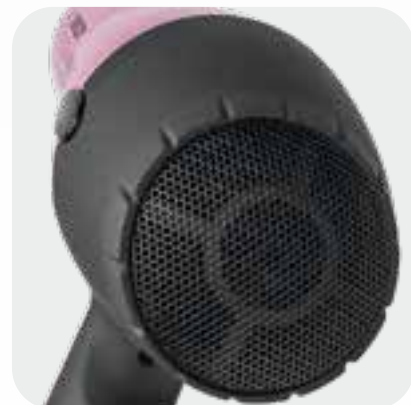

LESZEDHETŐ
hátsó szellőzőfedél