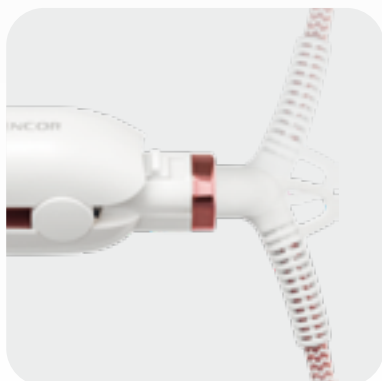

HAJEGYENESÍTŐ KEFE

360° FORGÓCSATLAKOZÓ