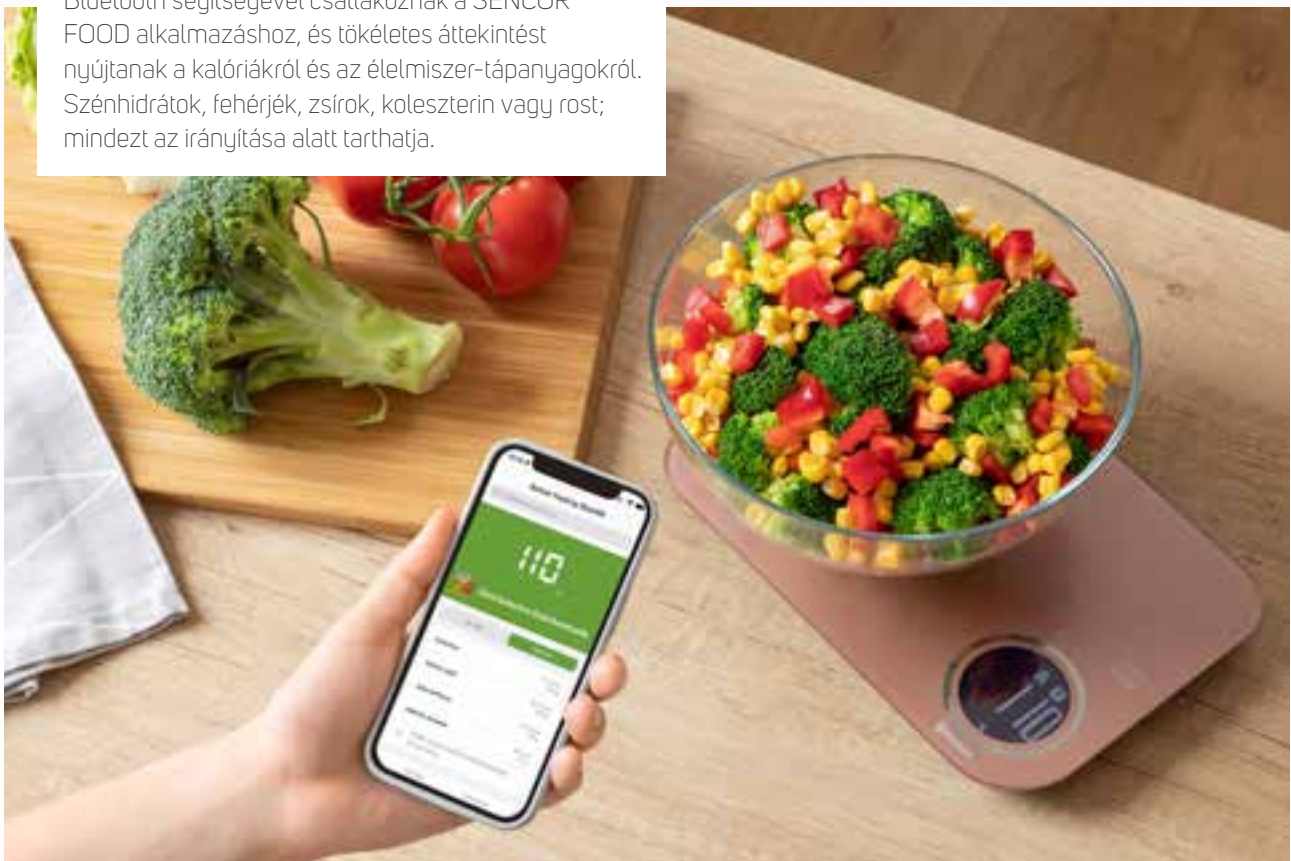

Természetesen a SENCOR nem feledkezik meg a stílusról. Ezért a metál termékcsalád mérlegei kilenc színben kaphatók. Kialakítását kiemeli a nagyméretű, kerek kijelző, amely természetesen tökéletesen olvasható és áttekinthető.

MIÉRT VÁLASSZON SENCOR OKOS KONYHAI MÉRLEGET?

- Bluetooth-on keresztül csatlakozik mobilkészülékéhez
- SENCOR FOOD applikáció a Kalóriatáblázatok szerzőitől
- Az élelmiszerek és tápértékeik kiterjedt adatbázisa
- Az olvasott adatok könnyen átvihetők személyes étrendjébe a Calorie Tables alkalmazásban

MODERN TECHNOLÓGIA AZ EGÉSZSÉG SZOLGÁLTATÁSÁBAN

Szeretne otthonában egy saját táplálkozási szakértőt? A táplálkozást segítő mérlegünk pontosan ezt adja. Bluetooth segítségével csatlakoznak a SENCOR FOOD alkalmazáshoz, és tökéletes áttekintést nyújtanak a kalóriákról és az élelmiszer-tápanyagokról. Szénhidrátok, fehérjék, zsírok, koleszterin vagy rost; mindezt az irányítása alatt tarthatja.

SENCOR FOOD APP