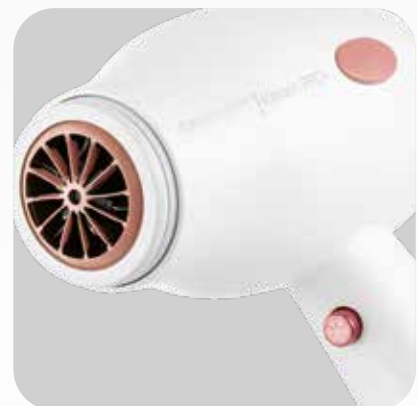

OLEJEK ARGANOWY I KERATYNA
Chroni włosy