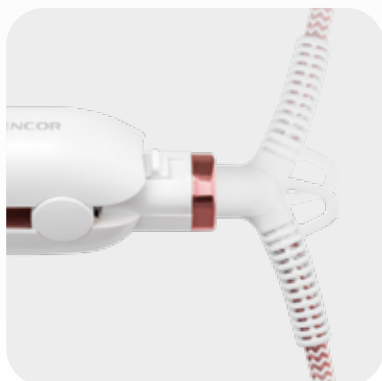

SZCZOTKA DO PROSTOWANIA WŁOSÓW

360-STOPNIOWY KRĘTLIK