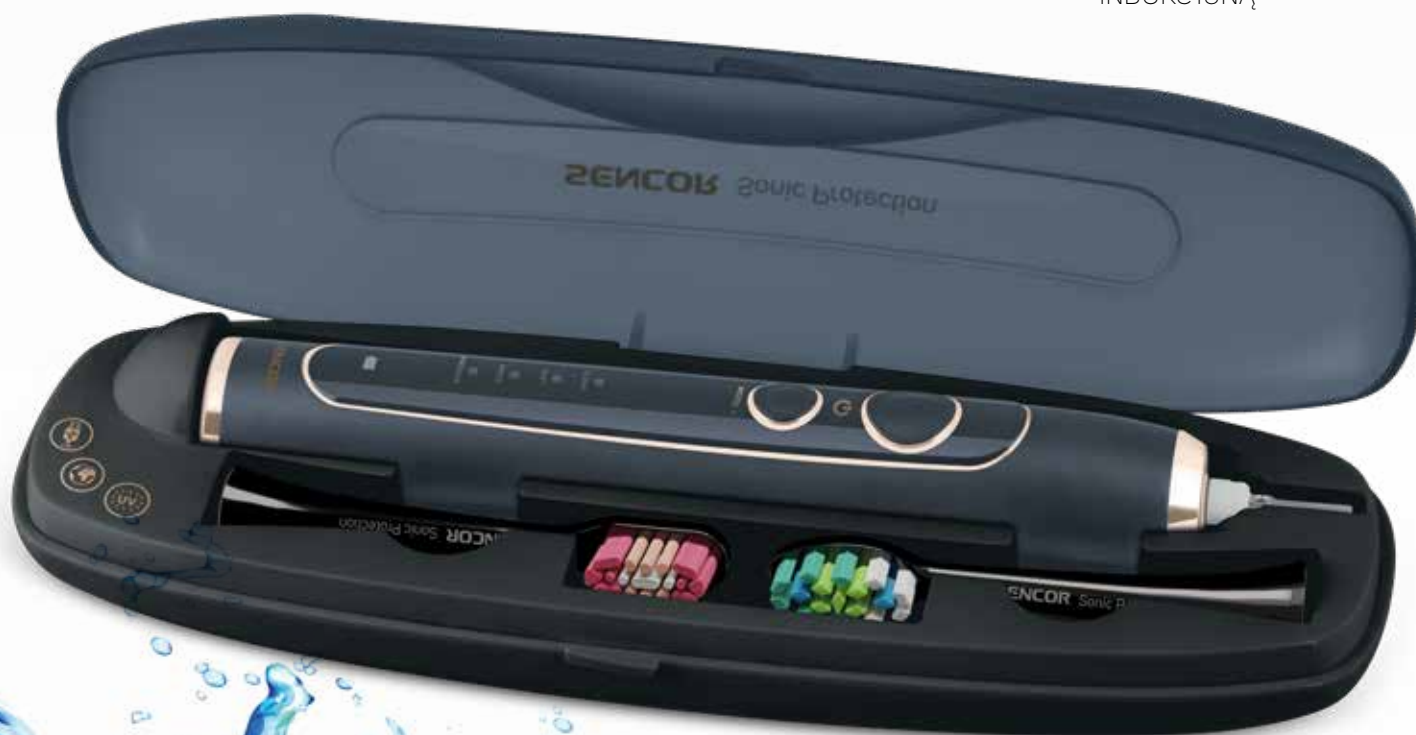

OPIS

- Do 40 000 ruchów na minutę
- Technologia soniczna i sterylizacja UV
- Technologia Quadpacer – bardziej świadome mycie zębów
- Wskaźnik LED poziomu naładowania baterii
- Wyjątkowo niskie zużycie energii – bateria wytrzymuje do 45 dni codziennego użytkowania
- Wodoszczelność klasy IPX7 (ochrona przed zalaniem przy zanurzeniu)
- Wymienne końcówki
- Technologia magnetycznej redukcji hałasu zapewnia cichą pracę 65 dB (A)