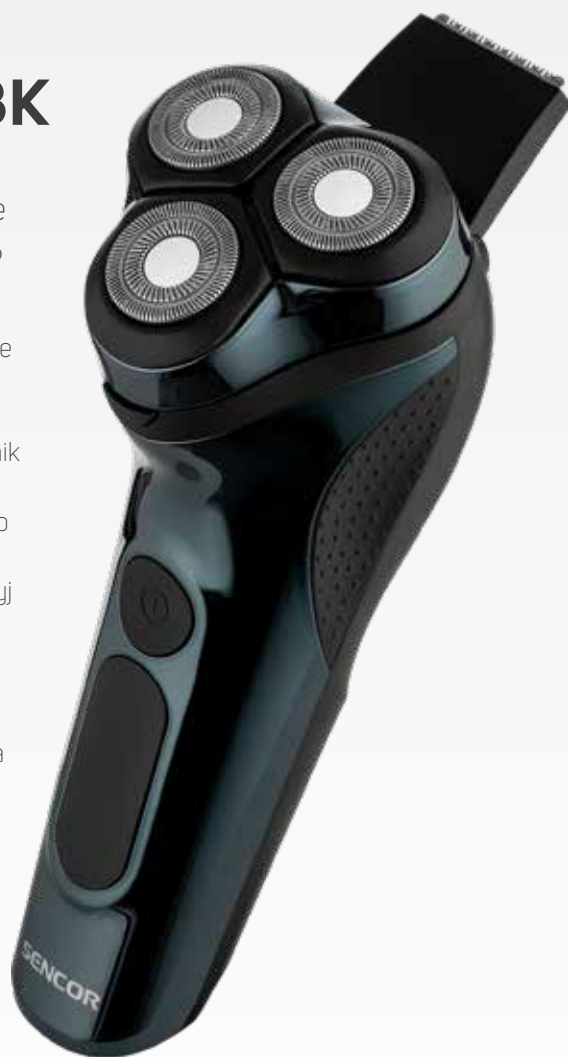

Golarka elektryczna SMS 4210BK

Korzystając z tej golarki do golenia na sucho, nie musisz czekać na 100% baterii.

Dzięki technologii Direct Drive urządzenie może pracować również podczas ładowania. Wyjątkowo cichy, szybki silnik i ostrza ze stali nierdzewnej to gwarancja profesjonalnego i komfortowego golenia. Gdy skończysz, po prostu przemyj golarkę pod bieżącą wodą.

Akumulator litowo-jonowy bardzo szybko się ładuje, a jedno ładowanie wystarcza nawet na 50 minut pracy. Po dwóch godzinach urządzenie będzie w pełni naładowane.

OPIS

- **Technologia Direct Drive pozwala na równoczesne golenie i ładowanie**
- **Profesjonalny silnik jest wydajny i niezwykle cichy**
- **Idealna do wygodnego golenia brody i włosów**
- Ostrza wykonane z wysokiej jakości stali nierdzewnej
- Urządzenie można przemywać pod bieżącą wodą
- 45 minut pracy po jednym ładowaniu