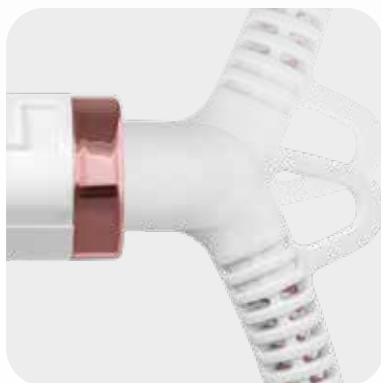

Prostownica

SHI 5200GD

Ta wyjątkowo lekka prostownica posiada cztery ustawienia temperatury (170/190/210/230°C), a także płytki z tytanową powłoką, aby zapewnić doskonałe efekty.

Zwilżanie włosów parą wodną zapewnia niezwykle delikatną pielęgnację, a przewód zasilający – niezrównaną wygodę, ponieważ obraca się o 360 stopni i dzięki temu mniej się zwija i płącze. Za bezpieczeństwo odpowiada blokada zamknięcia oraz osłona tekstylna na przewodzie zasilającym.

OPIS

- **Moc: 50 W**
- **Zwilżanie włosów parą – niezwykle łagodna pielęgnacja i perfekcyjne efekty**
- **Smukła konstrukcja – idealna do prostowania włosów i układania loków**
- Wyjątkowo lekka konstrukcja, tylko 295 g
- Optymalne rozpraszanie ciepła po powierzchni płytek – wygodniejsza obsługa
- Wyświetlacz z białym podświetleniem