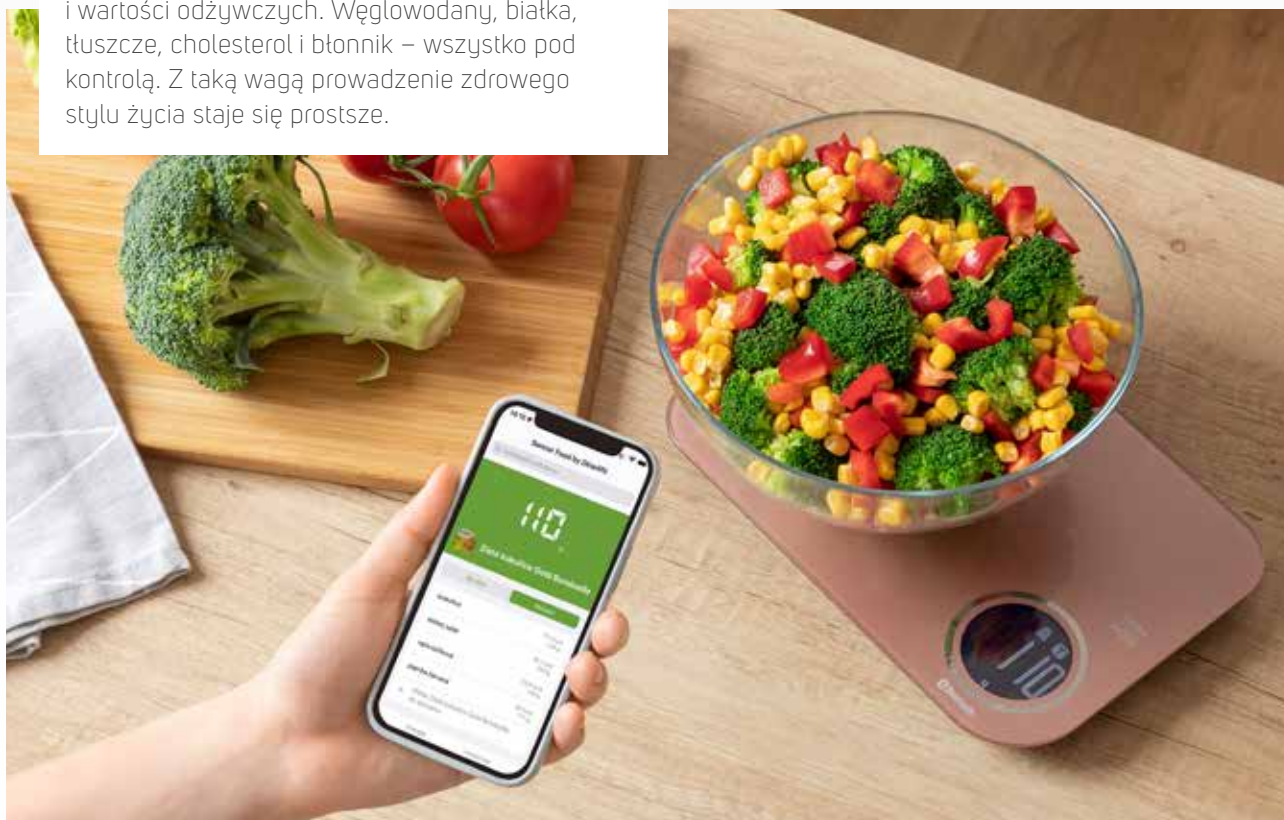

WAGI KUCHENNE

Czy wagi mogą być inteligentne? Wagi SENCOR niewątpliwie są! Nasze nowe wagi kuchenne łączą się przez Bluetooth z aplikacją SENCOR FOOD, aby dostarczyć Ci wszystkich informacji żywieniowych, których potrzebujesz.

Aplikacja SENCOR FOOD współpracuje z popularną aplikacją Calorie Tables, w której imponującej bazie danych zgromadzono wartości odżywcze różnych produktów. Najpierw wyświetlana jest masa produktu. Po wybraniu właściwej pozycji z listy artykułów spożywczych aplikacja samodzielnie szacuje zawartą w nim ilość tłuszczu, węglowodanów i białka oraz inne wartości odżywcze. Wystarczy jedno kliknięcie, żeby zapisać posiłek w Calorie Charts, co ułatwia kontrolowanie diety w dłuższej perspektywie.

Tak jak wszystkie produkty marki SENCOR, te również wyglądają stylowo. Nasze metaliczne wagi do żywności są dostępne w dziewięciu kolorach. Całości dopełnia duży okrągły wyświetlacz – oczywiście doskonale czytelny.

NOWOCZESNA TECHNOLOGIA DLA ZDROWIA

Marzy Ci się osobisty doradca żywieniowy w Twoim domu? Nasze wagi do żywności doskonale spełnią to zadanie. Dzięki połączeniu przez Bluetooth z aplikacją SENCOR FOOD na telefonie dostarczają dokładnych informacji na temat zawartości kalorii i wartości odżywczych. Węglowodany, białka, tłuszcze, cholesterol i błonnik – wszystko pod kontrolą. Z taką wagą prowadzenie zdrowego stylu życia staje się prostsze.

DLACZEGO WARTO WYBRAĆ WAGĘ KUCHENNĄ SENCOR

- Połączenie z urządzeniem mobilnym przez Bluetooth
- Interfejs SENCOR FOOD stworzony przez twórców aplikacji Calorie Tables
- Rozległa baza produktów spożywczych i ich wartości odżywczych
- Łatwe przenoszenie danych do osobistego programu żywieniowego w aplikacji Calorie Tables

APLIKACJA SENCOR FOOD