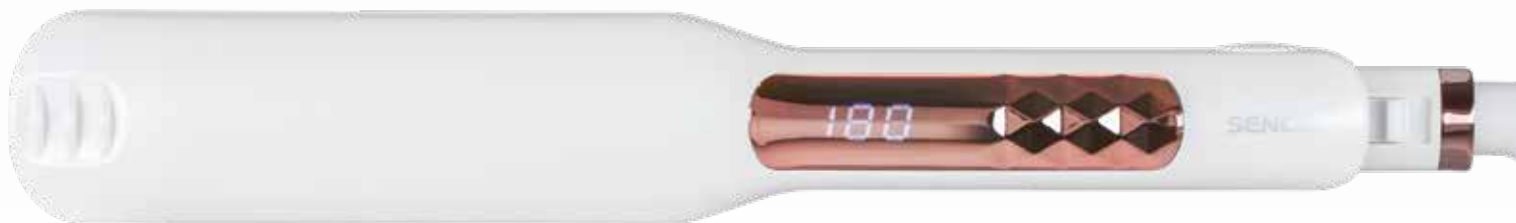

Prostownica

SHI 4500GD

Dzięki podczerwieni oraz płytkom z tytanową powłoką prostownica ta zapewnia niezwykle łagodną pielęgnację, dużą wygodę i doskonałe efekty.

14-stopniowa regulacja temperatury w zakresie od 100°C do 230°C wraz ze smukłą konstrukcją czynią ją idealnym narzędziem do prostowania włosów i układania loków. Jest jeszcze wygodniejsza w obsłudze dzięki wyjątkowo lekkiej konstrukcji (tylko 300 g) oraz wyświetlaczowi z białym podświetleniem.

OPIS

- **Moc: 60 W**
- **Podczerwień – łagodna pielęgnacja**
- **Smukła konstrukcja – idealna do prostowania włosów i układania loków**
- Płytki z tytanową powłoką – maksymalna wygoda i doskonałe efekty
- Wyjątkowo lekka konstrukcja, tylko 300 g
- Wygodna i bezpieczna w obsłudze dzięki przewodowi zasilającemu o długości 180 cm z 360-stopniowym krętkiem