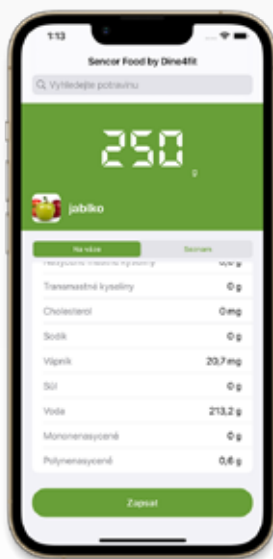

PRZEJRZYSTA
PREZENTACJA
wartości odżywczych