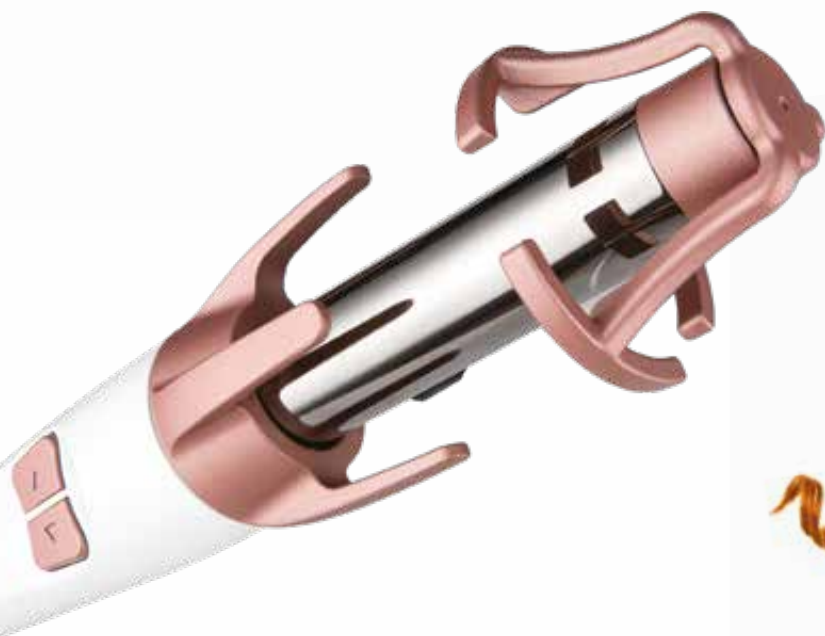

KARAKTERISTIKE

- **Titanijumska cev za brzo kovrdžanje kose koja je glatka i sjajna**
- **11 podešavanja temperature (120-220°C) za različite tipove kose**
- **Digitalni displej sa belim pozadinskim osvetljenjem**
- Grejač visokih performansi za brzo zagrevanje za 45 s
- 5 brzina rotacije, 10 podešavanja vremena (3–12 s)
- Kovrdžanje kose u oba pravca
- Kabl od 2 m obezbeđuje bolju fleksibilnost
- Pametan vatrostalan dizajn za zaštitu prstiju
- Inovativna konstrukcija gde se kabl više ne može zamrsiti
- Putna futrola za dodatnu udobnost i lak transport

ROTACIJA OD 360°

TITANIJUMSKA POVRŠINA
ploča za peglanje kose

Figaro za kosu na vruć vazduh

SHS 0910GD

Brzo i lako napravite savršeno talasastu kosu, koristeći ovaj figaro za kosu na vruć vazduh.

Figaro za kosu se automatski rotira ulevo i udesno, tako bi vaša frizura bila savršeno simetrična. Temeljnu negu pruža tehnologija keratinske nege i izuzetno mekana četka koja koristi vlakna inspirisana čekinjama divlje svinje. Možete izabrati između dve varijante temperature i brzine.

KARAKTERISTIKE

- Automatska rotacija ulevo i udesno obezbeđuje simetričnu frizuru
- Nega kose uz tehnologiju keratinske nege+ i izuzetno meku četku inspirisanu čekinjama divlje svinje
- Dva podešavanja brzine i dva podešavanja temperature
- Praktična kukica za kačenje i kabl sa rotacijom od 360°