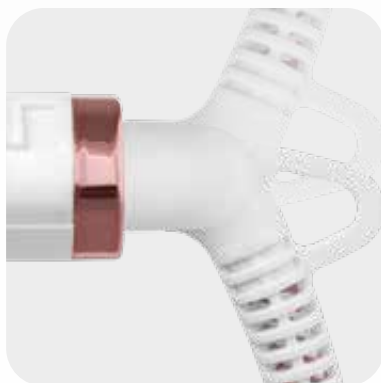

Pegla za kosu

SHI 5200GD

Ova izuzetno lagana pegla za kosu ima četiri podešavanja temperature 170/190/210/230°C i ploče za peglanje kose sa titanijumskim premazom kako kosa izgledala elegantno.

Najnežniju negu obezbeđuje vlaženje kose parom, a nenadmašnu udobnost pruža kabl za napajanje koji se rotira do 360° da se ne bi uvio i zamrsio. Bezbednost garantuje sigurnosna brava koja se otvara i zatvara i zaštitni tekstil na kablju za napajanje.

KARAKTERISTIKE

- **Ulazna snaga: 50 W**
- **Vlaženje kose parom za najnežniju negu i savršene rezultate**
- **Tanak dizajn, idealan za ispravljanje kose i stilizovanje uvojaka**
- Izuzetno lagan dizajn, samo 295 g
- Površina za peglanje kose sa optimalnim prenosom toplote za udobniju upotrebu
- Displej sa belim pozadinskim osvetljenjem