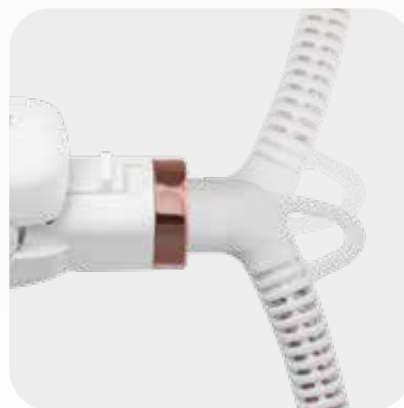

SVAKODNEVNO STILIZOVANJE KOSE

Pegla za kosu
SHI 5600GD

Neuporediv izbor za one koji očekuju da pegla za kosu radi više od pukog ispravljanja kose.

Jedan poseban dodatak za četku čini da vaša kosa izgleda prirodno, dok vam drugi dodatak češlja kosu pri peglanju kose. Za dodatno negovanu i blistavu kosu, u paketu je aplikator arganovog ulja. 14 podešavanja temperature, ploče za peglanje kose sa titanijumskim premazom i tanak dizajn pružaju udobnost i zadivljujuće rezultate.

100-230°C

ROTACIJA OD 360°

TITANIJUMSKA POVRŠINA
ploča za peglanje kose

Aplikator ARGANOVOG ULJA
za dodatnu negu kose

KARAKTERISTIKE

- **Ulazna snaga: 55 W**
- **Tanak dizajn, idealan za ispravljanje i stilizovanje kose**
- **14 podešavanja temperature u rasponu od 100-230°C**
- Ploče za peglanje kose sa titanijumskim premazom za maksimalnu udobnost i elegantnu kosu
- Kabl za napajanje dugačak 180 cm sa zaštitnim tekstilnim premazom i rotacijom od 360°