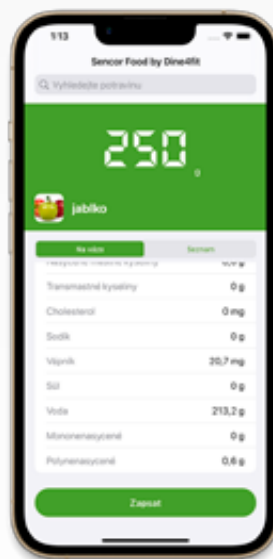

OPSEŽNA BAZA
PODATAKA
o prehrambenim artiklima

JASNO PRIKAZANE
činjenice o hranljivim
materijama