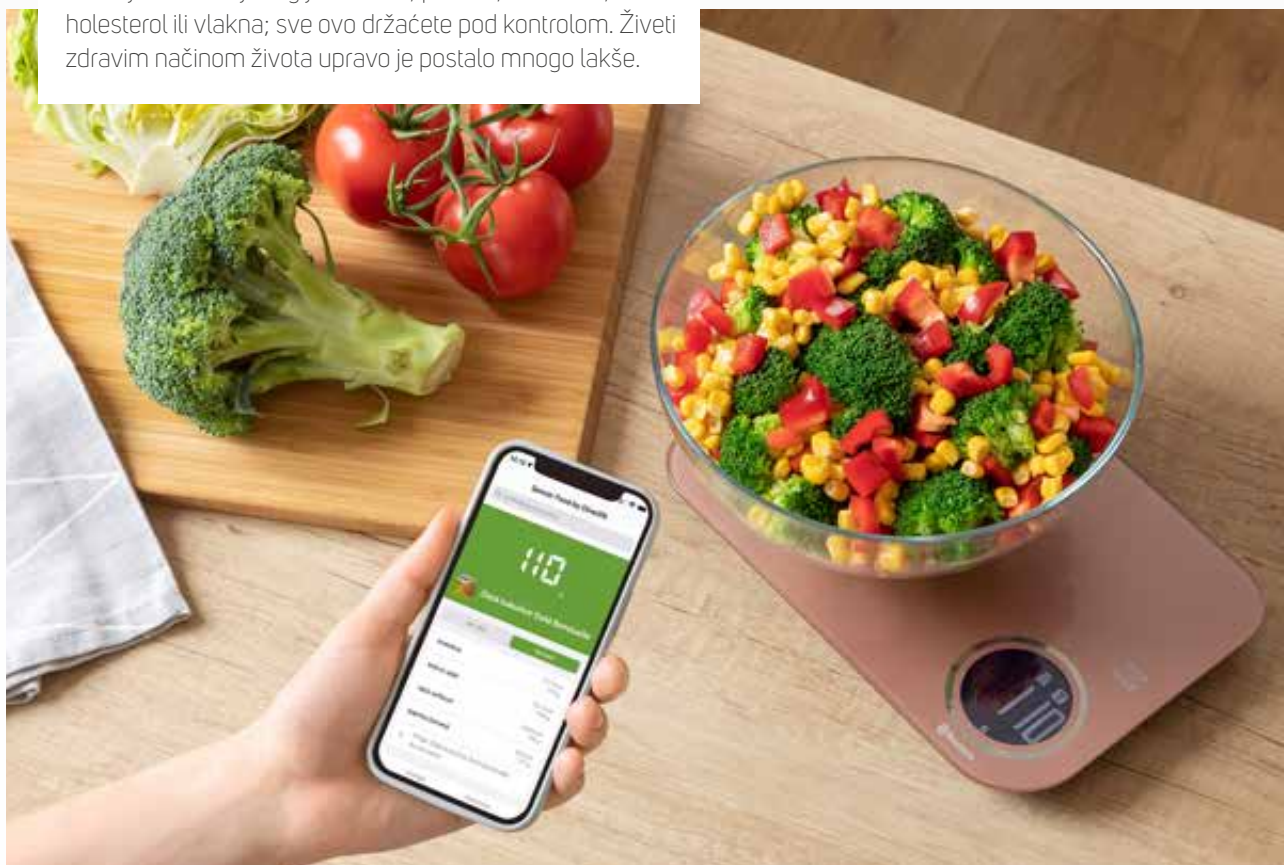

Naravno, SENCOR vodi računa i o stilu. Zbog toga su nutricionističke vage iz asortimana metalnih vaga dostupne u devet boja. Veliki okrugli displej, koji je, naravno, savršeno čitljiv i jasan, ističe njihov dizajn.

ZAŠTO ODABRATI SENCOR NUTRICIONISTIČKU VAGU

- Koristi Bluetooth da se poveže sa vašim mobilnim uređajem
- SENCOR FOOD interfejs koji su izradili autori Dine4fit aplikacije
- Opsežna baza podataka o namirnicama i njihovim nutritivnim vrednostima
- Pročitajte podatke koji se mogu lako preneti na vašu ličnu ishranu u Dine4fit aplikaciji

SAVREMENA TEHNOLOGIJA U SLUŽBI ZDRAVLJA

Želite li, možda, da imate svog nutricionistu kod kuće? Naše nutricionističke vage vam nude baš to. Koristeći Bluetooth, povezuju se sa SENCOR FOOD aplikacijom na vašem telefonu i pružaju vam savršen pregled kalorija i hranljivih materija. Ugljeni hidrati, proteini, masnoće, holesterol ili vlakna; sve ovo držaćete pod kontrolom. Živeti zdravim načinom života upravo je postalo mnogo lakše.

SENCOR FOOD APLIKACIJA