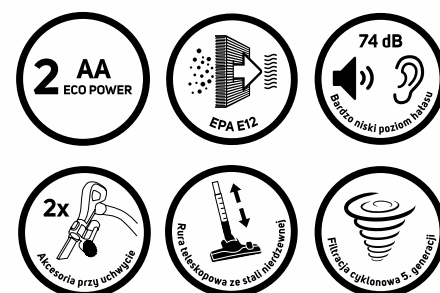

WŁAŚCIWOŚCI