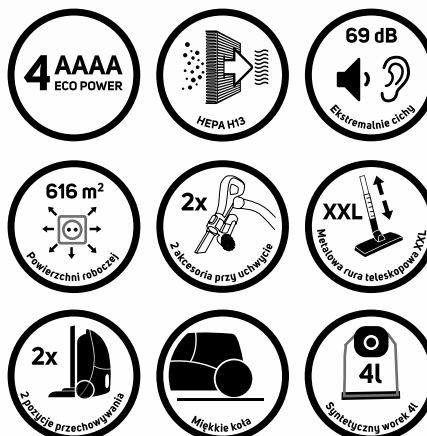

WŁAŚCIWOŚCI