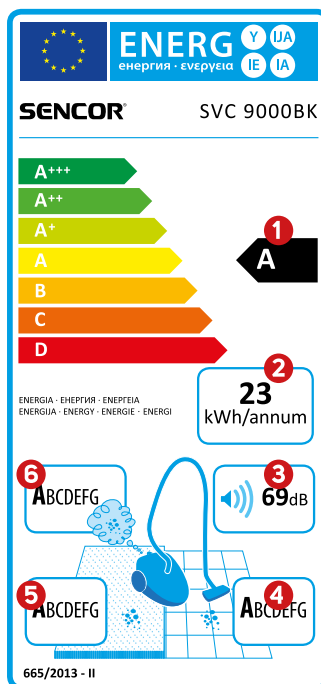

legenda

- 1. EFEKTYWNOŚĆ ENERGETYCZNA**  
Połączenie niskiego zużycia energii z efektywnym odkurzaniem.
- 2. ROCZNE ZUŻYCIE ENERGII**  
Wyrażone w kWh / rok (87 m<sup>2</sup> podłóg odkurzane 50 razy rocznie).
- 3. CICHĄ PRACĄ**  
69 dB oznacza bardzo cicho pracujący odkurzacz.
- 4. TWARDE PODŁOGI**  
Klasa efektywności odkurzania podłóg twardych.
- 5. DYWANY**  
Klasa efektywności odkurzania dywanów.
- 6. FILTRACJA**  
Klasa reemisji kurzu z odkurzacza.