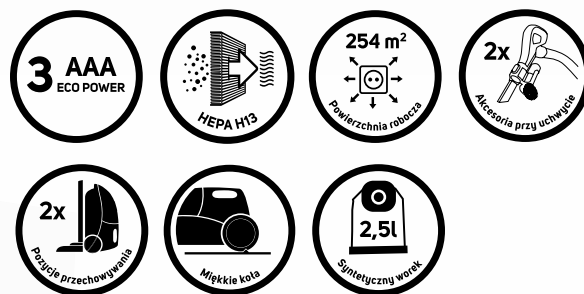

WŁAŚCIWOŚCI