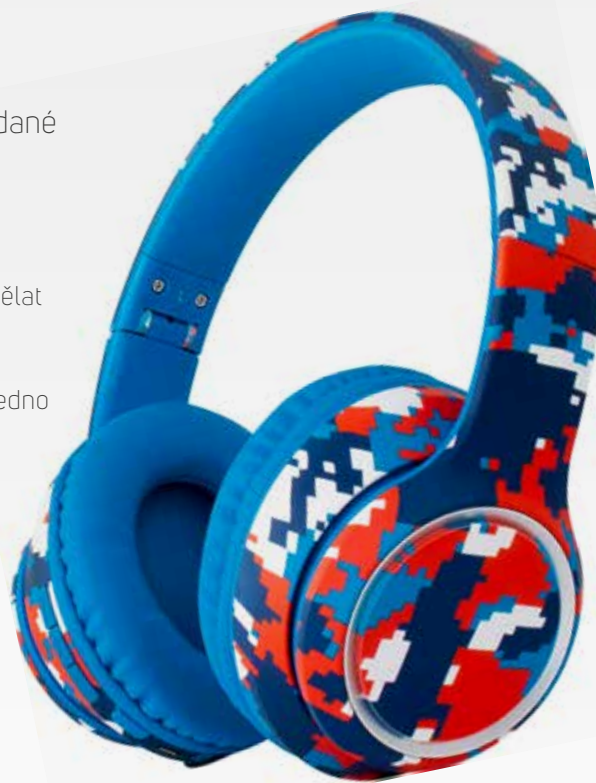

Bezdrátová sluchátka s mikrofonom

SEP 710BT BL

Připravte se na průrazné basy, čisté středy i věrně podané výšky. To vše ve špičkové synchronizaci s nulovými latencemi díky moderní technologii Bluetooth 5.0.

Sluchátka SENCOR SEP 710BT spolehlivě a bleskurychle spárujete s jakýmkoli zařízením, společnost vám tak mohou dělat v kanceláři, při sportu na hřišti nebo doma během filmových večerů. Poslouchat můžete skutečně dlouho, ultra komfortní náušníky mají příjemné polstrování a jejich baterie vydrží na jedno nabití až 35 hodin.

LIMITED EDITION

VYSTUPTE Z ŘADY

Limitovaná edice sluchátek potěší všechny, pro které je i elektronika designovou volbou. Váš outfit mohou například podtrhnout sluchátka v geometrickém vzoru. Mladistvá modrá s energickou oranžovou jsou ideální kombinací pro vyznavače chlapeckého stylu. Druhá varianta, inspirovaná přírodou, přináší naopak jemnost a detaily, které propojují harmonii a eleganci.