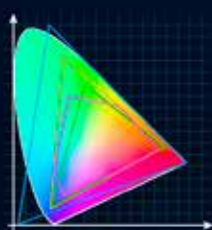

O to, abyste si mohli vychutnat nerozmazaný pohyb, se stará technologie MEMC. Každý pohyb zobrazí s neuvěřitelnou plynulostí, což vám umožní ničím nerušený zážitek z akčních filmů nebo sportovních zápasů.

Naše televizory QLED pracují na platformě webOS a využívají umělou inteligenci ThinQ, díky nimž jsou chytřejší a intuitivnější. Navigace je intuitivní, vše usnadňuje i hlasové ovládání a personalizovaná doporučení přizpůsobená vašim preferencím. Pohodlné ovládání si vychutnáte s dálkovým ovladačem Magic Remote. Samozřejmostí je přístup k AirPlay a předním streamovacím platformám.

PROČ SI VYBRAT SENCOR QLED SMART TV

- Technologie QLED bezkonkurenčně vykresluje obraz
- Působivý kontrast díky HDR (High Dynamic Range)
- Technologie WCG pro bohatší a živější odstíny
- Kompatibilita s předními streamovacími platformami
- Uživatelsky přívětivé rozhraní webOS a dálkový ovladač Magic Remote

WCG (WIDE COLOR GAMUT)

Tato nejmodernější technologie umožňuje zobrazit nejširší spektrum barev, nad rámec standardního prostoru RGB. Obraz je mnohem živější, realističtější a s bohatšími odstíny. Jedinečné vlastnosti WCG vyniknou hlavně ve scénách s přírodními prvky (krajina, obloha nebo lidé) a v animovaných filmech.

NEJBOHATŠÍ BARVY