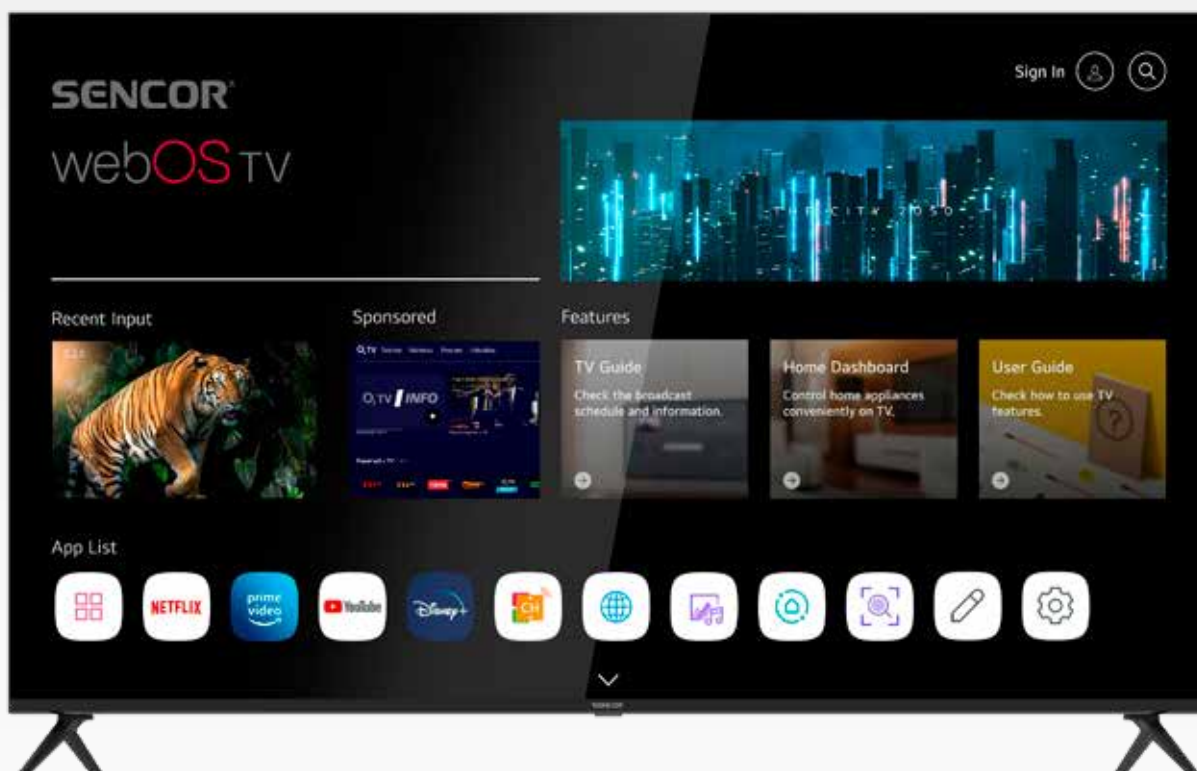

SMART UHD TV

SLE 65-55-50-43US802TCSB

Televizory z této modelové řady si díky bezrámečkovému designu rozumí s každým interiérem. Nadchnou dokonale vykresleným obrazem, mohutným zvukem a také maximálně snadným ovládáním díky ovladači Magic Remote. Ten dokáže přepínat programy, vyhledávat nový obsah a využívat další funkce pouhým kliknutím, ukázáním, posouváním nebo pomocí hlasových příkazů.

Obraz je ostřejší než kdy jindy, přístroj totiž používá technologii s vysokým dynamickým rozsahem HDR. Oblíbené pořady či filmy si tak můžete pouštět v ultra vysokém rozlišení UHD. Samozřejmostí jsou celosvětové aplikace Netflix, Amazon Prime, HBO Max, Disney+, YouTube, ale i ty české (O2 TV, Voyo, Skylink CZ, Televize Seznam, SledovaniTV, Pohádky, Lepší.TV nebo Kuki). Další můžete navíc stahovat prostřednictvím předinstalovaného obchodu.

Integrovaný hlasový asistent AI ThinQ umožňuje ovládat propojenou chytrou domácnost. Tv komunikuje i s dalšími technologiemi, jako je Google Assistant, Alexa nebo Apple AirPlay. Samozřejmostí je vestavěný bezdrátový Wi-Fi modul, možnost připojení LAN kabelu, bluetooth domácího kina či klasického reproduktoru.