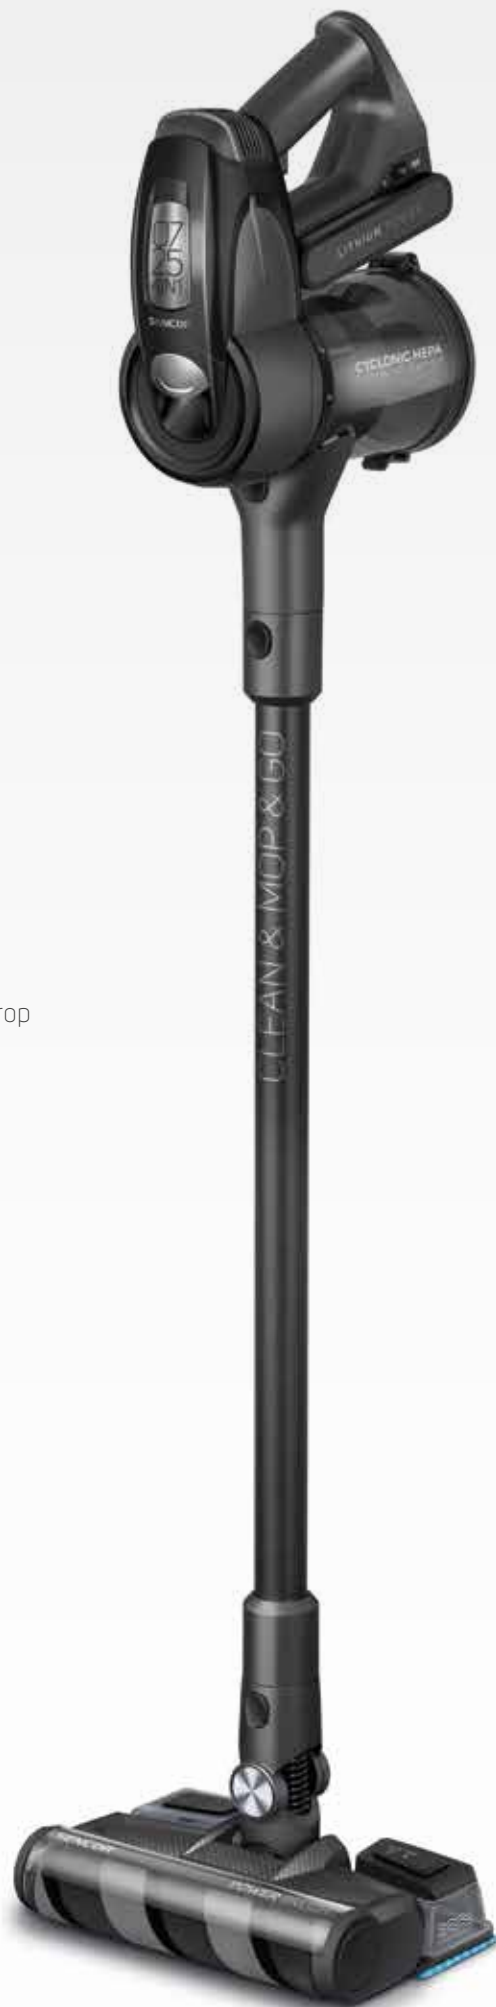

Tyčový vysavač

SVC 0725TI 4-in-1

Tento tyčový vysavač 4v1 je poháněný nejmodernějším 400wattovým digitálním BLDC motorem, který zaručí excelentní výsledky. SVC 0725TI je lehký, tichý a snadno se ovládá, díky čemuž se stane vaším oblíbeným pomocníkem při každodenním úklidu jakéhokoliv povrchu i těžko dostupných míst ve výškách. Mopovací funkce perfektně vyčistí tvrdé podlahy.

Odnímatelná jednotka společně se širokou volbou příslušenství umožní rychle odstranit veškeré nečistoty a prachu z nábytku, stolu nebo v autě. Když ji propojíte s motorizovaným kartáčem CAT DOG mini, snadno vysajete všechny zvířecí chlupy, zatímco integrované UV světlo vydezinfikuje všechny čištěné povrchy. Díky HEPA cyklonovému filtračnímu systému, hubici s LED osvětlením a bezsáčkové technologii je tento vysavač vynikající volbu pro každou domácnost.

VLASTNOSTI

- **Digitální BLDC motor s maximálním příkonem 400 W**
- **Velmi silná 25,2 V (2 500 mAh) Li-ion baterie s LED indikátorem**
- **Krátká doba nabíjení (4 hodiny) a dlouhá provozní doba (až 50 minut)**
- Vysoce výkonný HEPA cyklonový filtrační systém
- Odnímatelná ruční jednotka s motorizovaným kartáčem Cat&Dog Mini a s UV-C dezinfekčním světlem
- 360° technologie umožňuje přístup do každého kouta od podlahy po strop
- Rotační kartáč s nezávislým motorem pro bezkonkurenční výsledky
- Vynikající ovladatelnost a manévrování okolo nábytku díky 180° otočné hlavici a nízké hmotnosti
- Bezsáčková technologie, XL nádoba na nečistoty o objemu 0,5 l
- 3 rychlosti: turbo, vysoká rychlost nebo prodloužený čas vysávání
- Hlučnost: 79 dB

KOMBINACE SILNÉHO 400W DIGITÁLNÍHO BLDC MOTORU A TŘÍÚROVNĚHO CYKLONOVÉHO HEPA FILTRAČNÍHO SYSTÉMU ZAJISTÍ MOHUTNOU SACÍ SILU A DOKONALE ČISTÝ VZDUCH VYCHÁZEJÍCÍ Z VYSAVAČE