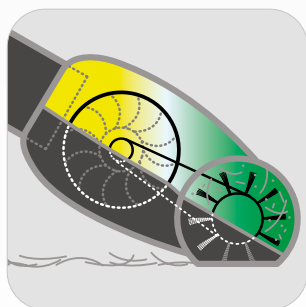

Bezsáčkový vysavač

SVC 1030

Nová, třetí generace cyklonového systému perfektně separuje prach od vzduchu. Většinu částic oddělí už v prvním stupni filtrace, a tak prodlouží životnost omyvatelného HEPA filtru.

Speciální mini turbokartáč zaručují perfektní odstranění zvířecích chlupů z čalounění, zatímco teleskopická trubice přizpůsobí svou délku tak, jak potřebujete. Práce s tímto vysavačem je velmi příjemná díky hladce se pohybujícím kolečkům a akčnímu rádiu 9 metrů, s nímž není potřeba často přepojovat vysavač do další zásuvky. Indikátor upozorní, že je třeba vyprázdnit nádobu na nečistoty.

VLASTNOSTI

- **ECO Power Motor pro efektivní úklid**
- **Třetí generace cyklonového systému**
- **Clean Air HEPA H13 filtr zajišťuje špičkovou filtraci vhodnou i pro alergiky**
- Nízká hlučnost 76 dB(A) zaručí tiché vysávání
- Pokryje 254 m², díky čemuž je potřeba méně měnit zásuvky
- Akční rádius 9 m (délka napájecího kabelu 6 m)
- XL 2,3litrová nádoba na nečistoty
- Kovová teleskopická trubice s nastavitelnou výškou pro ergonomickou práci
- Horizontální a vertikální parkování pro snadné ukládání a přestávky během vysávání
- Měkká kolečka chrání podlahu a tiše se pohybují
- Automatické navijení napájecího kabelu
- Elektronická regulace výkonu

VYSOCE EFEKTIVNÍ
TURBÍNA
Snadno odstraní
kočičí a psí chlupy
z čalounění