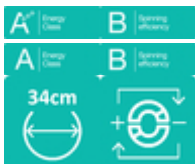

Zakladní informace :

Obchodní značka
Produktová skupina

GORENJE
Pračka

Model	WNEI84AS/B
Art. nb. (artiklové číslo)	741153
EAN kód	3838782648618
Konstrukce	Volně stojící
Odstranitelné víko	N/A
Víko dveří/dvojitě dveře	Ne
Způsob plnění prádlem	Zepředu
Umístění závěsu dveří	Levý
Barva / Materiál ovládacího panelu	Černá Jet / Plast
Barva / Materiál pláště	Černá Jet / Pozinkovaný a lakovaný plech
Příkon (W)	1900 W
Jištění (A)	10,0
Napětí (V)	220-240 V
Kmitočet (Hz)	50 Hz
Značky shody	CE, JUSBREZ, UA201
Délka přívodního kabelu (cm)	150 cm
Typ zástrčky	Euro
Výška s víkem (mm)	850 mm
Netto váha (kg)	64,8 Kg
Brutto váha (kg)	66,2 Kg
Průměr otvoru dveří (mm)	340 mm
Kontrolní režim	Elektronický
Nastavitelné nožky	Ano - všechny
Kolečka	Ne
Maximální nastavitelnost nožiček	10 mm
Hlavní barva výrobku	Černá Jet
Produktová skupina	Pračka
Instalační typ	Volně stojící
Šířka	600 mm
Výška	850 mm
Hloubka	545 mm
Šířka zabaleného spotřebiče	640 mm
Výška zabaleného spotřebiče	890 mm
Hloubka zabaleného spotřebiče	627 mm

Informace energetické nálepky / Vlastnosti :

Třída energetické účinnosti	A
Účinek odstředění	B
Maximální počet otáček odstředění (rpm)	1400 rpm
Jmenovitá kapacita v kg bavlněné látky u standardního programu pro bavlnu pro praní při 60°C s celou náplní, nebo u standardního programu pro bavlnu pro praní při 40°C s celou náplní podle toho, která hodnota je menší (kg)	8,0 Kg
Spotřeba energie v stand-by režimu	0,3 W
Spotřeba energie odpojeného spotřebiče	0,3 W