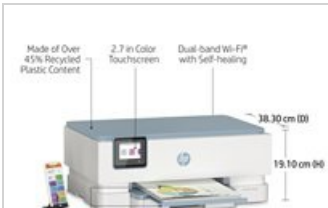

HP ENVY Inspire 7221e - Hot Button Static 3

99 x 74 (png)   225 x 225 (jpg)
320 x 240 (png)   350 x 350 (jpg)
573 x 430 (png)   2000 x 2000 (jpg)